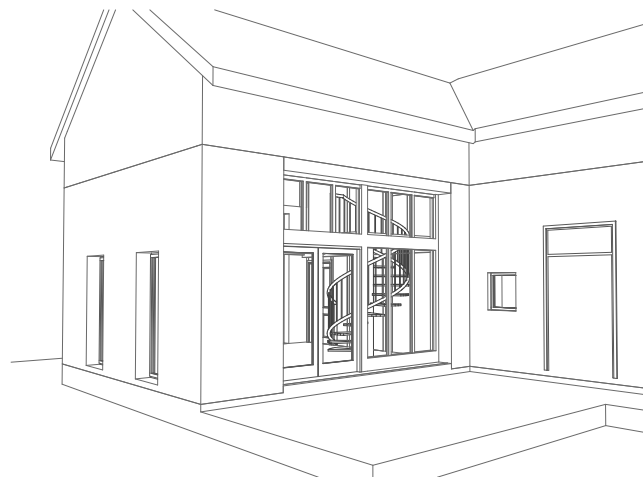

Stavební úpravy v Žlebských Chvalovicích 15
varianta 4