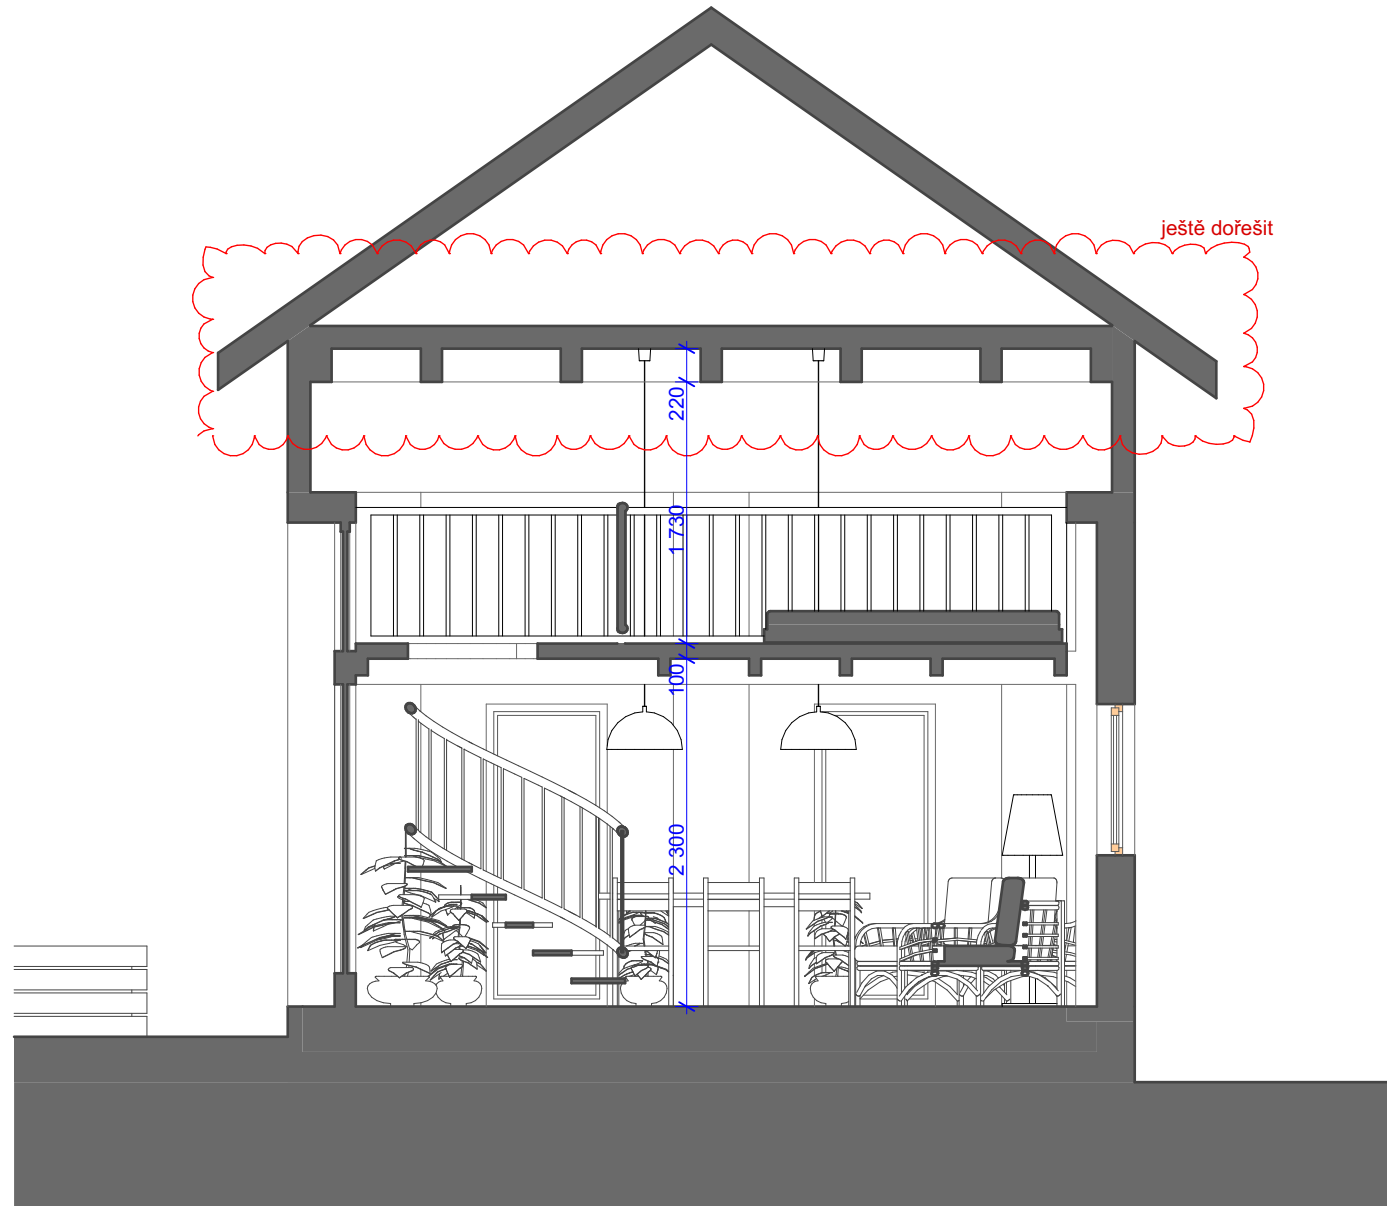

### Doba dodání

2-3 týdny.

Točité schody pro otvor 160x165 cm z nášlapnice z bukového masivu s kvalitní povrchovou úpravou.

Pohled jižní Jižní pohled 1:100

Pohled západní Západní pohled 1:100

Pohled severní

Severní pohled

1:100

A01

Řez A01

1:50

A03

Řez A02

1:50