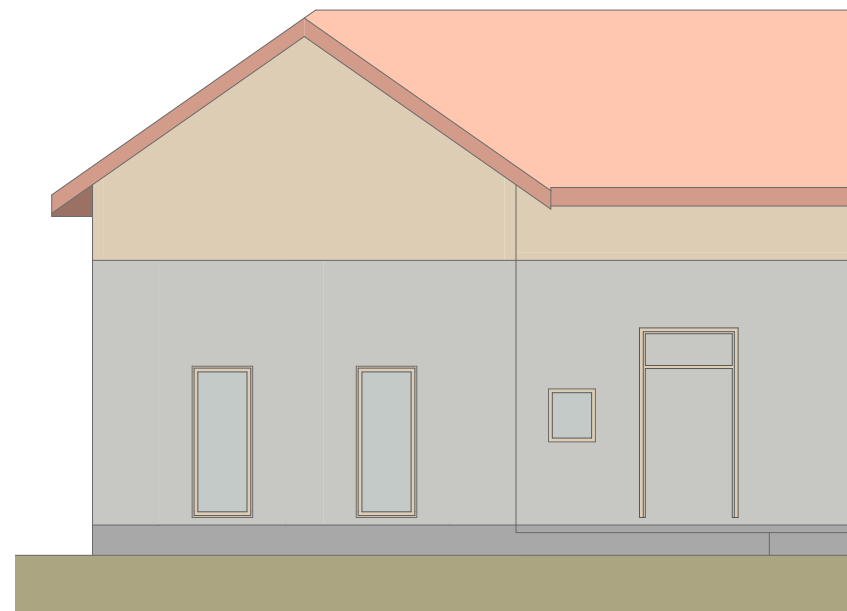

### Doba dodání

2-3 týdny.

Točité schody pro otvor 160x165 cm z nášlapnice z bukového masivu s kvalitní povrchovou úpravou.

Pohled jižní Jižní pohled 1:100

Pohled západní Západní pohled 1:100

Pohled severní