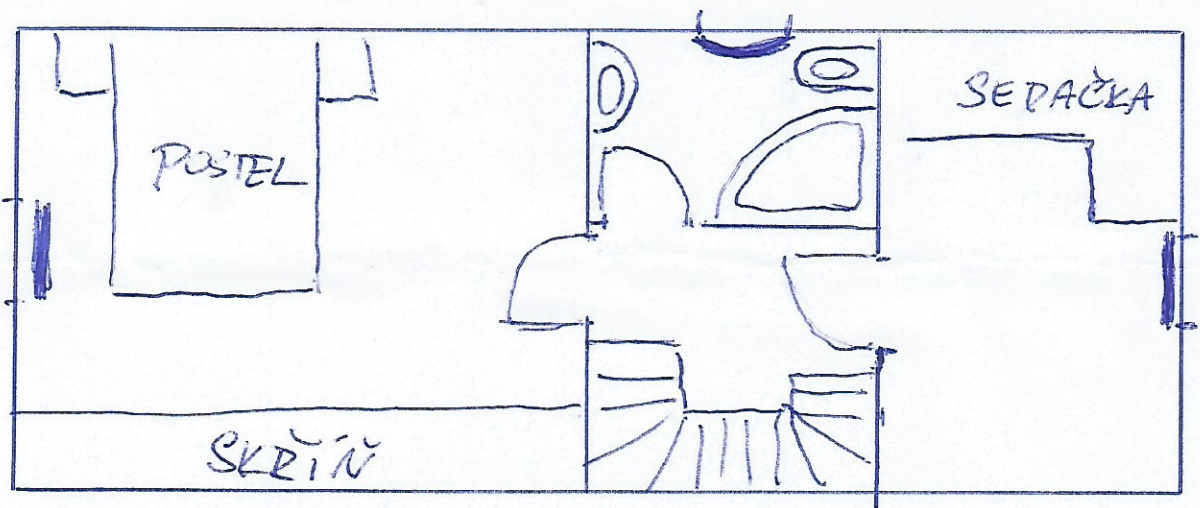

- B - Boiler
- L - kamba
- - termostát topení

- přímotop
- topný šelvik 80 x 90 cm