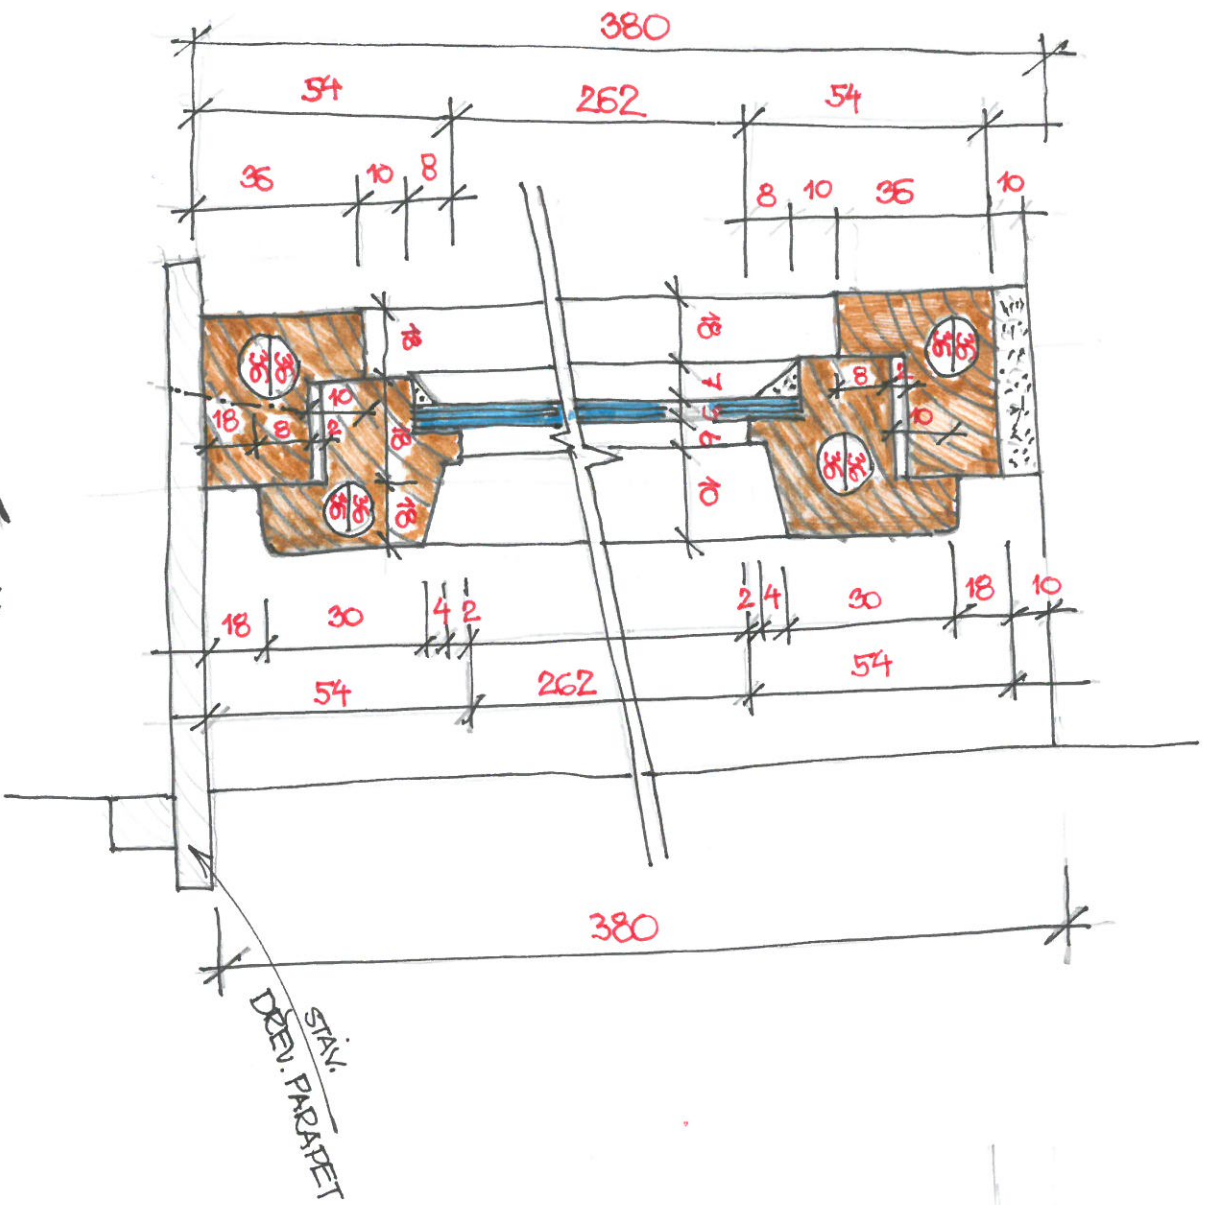

SVISLÝ ŘEZ 1:1

OKÉNKO (680 x 380) MM 2KS

MATERIÁL: DŘEVO MĚKKE (SMRK)

VÝPLŇ: SKLO ČÍRE TL 3MM

KOVÁNÍ: PAVTY 4KS MATERIÁL: HOSAZ

ROZVORA DVOUCESTNÁ

SOLNOU MATERIÁL MOSAZ

FOURCHOVÁ ÚPRAVA: LAK BEZBORUVY
MALTUV