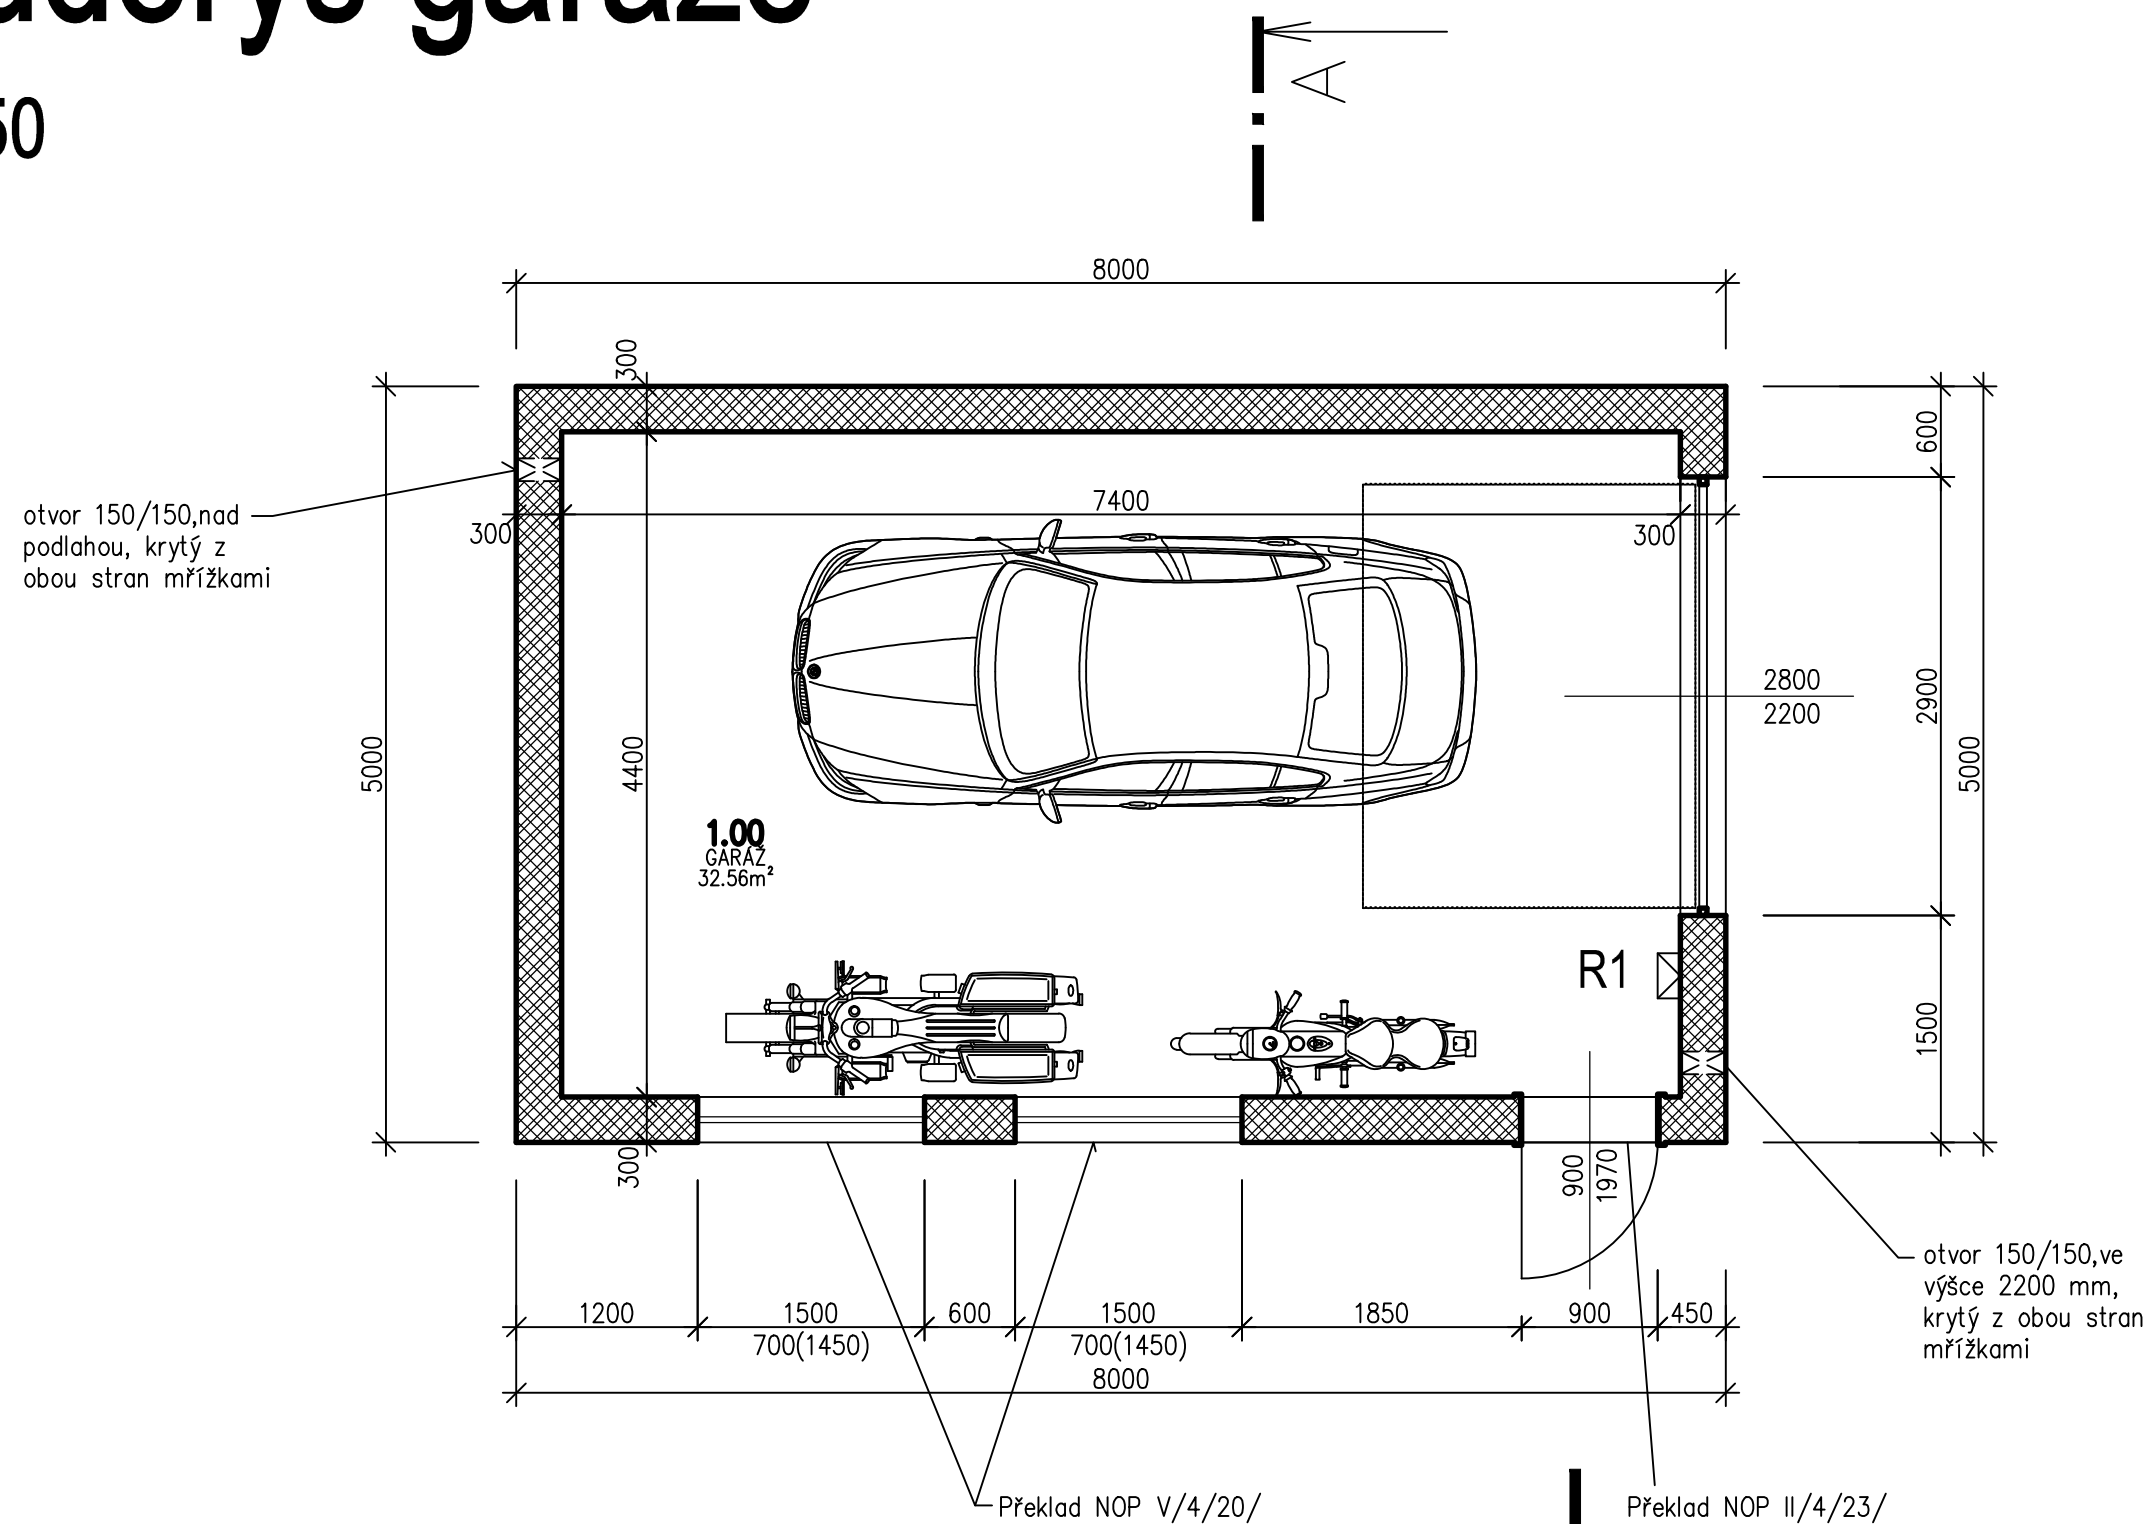

# Půdorys garáže

1 : 50

LEGENDA:

Tabulka místností				
Číslo	Jméno	Plocha [m <sup>2</sup> ]	Podlaha	Stěny
1.00	GARÁŽ	32,56	CEMENTOVÝ POTĚR	OMÍTKA VÁPENNÁ ŠTUKOVÁ

Celková plocha [m<sup>2</sup>]: 32,56