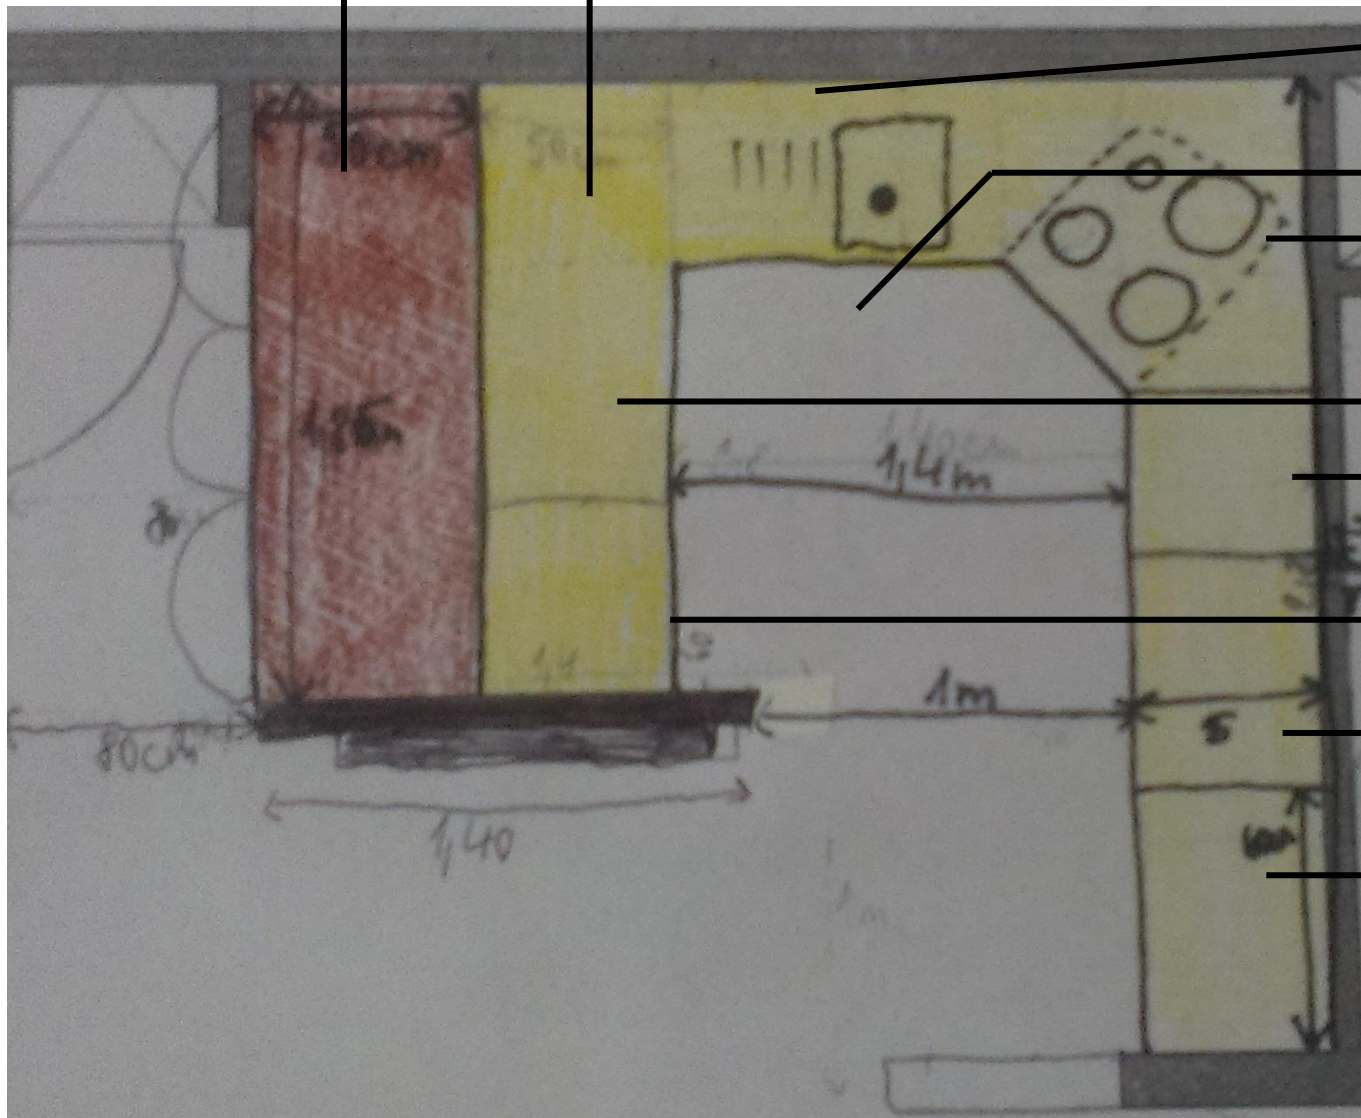

Jedálenský stôl

úložný priestor pod kuchynskou doskou š50,H60,s vysúvaním (dve samostatné vysúvacie časti)

policové diely ponad umývadlo, odkvap, dosku ( H 30-40 cm)

Úložný priestor po umývadlom na riad, pod odkvapom i na pokrývky a pod.

Plynová varná doska, nad ňou digestor, pod ňou podľa možnosti úložný priestor

kvalitný materiál dosky, ktorý vydrží

Úložný systém a pracovná doska, nástenné police (hĺbka 30 – 40cm)

Úložný priestor pod doskou, š 50, H 50)

Zabudovaná elektrická rúra a mikrovlnka, spodný úložný priestor (panvice, pekáče, misky..), horný úložný priestor

Zabudovaná chladnička s mrazničkou a vrchným úložným priestorom

Pod kuchynskou doskou bude prvý diel v každej časti ucelený (pásik o výške prekrytia odpadovej rúry z umývadla, kde bude priestor na príbory a pod), zvyšná časť je prispôbená funkciám.