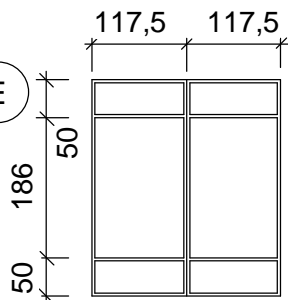

A

150 x 150 cm

Dřevěné okno jednokřídlové, otevíravé a sklápěcí,
zasklené izolačním dvojsklem,
tepelná prostupnost celého okna $U_w = 1,2 \text{ W/m}^2\text{K}$
rozměr : 150 x 150 cm
počet kusů : 4

B

90 x 120 cm

Dřevěné okno dvoukřídlové, otevíravé a sklápěcí,
zasklené izolačním dvojsklem,
tepelná prostupnost celého okna $U_w = 1,2 \text{ W/m}^2\text{K}$
rozměr : 90 x 120 cm
počet kusů : 8

C

180 x 150,120 cm

Dřevěné okno dvoukřídlové, otevíravé a sklápěcí,
zasklené izolačním dvojsklem,
tepelná prostupnost celého okna $U_w = 1,2 \text{ W/m}^2\text{K}$
rozměr : 180 x 150,120 cm
počet kusů : 3

D

60 x 60 cm

Dřevěné okno jednokřídlové, otevíravé a sklápěcí,
zasklené izolačním dvojsklem,
tepelná prostupnost celého okna $U_w = 1,2 \text{ W/m}^2\text{K}$
rozměr : 60 x 60 cm
počet kusů : 6

E

235 x 286 cm

Dřevěná stěna fixní zasklení,
izolační dvojsklo
tepelná prostupnost celé stěny $U_w = 1,2 \text{ W/m}^2\text{K}$
rozměr : 235 x 286 cm
počet kusů : 1

F

360 x 230 cm

Dřevěná stěna fixní zasklení,
izolační dvojsklo
tepelná prostupnost celé stěny $U_w = 1,2 \text{ W/m}^2\text{K}$
rozměr : 360 x 230 cm
počet kusů : 1