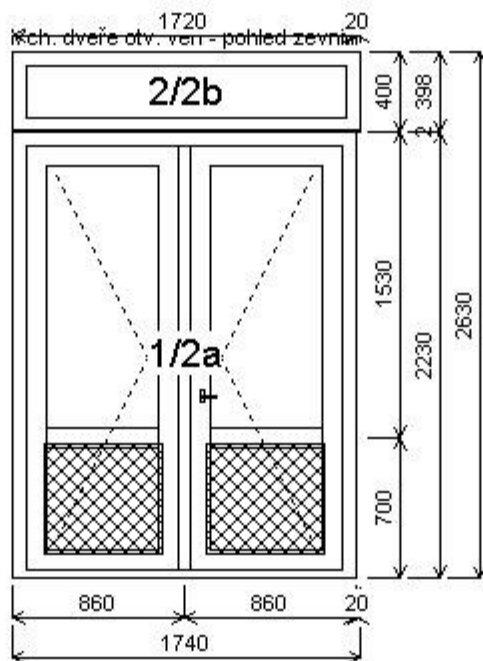

1x dveře s kováním a zámekem v hnědé barvě

Pozice: 1/: Sestava

Rozměry rámu: 1740,0 x 3100,0 mm

Stavební otvor: 1760,0 x 3120,0 mm

Pozice: 1a 1740,0x2040,0 mm 1 ks
Dvojdílné vchodové dveře
Barva (ext/int): ořech oboustr.

Sklo: u=1.1

Rám: 74/66mm
Křídlo: FIX
Zazdívací lišta:30 mm
Barva těsnění: černá

1x dveře s kováním a zámkem v hnědé barvě.

Pozice: 2/: Sestava

Rozměry rámu: 1740,0 x 2630,0 mm

Stavební otvor: 1760,0 x 2650,0 mm

Pozice: 2a 1720,0x2230,0 mm 1 ks
Dvojdílné vchodové dveře
Barva (ext/int): ořech oboustr.

Sklo: Hladká výplň tl.24mm
m - barva podle křídla

Rám: 74/74mm A
Práh: Al nízký
Stulp: 64mm
Křídlo: 126mm A VEN
Barva těsnění: černá
Pevné příčky: 80402
Klika: KxM uš bronz
Výška kliky: (FFG) B:1 050

Rozměry rámu: 1150,0 x 1600,0 mm

Stavební otvor: 1170,0 x 1652,7 mm

Dvojdílné ostře zkosené okno
se sloupkem

Barva (ext/int): bílá standard

Sklo: u=1.1 plastový

Rám: 74/66mm

Sloupek: 82mm

Křídlo: 78mm