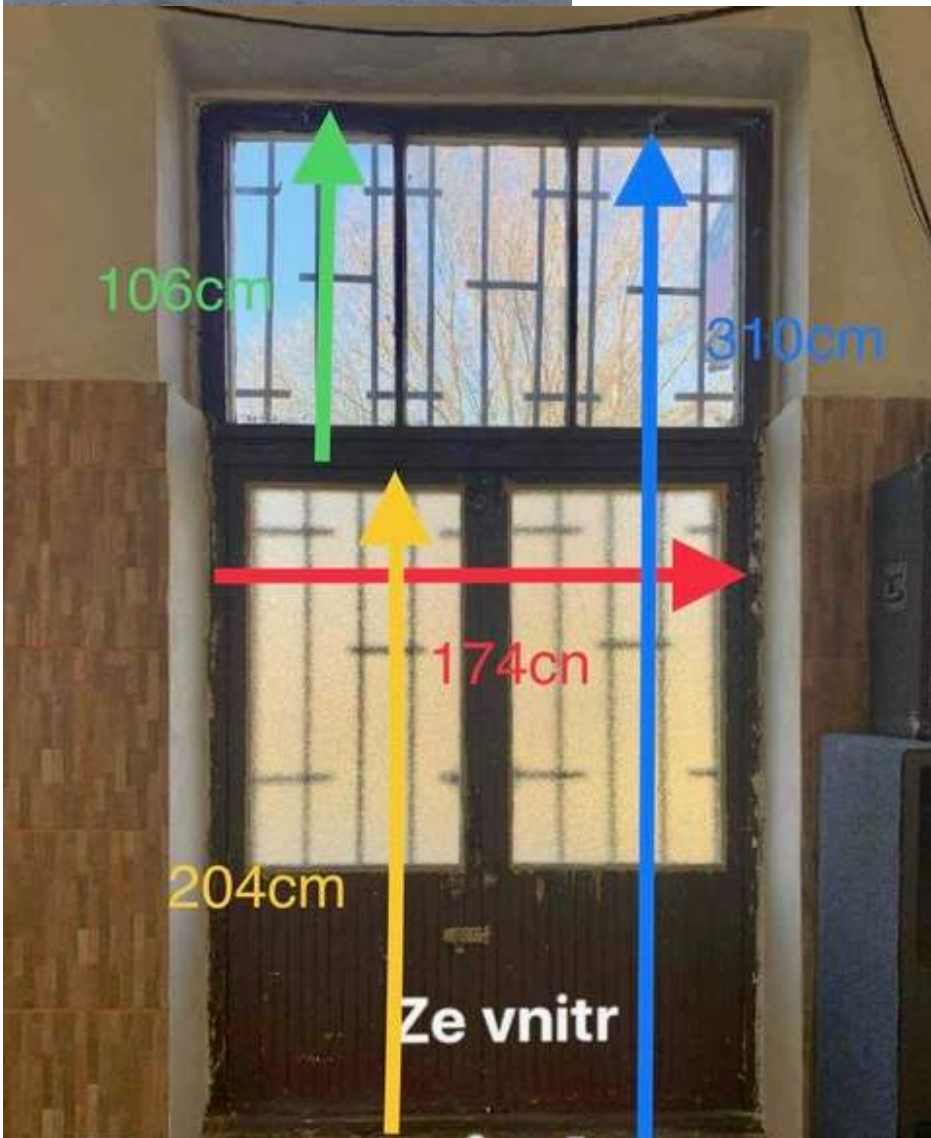

1x dveře s kováním a zámekem v hnědé barvě

Pozice: 1/: Sestava

Rozměry rámu: 1740,0 x 3100,0 mm

Stavební otvor: 1760,0 x 3120,0 mm

Pozice: 1a 1740,0x2040,0 mm 1 ks
Dvojdílné vchodové dveře
Barva (ext/int): ořech oboustr.

Sklo: u=1.1

Rám: 74/66mm
Křídlo: FIX
Zazdívací lišta:30 mm
Barva těsnění: černá

1x dveře s kováním a zámkem v hnědé barvě.

Pozice: 2/: Sestava

Rozměry rámu: 1740,0 x 2630,0 mm

Stavební otvor: 1760,0 x 2650,0 mm

Pozice: 2a 1720,0x2230,0 mm 1 ks
Dvojdílné vchodové dveře
Barva (ext/int): ořech oboustr.

Sklo: Hladká výplň tl.24mm
m - barva podle křídla

Rám: 74/74mm A
Práh: Al nízký
Stulp: 64mm
Křídlo: 126mm A VEN
Barva těsnění: černá
Pevné příčky: 80402
Klika: KxM uš bronz
Výška kliky: (FFG) B:1 050

Rozměry rámu: 1150,0 x 1600,0 mm

Stavební otvor: 1170,0 x 1652,7 mm

Dvojdílné ostře zkosené okno
se sloupkem

Barva (ext/int): bílá standard

Sklo: u=1.1 plastový

Rám: 74/66mm

Sloupek: 82mm

Křídlo: 78mm