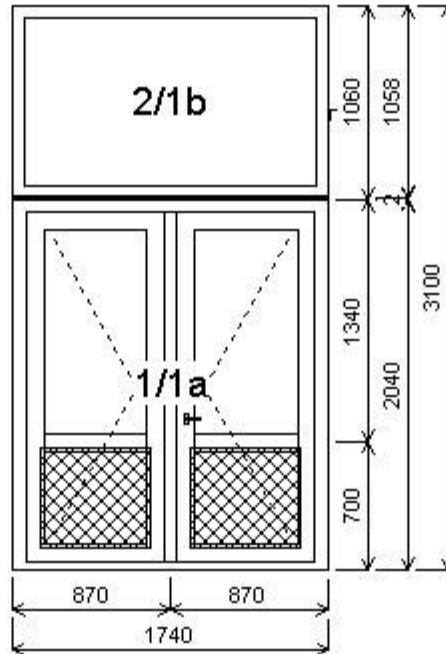

1x dveře s kováním a zámekem v hnědé barvě

Pozice: 1/: Sestava

Rozměry rámu: 1740,0 x 3100,0 mm

Stavební otvor: 1760,0 x 3120,0 mm

Pozice: 1a 1740,0x2040,0 mm 1 ks
Dvojdílné vchodové dveře
Barva (ext/int): ořech oboustr.

Sklo: u=1.1

Rám: 74/66mm
Křídlo: FIX
Zazdívací lišta:30 mm
Barva těsnění: černá

1x dveře s kováním a zámkem v hnědé barvě.

Pozice: 2/: Sestava

Rozměry rámu: 1740,0 x 2630,0 mm

Stavební otvor: 1760,0 x 2650,0 mm

Pozice: 2a 1720,0x2230,0 mm 1 ks
Dvojdílné vchodové dveře
Barva (ext/int): ořech oboustr.

Sklo: Hladká výplň tl.24mm
m - barva podle křídla

Rám: 74/74mm A
Práh: Al nízký
Stulp: 64mm
Křídlo: 126mm A VEN
Barva těsnění: černá
Pevné příčky: 80402
Klika: KxM uš bronz
Výška kliky: (FFG) B:1 050

Rozměry rámu: 1150,0 x 1600,0 mm

Stavební otvor: 1170,0 x 1652,7 mm

Dvojdílné ostře zkosené okno
se sloupkem

Barva (ext/int): bílá standard

Sklo: u=1.1 plastový

Rám: 74/66mm

Sloupek: 82mm

Křídlo: 78mm