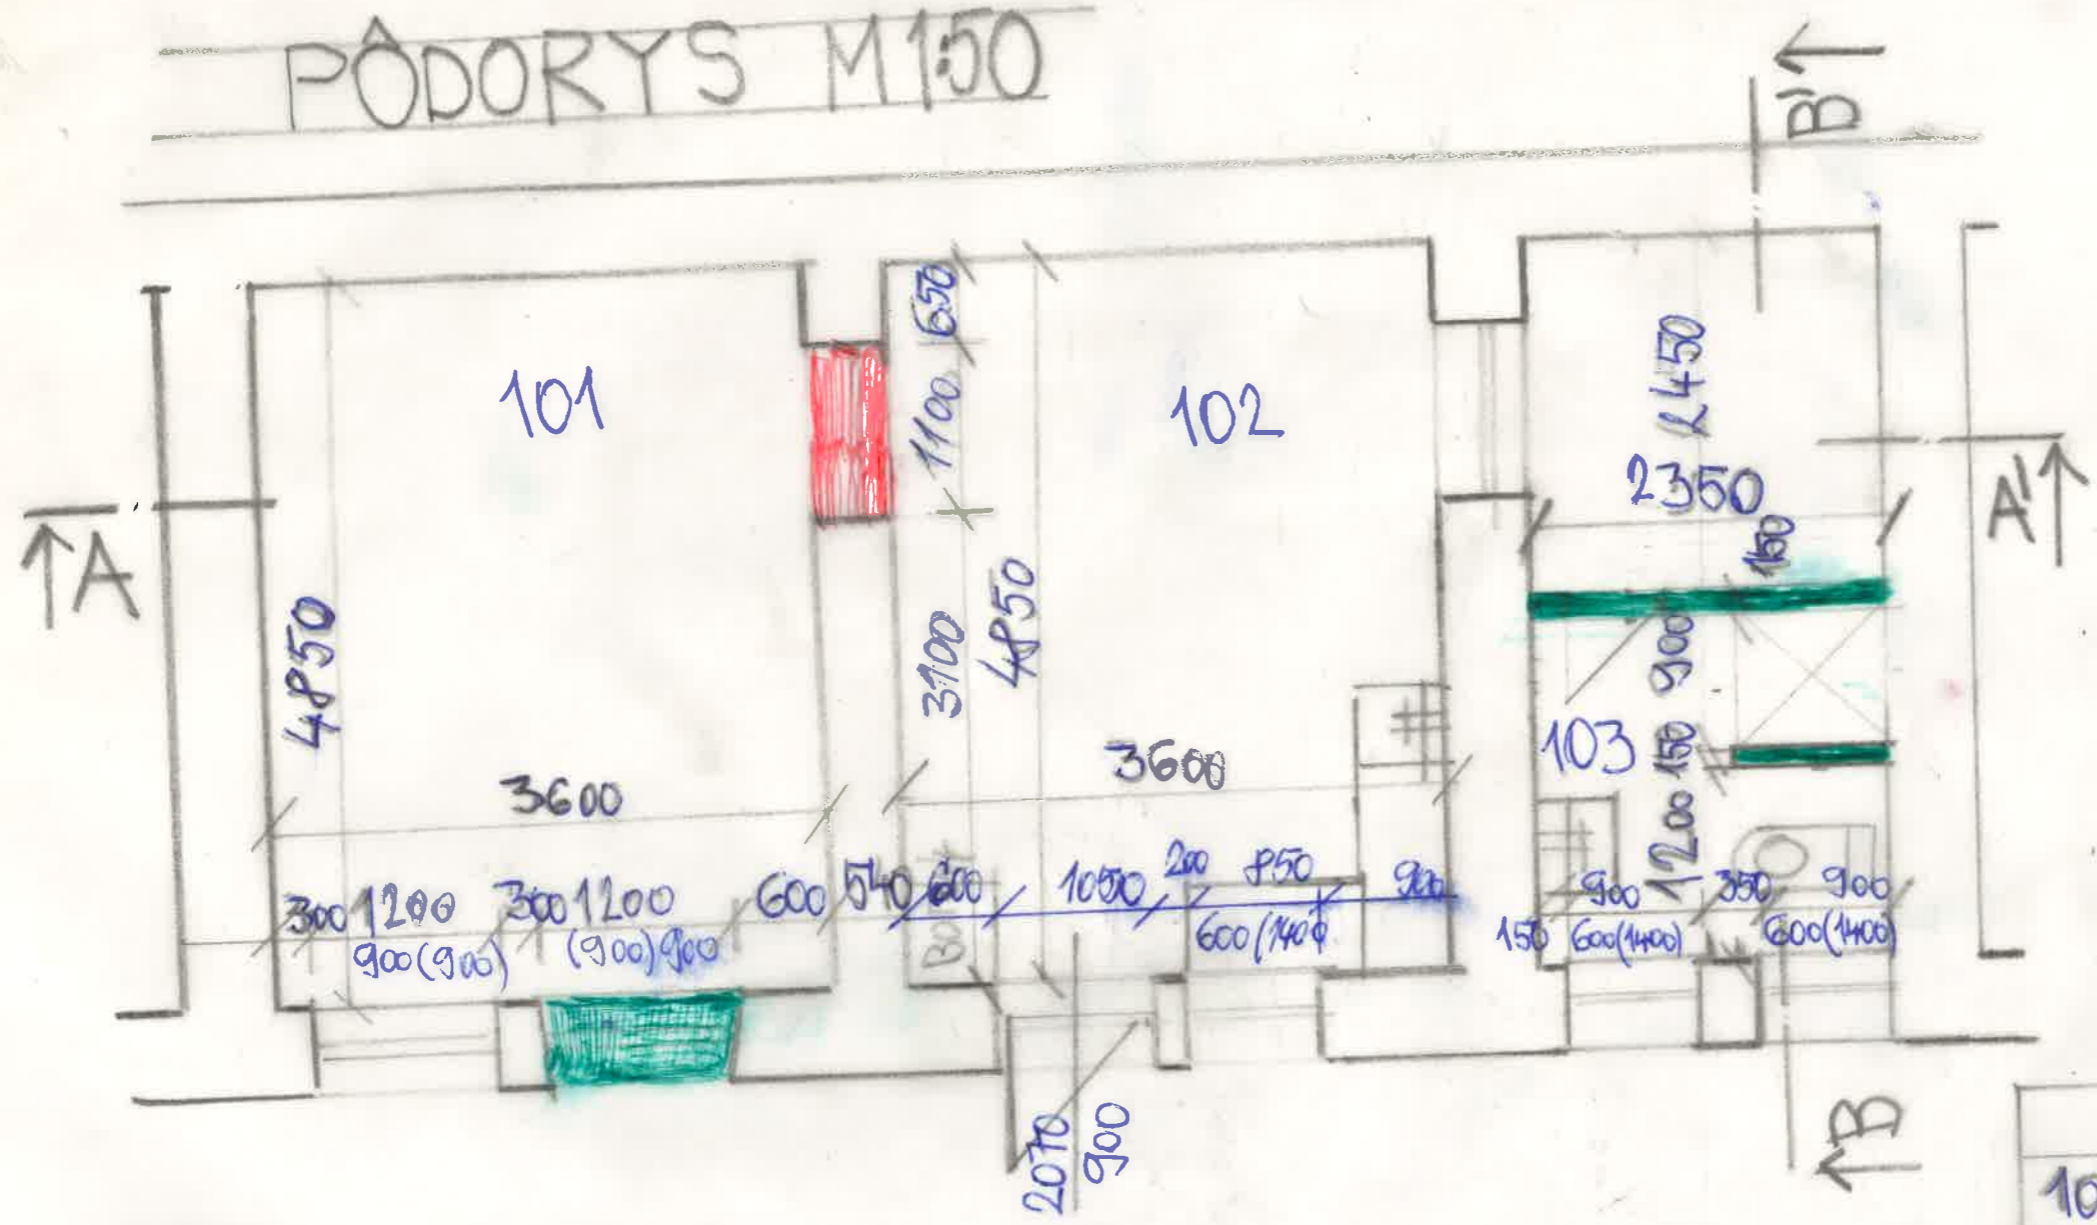

PŌDORYS M1:50

REZ B-B'

MIESTVOSŤ	PLŌCHA
101 IZBA	17,5m ²
102 KUCHYŤA	17,5m ²
103 KŪPELŤA	5,2m ²

REZ A-A'

HOTEL JELEŇ VYPRACOVANÉ:
HOLUBŤH O 25, PEZEVODIČ PETER HOLUBSKĀ

PŌDORYS S REZMI

MIERKA:
M1:50