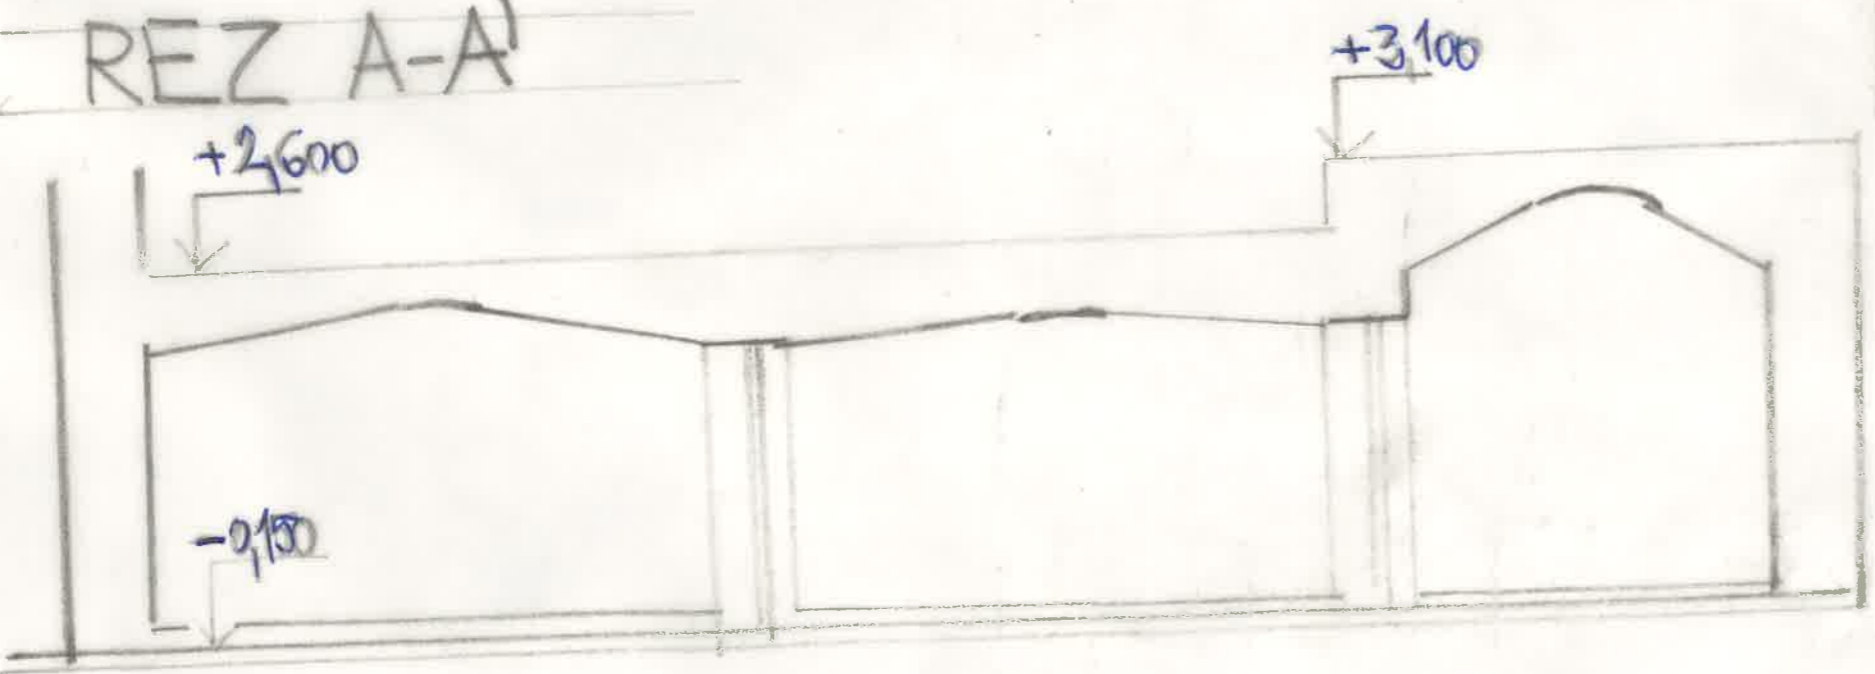

PŌDORYS M1:50

REZ B-B'

MIESTVOSŤ	PLŌCHA
101 IZBA	17,5m ²
102 KUCHYŤA	17,5m ²
103 KŪPELŤA	5,2m ²

REZ A-A'

HOTEL JELEŇ VYPRACOVANÉ:
HOLUBŤH O 25, PEZEVODIČ PETER HOLUBSKĀ

PŌDORYS S REZMI

MIERKA:
M1:50