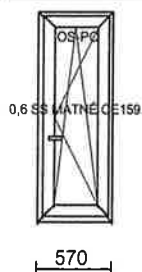

Položka č. 6:
Rozměry: 1475 x 1565
Počet Cena Celkem
2 x

Systém: **EVO 82 Okna**
Barva: **BAH.DUB X1,25 - ext. Bahenný dub**
Sklo: **0,5 SS CE8**
Zaskl. lišta: **Rovná 40,44,48,52**
U = 0.66
Těsnění: **Těsnění černé**
Rám: **RÁM 73 MD 6K**
Montážní profily: **Profil Montážní s Těsněním**
Kotvy a mont.vruty: **Montážní kotvy standardní**
Druh svaru: **Standard**
Rozměr Křídlo: **OK**
Okenní kliky: **Secustik Bílá**

Pokračování na další straně

Položka č. 7:

Rozměry: 1460 x 1560

Počet

Cena

Celkem

2 x

Systém: **EVO 82 Okna**Barva: **BAH.DUB X1,25 - ext. Bahenný dub**Sklo: **0,5 SS CE8**Zaskl. lišta: **Rovná 40,44,48,52****U = 0.79**Těsnění: **Těsnění černé**Rám: **RÁM 73 MD 6K**Křídlo: **KRÍD.58 SX OKNA**Kování: **ŠTULP,OS-PO**Montážní profily: **Profil Montážní s Těsněním**Kotvy a mont.vruty: **Montážní kotvy standardní**Druh svaru: **Standard**Rozměr Křídlo: **OK**Okenní kliky: **Secustik Bílá**

Položka č. 8:

Rozměry: 570 x 1560

Počet

Cena

Celkem

2 x

Systém: **EVO 82 Okna**Barva: **BAH.DUB X1,25 - ext. Bahenný dub**Sklo: **0,6 SS MATNÉ CE159**Zaskl. lišta: **Rovná 40,44,48,52****U = 0.91**Těsnění: **Těsnění černé**Rám: **RÁM 73 MD 6K**Křídlo: **KRÍD.58 SX OKNA**Kování: **OS-PO**Montážní profily: **Profil Montážní s Těsněním**Kotvy a mont.vruty: **Montážní kotvy standardní**Druh svaru: **Standard**Rozměr Křídlo: **OK**Okenní kliky: **Secustik Bílá**

Položka č. 9:

Rozměry: 555 x 1560

Počet

Cena

Celkem

2 x

Systém: **EVO 82 Okna**Barva: **BAH.DUB X1,25 - ext. Bahenný dub**Sklo: **0,6 SS MATNÉ CE159**Zaskl. lišta: **Rovná 40,44,48,52****U = 0.92**Těsnění: **Těsnění černé**Rám: **RÁM 73 MD 6K**Křídlo: **KRÍD.58 SX OKNA**Kování: **OS-PO**Montážní profily: **Profil Montážní s Těsněním**Kotvy a mont.vruty: **Montážní kotvy standardní**Druh svaru: **Standard**Rozměr Křídlo: **OK**Okenní kliky: **Secustik Bílá**Plocha = 31.759 m²