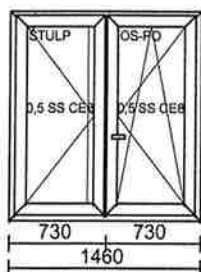

Položka č. 5:
Rozměry: 855 x 2360
Počet Cena Celkem
2 x

1. **ZÁPADKA+MADLO:** - Závadka a madlo pro balkónové dveře
2 x
2. **SPOJ STD EVO (111,1,0M) - BAH.DUB X1:** - Spojovací profil NP019
2 x

Systém: **EVO 82 Okna**
Barva: **BAH.DUB X1,25 - ext. Bahenný dub**
Sklo: **0,5 SS CE8**
Zaskl. lišta: **Rovná 40,44,48,52**
Těsnění: **Těsnění černé**
Rám: **RÁM 73 MD 6K**
Křídlo: **KŘÍD.58 SX BALKON**
Kování: **OS-PO BA**
Montážní profily: **Profil Montážní s Těsněním**
Kotvy a mont.vruty: **Montážní kotvy standardní**
Druh svaru: **Standard**
Rozměr Křídlo: **OK**
Okenní kliky: **Secustik Bílá**

Položka č. 6:
Rozměry: 1475 x 1565
Počet Cena Celkem
2 x

Systém: **EVO 82 Okna**
Barva: **BAH.DUB X1,25 - ext. Bahenný dub**
Sklo: **0,5 SS CE8**
Zaskl. lišta: **Rovná 40,44,48,52**
U = 0.66
Těsnění: **Těsnění černé**
Rám: **RÁM 73 MD 6K**
Montážní profily: **Profil Montážní s Těsněním**
Kotvy a mont.vruty: **Montážní kotvy standardní**
Druh svaru: **Standard**
Rozměr Křídlo: **OK**
Okenní kliky: **Secustik Bílá**

Pokračování na další straně

Položka č. 7:

Rozměry: 1460 x 1560

Počet

Cena

Celkem

2 x

Systém: **EVO 82 Okna**Barva: **BAH.DUB X1,25 - ext. Bahenný dub**Sklo: **0,5 SS CE8**Zaskl. lišta: **Rovná 40,44,48,52****U = 0.79**Těsnění: **Těsnění černé**Rám: **RÁM 73 MD 6K**Křídlo: **KRÍD.58 SX OKNA**Kování: **ŠTULP,OS-PO**Montážní profily: **Profil Montážní s Těsněním**Kotvy a mont.vruty: **Montážní kotvy standardní**Druh svaru: **Standard**Rozměr Křídlo: **OK**Okenní kliky: **Secustik Bílá**

Položka č. 9:

Rozměry: 555 x 1560

Počet

Cena

Celkem

2 x

Systém: **EVO 82 Okna**Barva: **BAH.DUB X1,25 - ext. Bahenný dub**Sklo: **0,6 SS MATNÉ CE159**Zaskl. lišta: **Rovná 40,44,48,52****U = 0.92**Těsnění: **Těsnění černé**Rám: **RÁM 73 MD 6K**Křídlo: **KRÍD.58 SX OKNA**Kování: **OS-PO**Montážní profily: **Profil Montážní s Těsněním**Kotvy a mont.vruty: **Montážní kotvy standardní**Druh svaru: **Standard**Rozměr Křídlo: **OK**Okenní kliky: **Secustik Bílá**Plocha = 31.759 m²