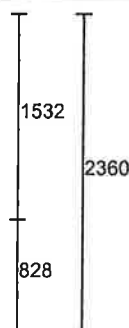

Položka č. 4:
Rozměry: 1450 x 1550
Počet Cena Celkem
2 x

Systém: **EVO 82 Okna**
Barva: **BAH.DUB X1,25 - ext. Bahenný dub**
Sklo: **0,5 SS CE8**
Zaskl. lišta: **Rovná 40,44,48,52**
U = 0.79
Těsnění: **Těsnění černé**
Rám: **RÁM 73 MD 6K**
Křídlo: **KŘÍD.58 SX OKNA**
Kování: **ŠTULP,OS-PO**
Montážní profily: **Profil Montážní s Těsněním**
Kotvy a mont.vruty: **Montážní kotvy standardní**
Druh svaru: **Standard**
Rozměr Křídlo: **OK**
Okenní kliky: **Secustik Bílá**

Položka č. 5:
Rozměry: 855 x 2360
Počet Cena Celkem
2 x

1. **ZÁPADKA+MADLO:** - Závadka a madlo pro balkónové dveře
2 x
2. **SPOJ STD EVO (111,1,0M) - BAH.DUB X1:** - Spojovací profil NP019
2 x

Systém: **EVO 82 Okna**
Barva: **BAH.DUB X1,25 - ext. Bahenný dub**
Sklo: **0,5 SS CE8**
Zaskl. lišta: **Rovná 40,44,48,52**
Těsnění: **Těsnění černé**
Rám: **RÁM 73 MD 6K**
Křídlo: **KŘÍD.58 SX BALKON**
Kování: **OS-PO BA**
Montážní profily: **Profil Montážní s Těsněním**
Kotvy a mont.vruty: **Montážní kotvy standardní**
Druh svaru: **Standard**
Rozměr Křídlo: **OK**
Okenní kliky: **Secustik Bílá**

Položka č. 6:
Rozměry: 1475 x 1565
Počet Cena Celkem
2 x

Systém: **EVO 82 Okna**
Barva: **BAH.DUB X1,25 - ext. Bahenný dub**
Sklo: **0,5 SS CE8**
Zaskl. lišta: **Rovná 40,44,48,52**
U = 0.66
Těsnění: **Těsnění černé**
Rám: **RÁM 73 MD 6K**
Montážní profily: **Profil Montážní s Těsněním**
Kotvy a mont.vruty: **Montážní kotvy standardní**
Druh svaru: **Standard**
Rozměr Křídlo: **OK**
Okenní kliky: **Secustik Bílá**