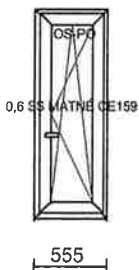

Položka č. 8:

Rozměry: 570 x 1560

Počet

Cena

Celkem

2 x

Systém: **EVO 82 Okna**Barva: **BAH.DUB X1,25 - ext. Bahenný dub**Sklo: **0,6 SS MATNÉ CE159**Zaskl. lišta: **Rovná 40,44,48,52****U = 0.91**Těsnění: **Těsnění černé**Rám: **RÁM 73 MD 6K**Křídlo: **KRÍD.58 SX OKNA**Kování: **OS-PO**Montážní profily: **Profil Montážní s Těsněním**Kotvy a mont.vruty: **Montážní kotvy standardní**Druh svaru: **Standard**Rozměr Křídlo: **OK**Okenní kliky: **Secustik Bílá**

Položka č. 9:

Rozměry: 555 x 1560

Počet

Cena

Celkem

2 x

Systém: **EVO 82 Okna**Barva: **BAH.DUB X1,25 - ext. Bahenný dub**Sklo: **0,6 SS MATNÉ CE159**Zaskl. lišta: **Rovná 40,44,48,52****U = 0.92**Těsnění: **Těsnění černé**Rám: **RÁM 73 MD 6K**Křídlo: **KRÍD.58 SX OKNA**Kování: **OS-PO**Montážní profily: **Profil Montážní s Těsněním**Kotvy a mont.vruty: **Montážní kotvy standardní**Druh svaru: **Standard**Rozměr Křídlo: **OK**Okenní kliky: **Secustik Bílá**Plocha = 31.759 m²

Obvod = 101.280 m

Cena položky =

1. ZÁPADKA+MADLO - 4 ks: - Zápádka a madlo pro balkónové dveře

2. SPOJ STD EVO (H=1,8M - BAH.DUB X1 - 6.26 m: - Spojovací profil NP019

Cena výrobku =

Celkem netto =