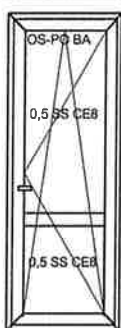

Položka č. 4:
Rozměry: 1450 x 1550
Počet Cena Celkem
2 x

Systém: **EVO 82 Okna**
Barva: **BAH.DUB X1,25 - ext. Bahenný dub**
Sklo: **0,5 SS CE8**
Zaskl. lišta: **Rovná 40,44,48,52**
U = 0.79
Těsnění: **Těsnění černé**
Rám: **RÁM 73 MD 6K**
Křídlo: **KŘÍD.58 SX OKNA**
Kování: **ŠTULP,OS-PO**
Montážní profily: **Profil Montážní s Těsněním**
Kotvy a mont.vruty: **Montážní kotvy standardní**
Druh svaru: **Standard**
Rozměr Křídlo: **OK**
Okenní kliky: **Secustik Bílá**

Položka č. 5:
Rozměry: 855 x 2360
Počet Cena Celkem
2 x

1. **ZÁPADKA+MADLO:** - Závadka a madlo pro balkónové dveře
2 x
2. **SPOJ STD EVO (111,1,0M) - BAH.DUB X1:** - Spojovací profil NP019
2 x

Systém: **EVO 82 Okna**
Barva: **BAH.DUB X1,25 - ext. Bahenný dub**
Sklo: **0,5 SS CE8**
Zaskl. lišta: **Rovná 40,44,48,52**
Těsnění: **Těsnění černé**
Rám: **RÁM 73 MD 6K**
Křídlo: **KŘÍD.58 SX BALKON**
Kování: **OS-PO BA**
Montážní profily: **Profil Montážní s Těsněním**
Kotvy a mont.vruty: **Montážní kotvy standardní**
Druh svaru: **Standard**
Rozměr Křídlo: **OK**
Okenní kliky: **Secustik Bílá**

Položka č. 6:
Rozměry: 1475 x 1565
Počet Cena Celkem
2 x

Systém: **EVO 82 Okna**
Barva: **BAH.DUB X1,25 - ext. Bahenný dub**
Sklo: **0,5 SS CE8**
Zaskl. lišta: **Rovná 40,44,48,52**
U = 0.66
Těsnění: **Těsnění černé**
Rám: **RÁM 73 MD 6K**
Montážní profily: **Profil Montážní s Těsněním**
Kotvy a mont.vruty: **Montážní kotvy standardní**
Druh svaru: **Standard**
Rozměr Křídlo: **OK**
Okenní kliky: **Secustik Bílá**

Pokračování na další straně

Položka č. 7:

Rozměry: 1460 x 1560

Počet

Cena

Celkem

2 x

Systém: **EVO 82 Okna**Barva: **BAH.DUB X1,25 - ext. Bahenný dub**Sklo: **0,5 SS CE8**Zaskl. lišta: **Rovná 40,44,48,52****U = 0.79**Těsnění: **Těsnění černé**Rám: **RÁM 73 MD 6K**Křídlo: **KRÍD.58 SX OKNA**Kování: **ŠTULP,OS-PO**Montážní profily: **Profil Montážní s Těsněním**Kotvy a mont.vruty: **Montážní kotvy standardní**Druh svaru: **Standard**Rozměr Křídlo: **OK**Okenní kliky: **Secustik Bílá**