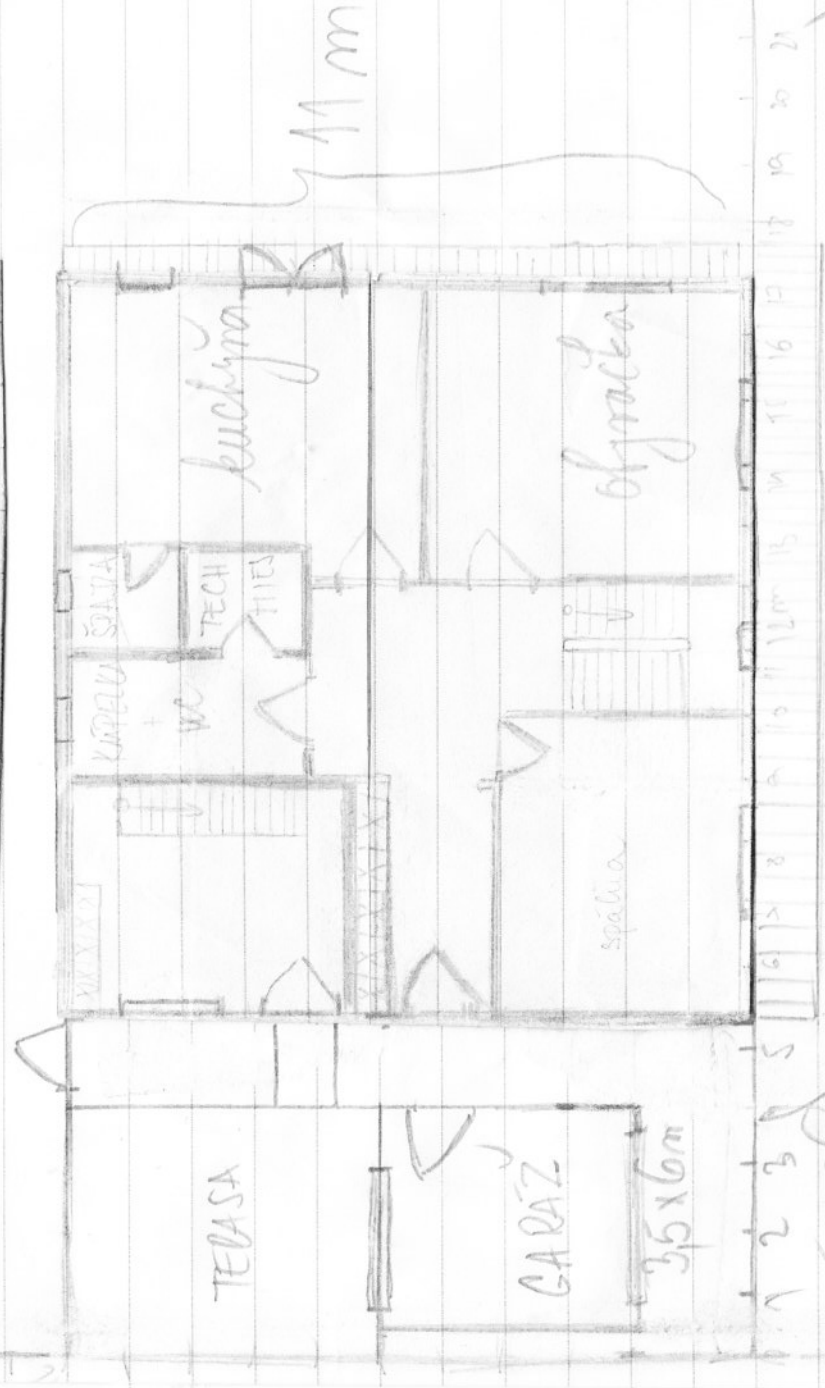

23,5 m

12m

12m

20pods

11m

2. podzemí

12 x 11 m

31 m

23,5 m

20pods

norma domov

12 x 11 m

20pods

hlíba pozemku 31 m
šířka 23,5 m

rozměr domu
12 x 11 m

12 m

11 m

23,5 m