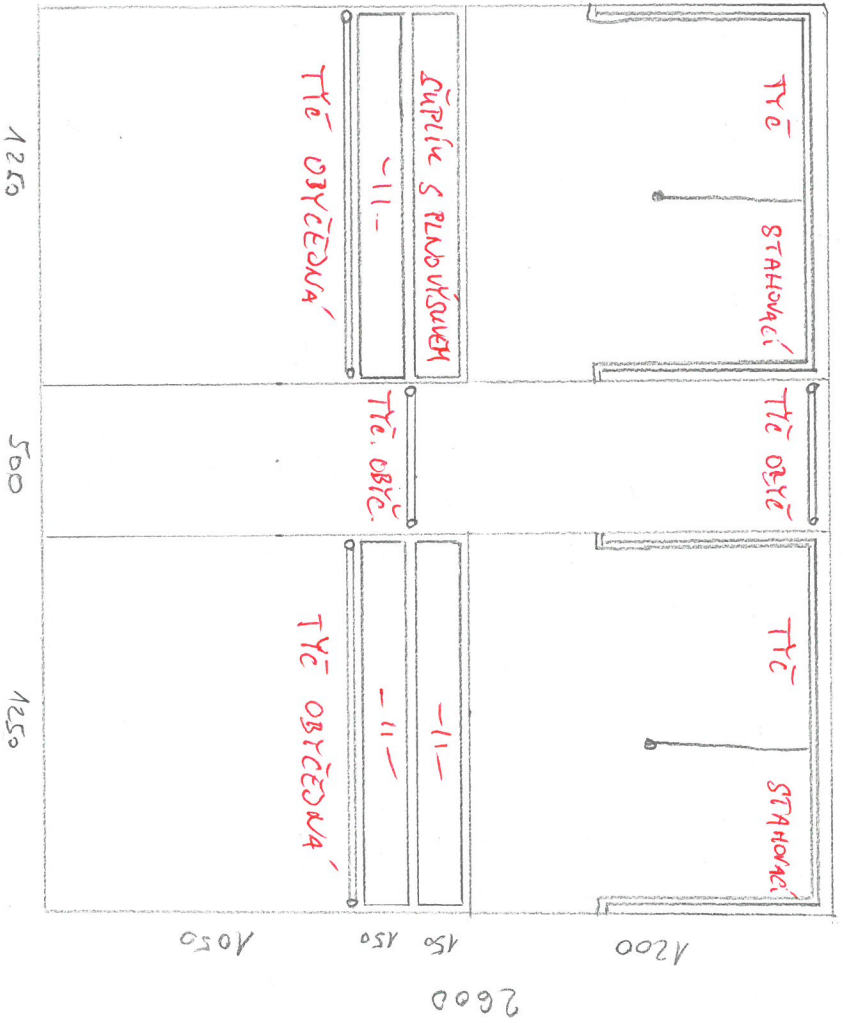

3000

MATEŘIK - ČERNÝ BÍLÝ
DVEŘE - ZREKADLO

UPOZORNĚNÍ - NENÍ MOŽNO VEST DO PODLAHI