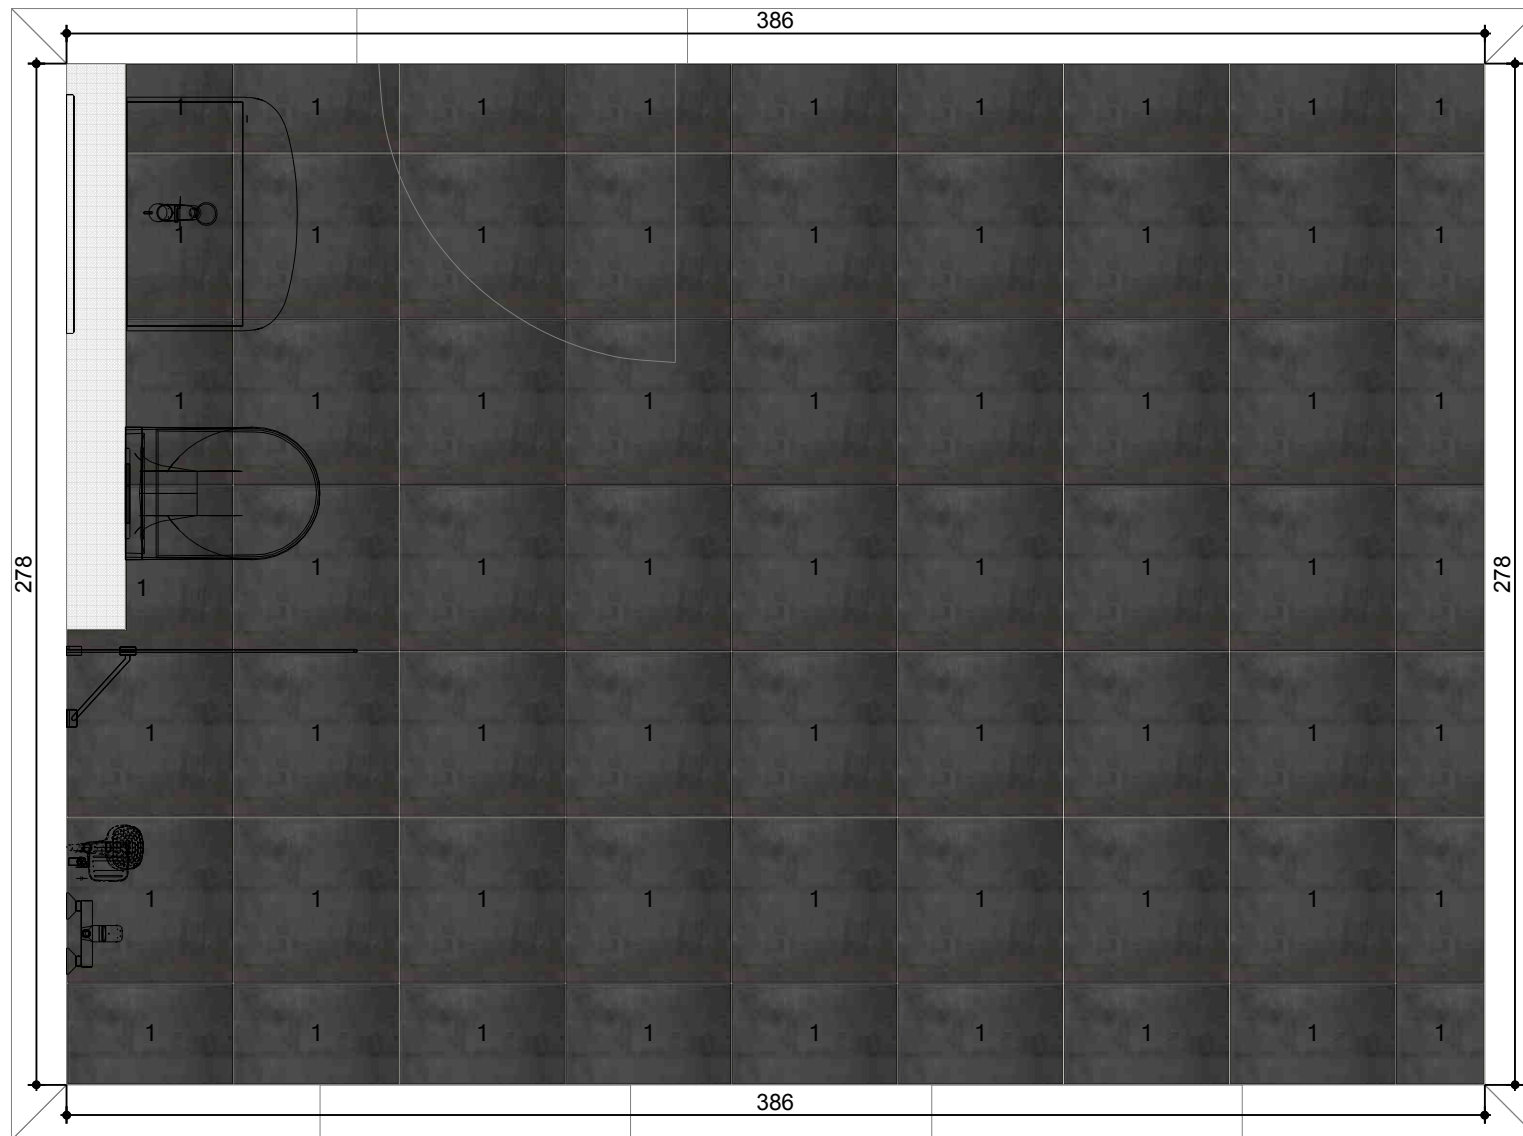

Místnost

Podlaha

1

Imola

OXIGENO
BLACK 45
450 x 450

Stěna 1

- | | | | |
|------------------------------------------------------------------------------------|-------------------------------------------------------------------------------------|-------------------------------------------------------------------------------------|-------------------------------------------------------------------------------------|
| 1 | 2 | 3 | 4 |
| Imola | Imola | Imola | Imola |
|  |  |  |  |
| OXIGENO
BLACK 20x50
500 x 200 | Oxigeno beige
20x50
500 x 200 | OXIGENO_BEIG
E_20x50
500 x 200 | oxigeno white
20x50
500 x 200 |

Stěna 2

- 1
Imola
- 2
Imola
- 3
Imola
- 4
Imola

OXIGENO
BLACK 20x50
500 x 200

Oxigeno beige
20x50
500 x 200

OXIGENO_BEIG
E_20x50
500 x 200

oxigeno white
20x50
500 x 200

Stěna 3

244

278

Stěna 4

1

Imola

OXIGENO
BLACK 20x50
500 x 200

2

Imola

Oxigeno beige
20x50
500 x 200