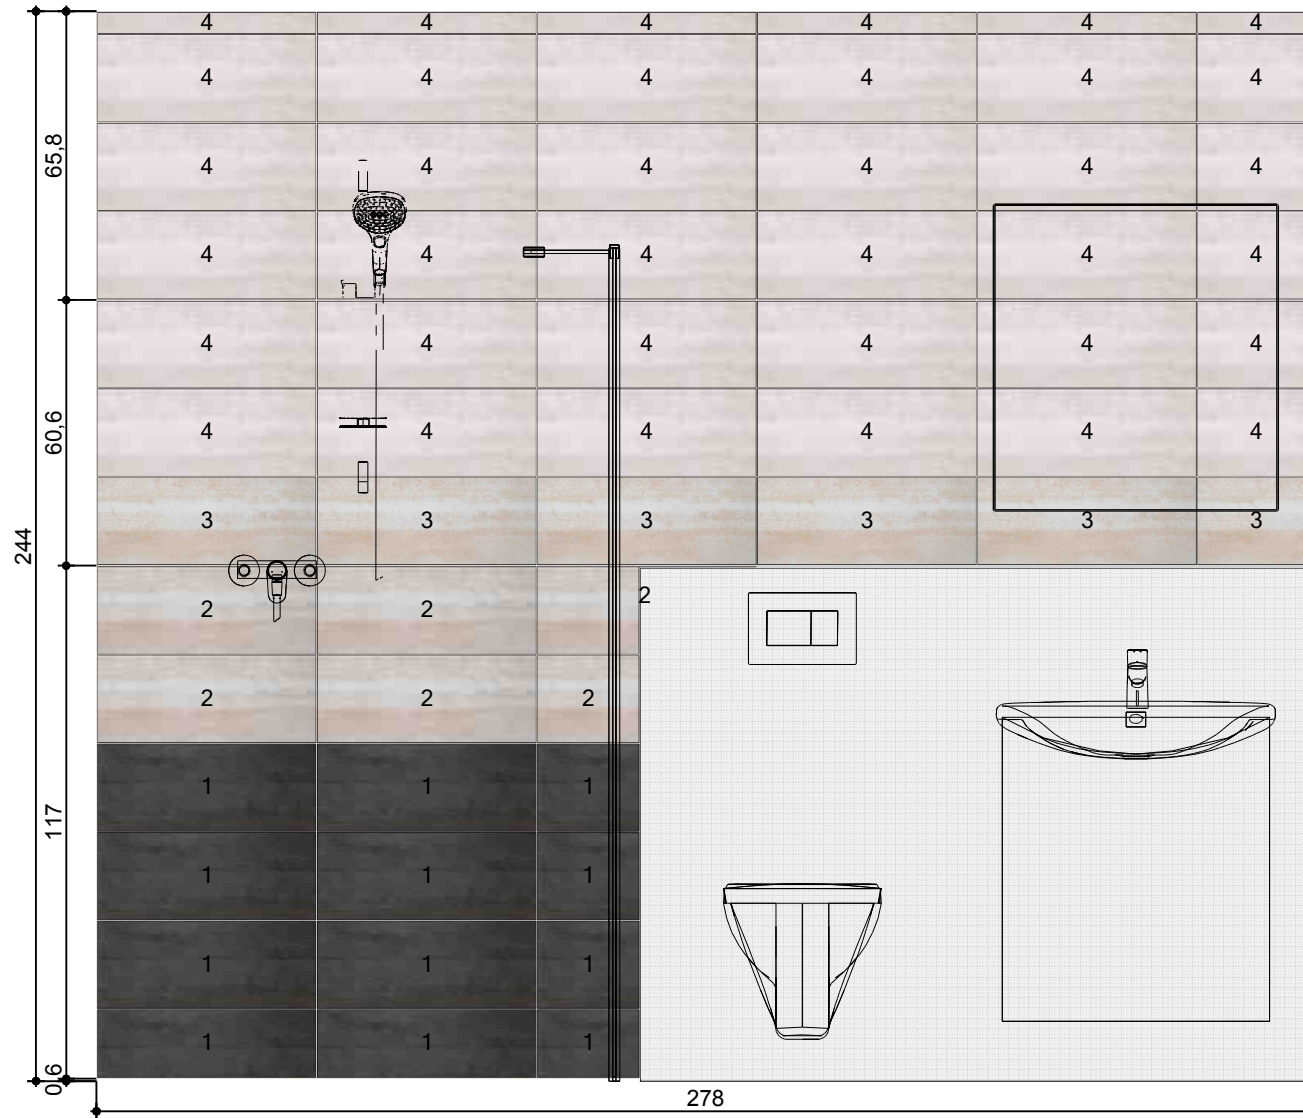

Místnost

Podlaha

1

Imola

OXIGENO
BLACK 45
450 x 450

Stěna 1

- | | | | |
|------------------------------------------------------------------------------------|-------------------------------------------------------------------------------------|-------------------------------------------------------------------------------------|-------------------------------------------------------------------------------------|
| 1 | 2 | 3 | 4 |
| Imola | Imola | Imola | Imola |
|  |  |  |  |
| OXIGENO
BLACK 20x50
500 x 200 | Oxigeno beige
20x50
500 x 200 | OXIGENO_BEIG
E_20x50
500 x 200 | oxigeno white
20x50
500 x 200 |

Stěna 2

- 1
Imola
- 2
Imola
- 3
Imola
- 4
Imola

OXIGENO
BLACK 20x50
500 x 200

Oxigeno beige
20x50
500 x 200

OXIGENO_BEIG
E_20x50
500 x 200

oxigeno white
20x50
500 x 200

Stěna 3

244