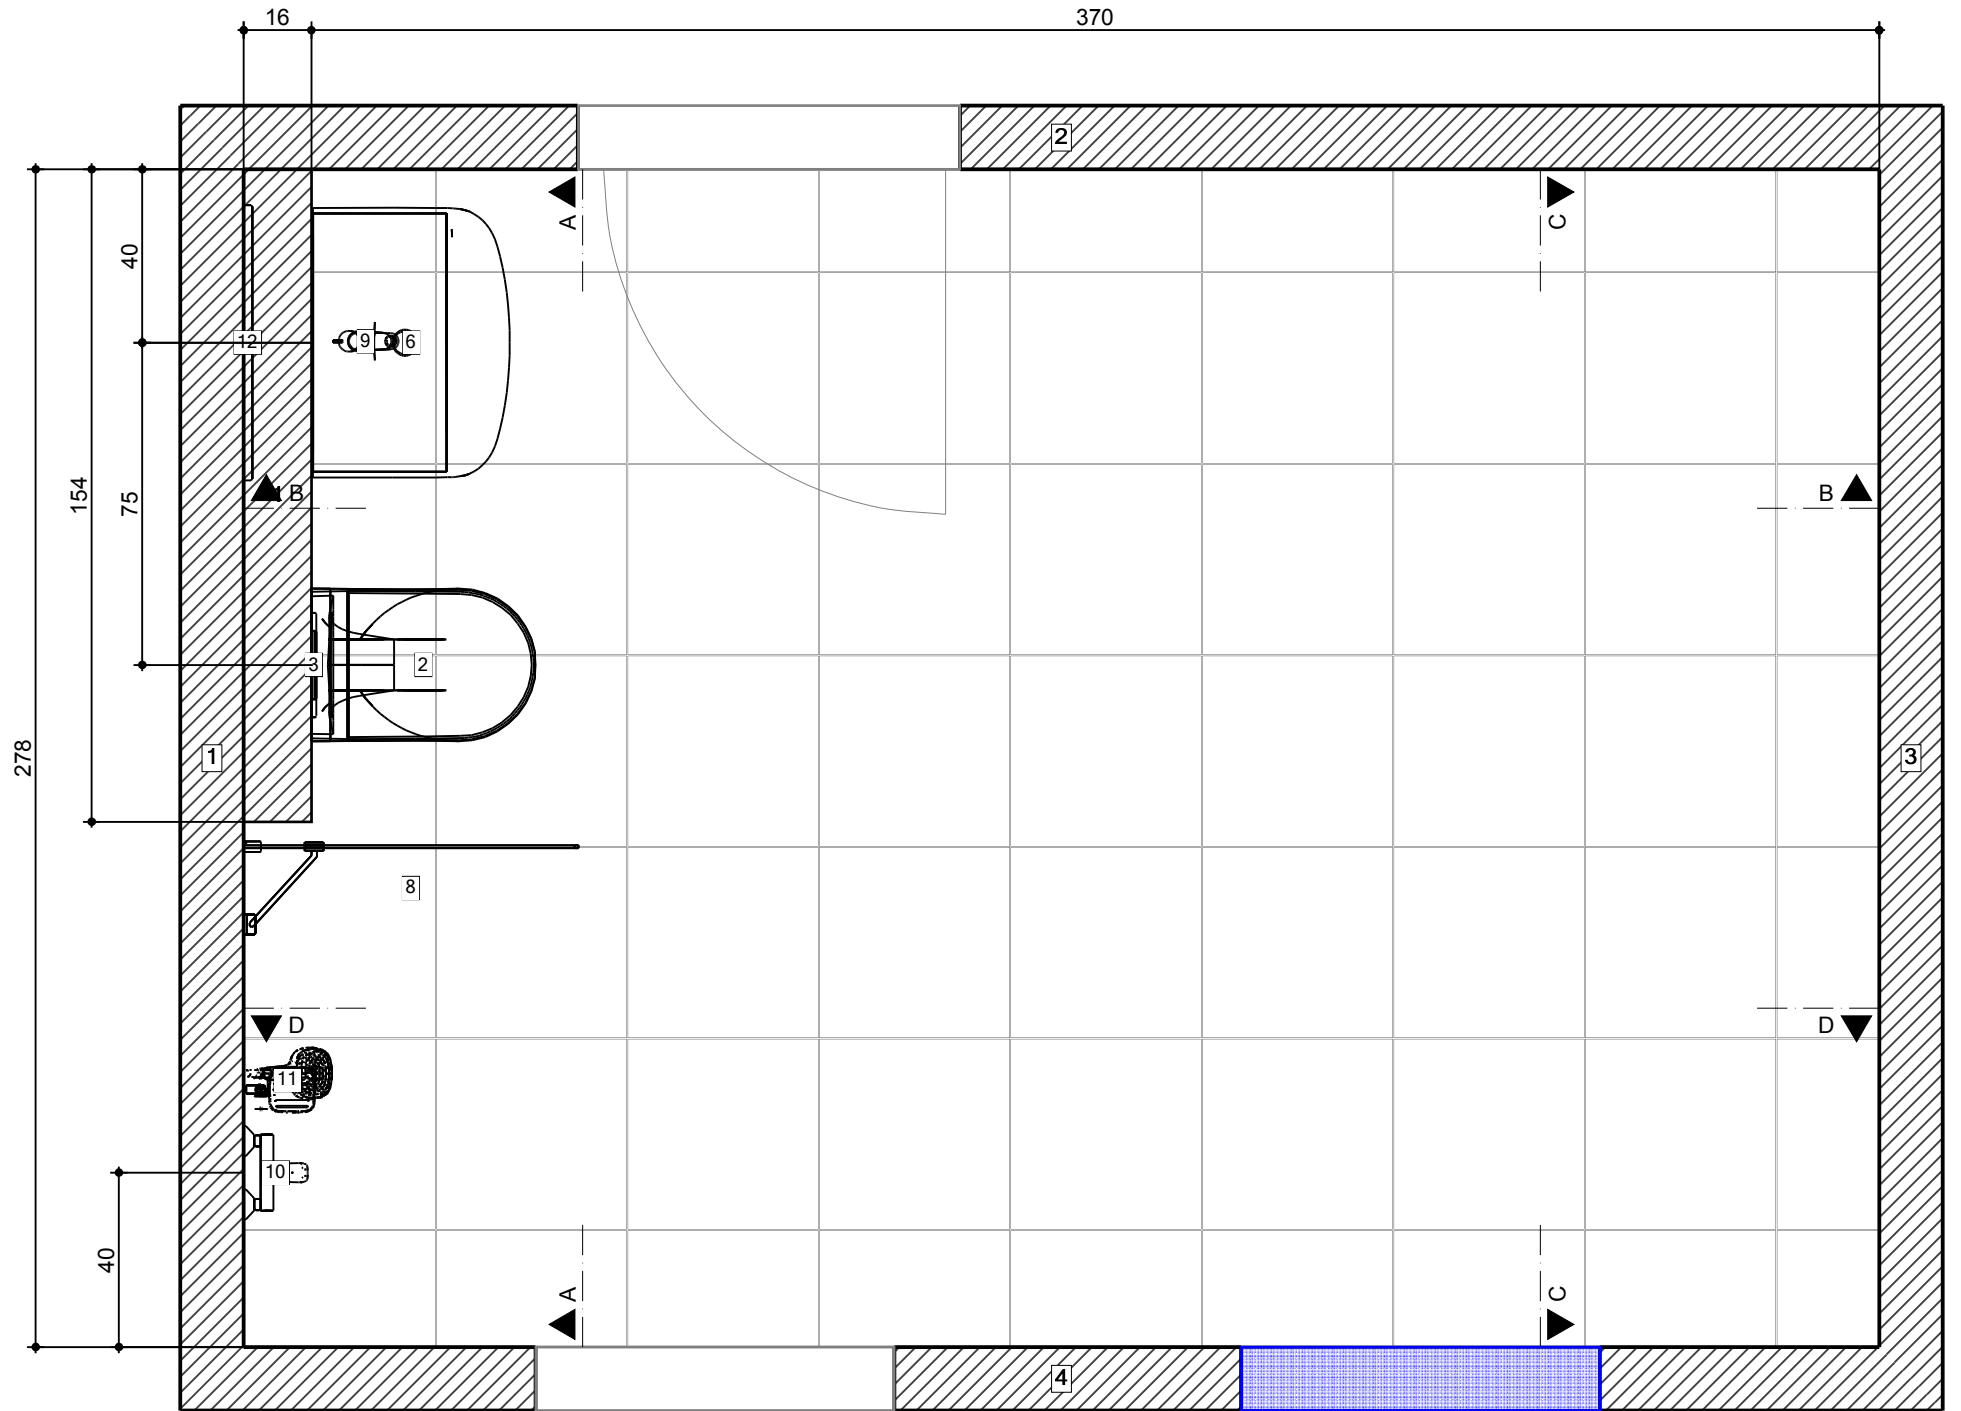

Místnost

Podlaha

1

Imola

OXIGENO
BLACK 45
450 x 450

Stěna 1

- | | | | |
|------------------------------------------------------------------------------------|-------------------------------------------------------------------------------------|-------------------------------------------------------------------------------------|-------------------------------------------------------------------------------------|
| 1 | 2 | 3 | 4 |
| Imola | Imola | Imola | Imola |
|  |  |  |  |
| OXIGENO
BLACK 20x50
500 x 200 | Oxigeno beige
20x50
500 x 200 | OXIGENO_BEIG
E_20x50
500 x 200 | oxigeno white
20x50
500 x 200 |

Stěna 2

- 1
Imola
- 2
Imola
- 3
Imola
- 4
Imola

OXIGENO
BLACK 20x50
500 x 200

Oxigeno beige
20x50
500 x 200

OXIGENO_BEIG
E_20x50
500 x 200

oxigeno white
20x50
500 x 200

Stěna 3

244