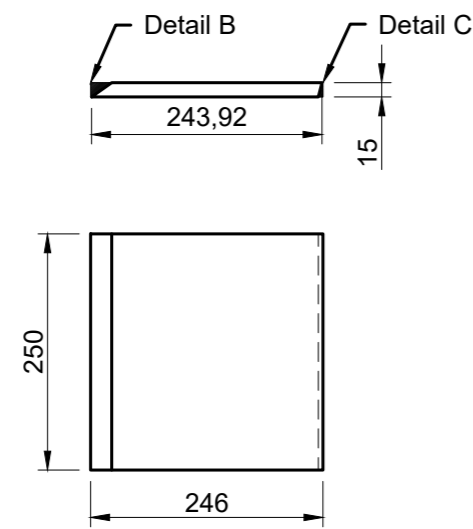

Díl 1: 2ks

Díl 2: 2ks

Díl 3: 2ks

Díl 4: 1ks

- POZNÁMKA:**
- Plech 15mm
  - Ručně broušeno - patina brus
  - Transparentní lak
  - Pro opracování frézováním/broušením přídavek +1mm

KRESLIL	Michal KRYBUS (+420 775 995 711)	 ROVY schodiště s.r.o., IČA Kašpara 33, 789 61 Bludov rovydesign@seznam.cz, www.rovyschodiste.cz tel.: +420 774 433 288
ZKontroloval		
ADRESA UMÍSTĚNÍ		ČÍSLO ZAKÁZKY
OBJEDNATEL		DATUM 13. 12. 2017
NÁZEV AKCE	PODNOŽ DESIGNOVÉHO STOLU - Ocel/Dřevo	MĚŘÍTKO 1:8
		ČÍSLO 1/A2