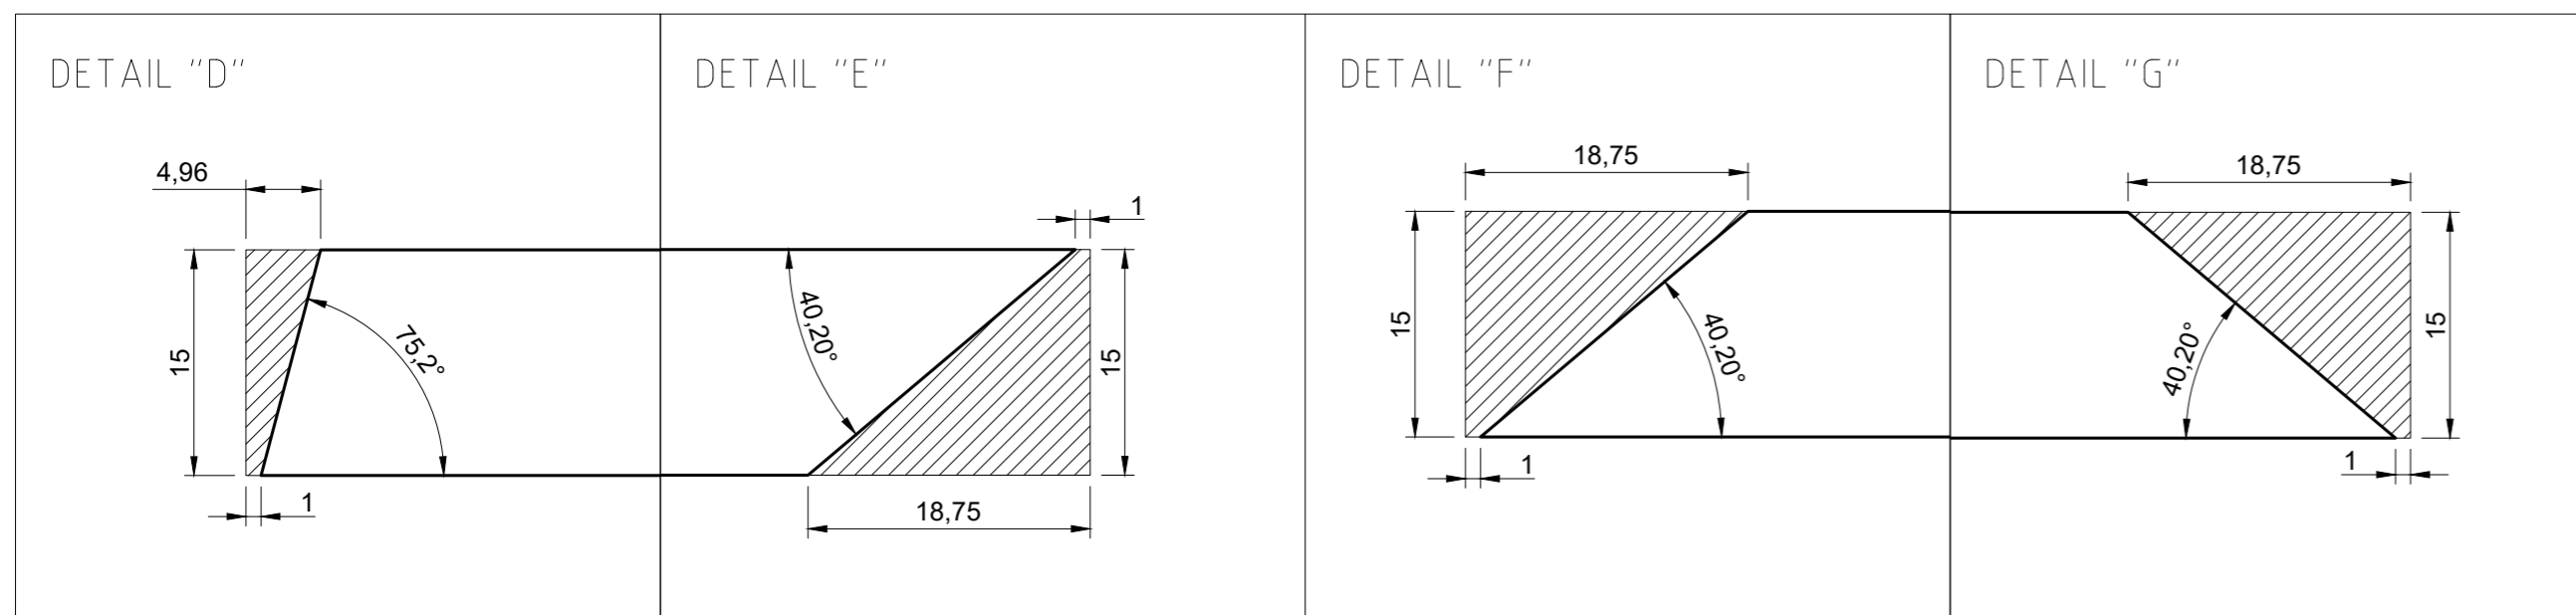

Díl 1: 2ks

Díl 2: 2ks

Díl 3: 2ks

Díl 4: 1ks

- POZNÁMKA:**
- Plech 15mm
  - Ručně broušeno - patina brus
  - Transparentní lak
  - Pro opracování frézováním/broušením přídavek +1mm

KRESLIL	Michal KRYBUS (+420 775 995 711)	 ROVY schodiště s.r.o., IČA Kašpara 33, 789 61 Bludov rovydesign@seznam.cz, www.rovyschodiste.cz tel.: +420 774 433 288
ZKontroloval		
ADRESA UMÍSTĚNÍ		ČÍSLO ZAKÁZKY
OBJEDNATEL		DATUM 13. 12. 2017
NÁZEV AKCE	PODNOŽ DESIGNOVÉHO STOLU - Ocel/Dřevo	MĚŘÍTKO 1:8
		ČÍSLO 1/A2