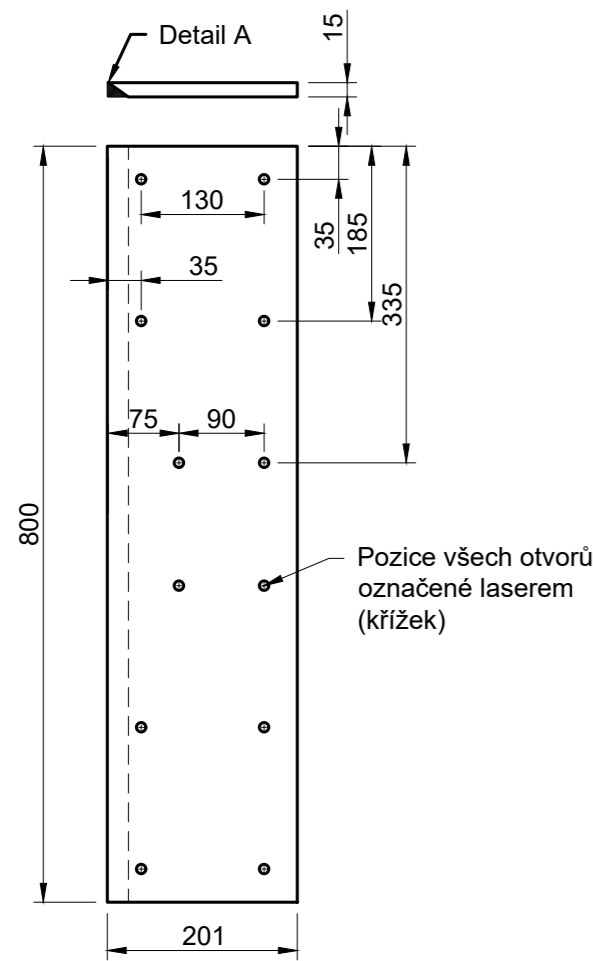

Díl 1: 2ks

Díl 2: 2ks

Díl 3: 2ks

Díl 4: 1ks

- POZNÁMKA:**
- Plech 15mm
  - Ručně broušeno - patina brus
  - Transparentní lak
  - Pro opracování frézováním/broušením přídavek +1mm

KRESLIL	Michal KRYBUS (+420 775 995 711)	 ROVY schodiště s.r.o., IČA Kašpara 33, 789 61 Bludov rovydesign@seznam.cz, www.rovyschodiste.cz tel.: +420 774 433 288
ZKontroloval		
ADRESA UMÍSTĚNÍ		ČÍSLO ZAKÁZKY
OBJEDNATEL		DATUM 13. 12. 2017
NÁZEV AKCE	PODNOŽ DESIGNOVÉHO STOLU - Ocel/Dřevo	MĚŘÍTKO 1:8
		ČÍSLO 1/A2