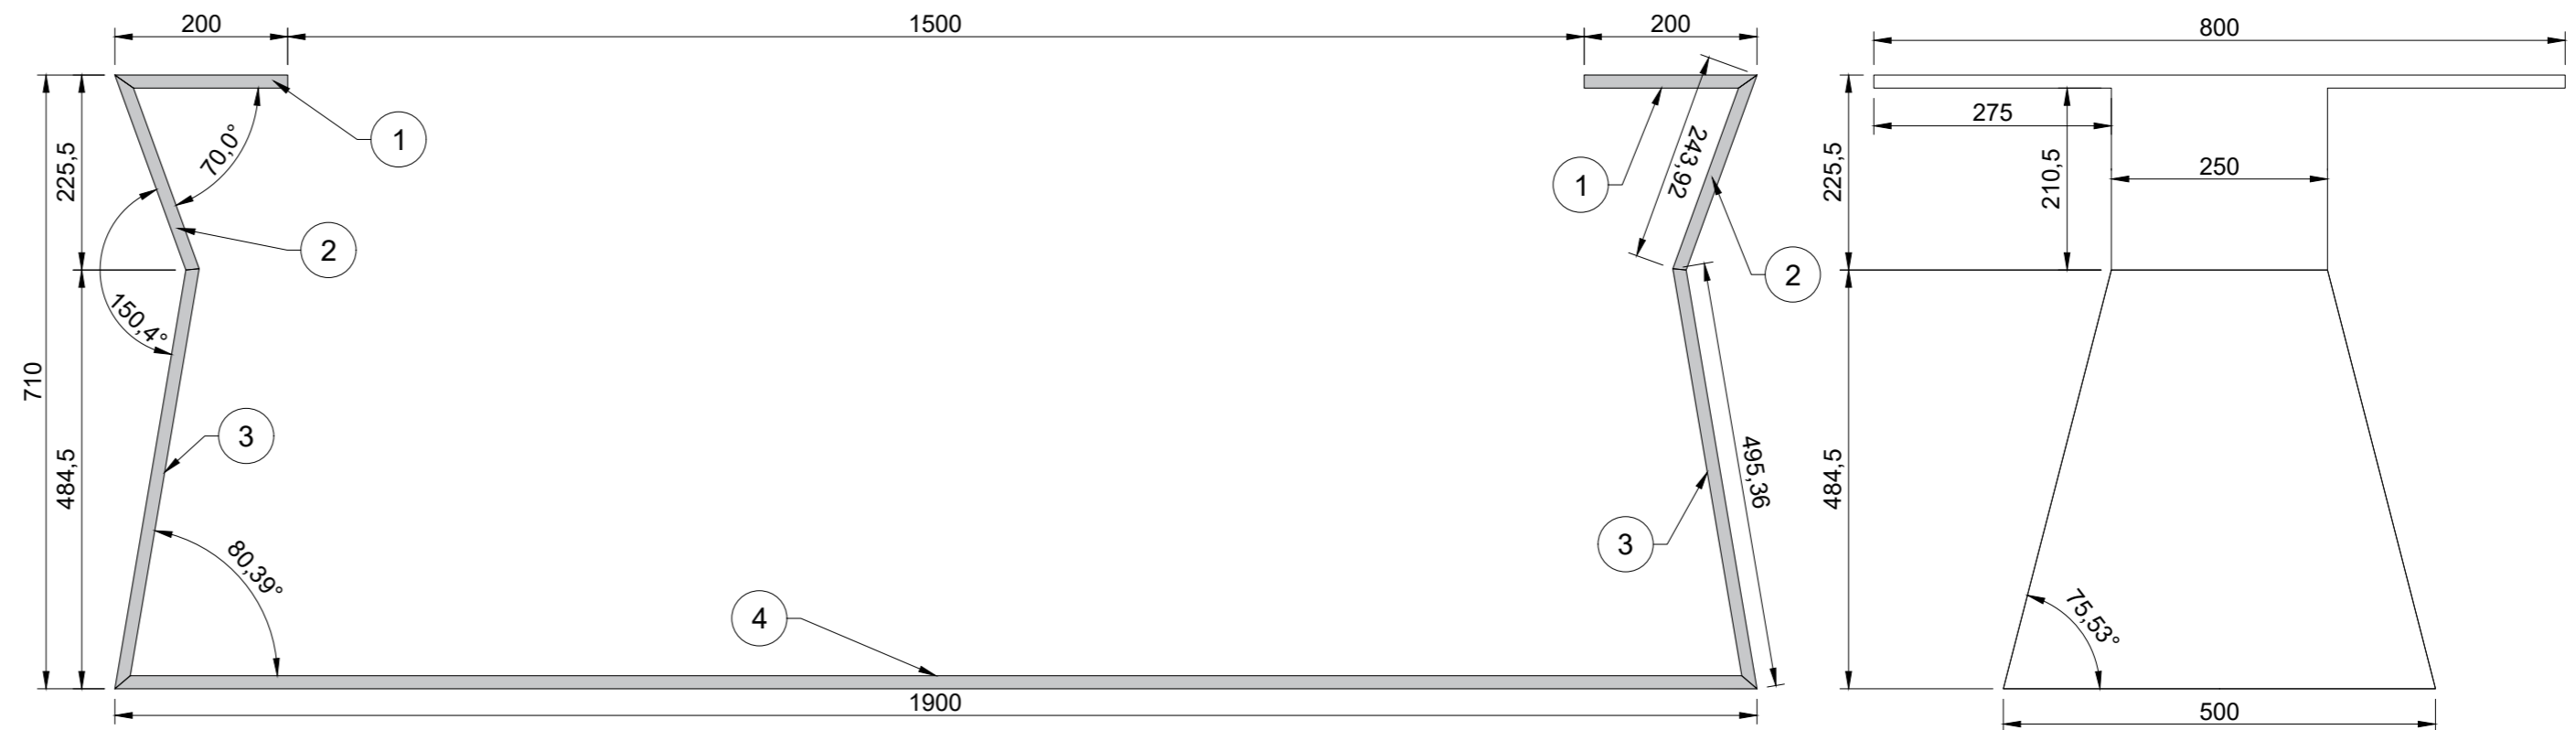

Díl 1: 2ks

Díl 2: 2ks

Díl 3: 2ks

Díl 4: 1ks

- POZNÁMKA:**
- Plech 15mm
  - Ručně broušeno - patina brus
  - Transparentní lak
  - Pro opracování frézováním/broušením přídavek +1mm

KRESLIL	Michal KRYBUS (+420 775 995 711)	 ROVY schodiště s.r.o., IČA Kašpara 33, 789 61 Bludov rovydesign@seznam.cz, www.rovyschodiste.cz tel.: +420 774 433 288
ZKontroloval		
ADRESA UMÍSTĚNÍ		ČÍSLO ZAKÁZKY
OBJEDNATEL		DATUM 13. 12. 2017
NÁZEV AKCE	PODNOŽ DESIGNOVÉHO STOLU - Ocel/Dřevo	MĚŘÍTKO 1:8
		ČÍSLO 1/A2