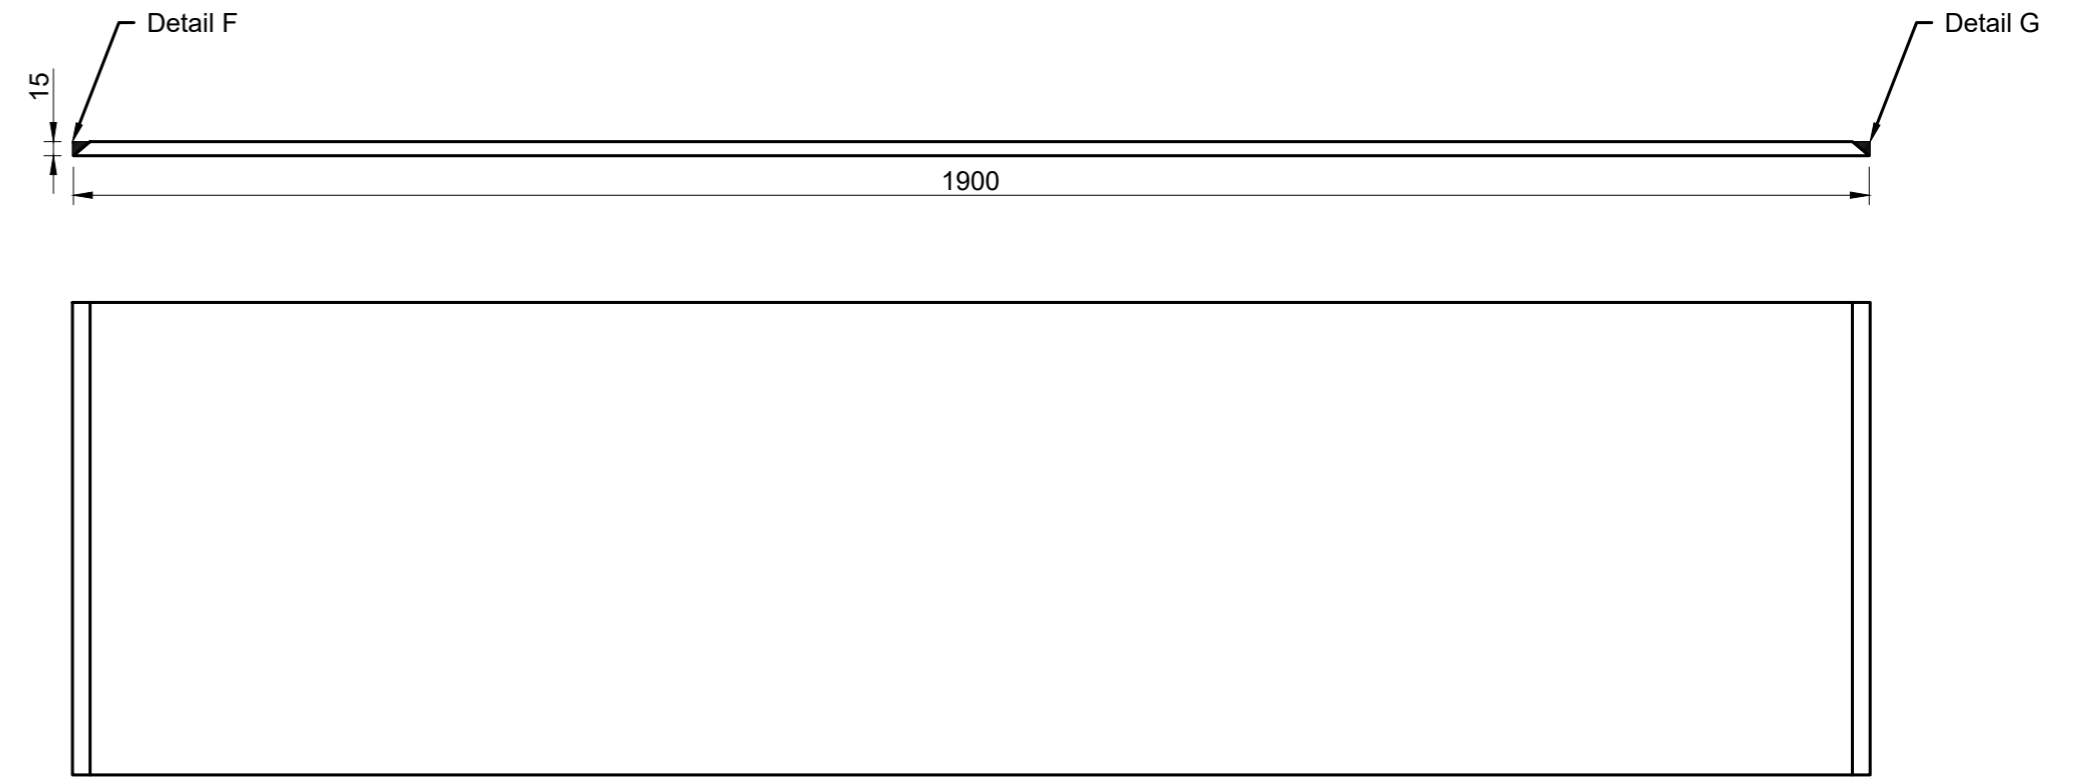

Díl 1: 2ks

Díl 2: 2ks

Díl 3: 2ks

Díl 4: 1ks

- POZNÁMKA:**
- Plech 15mm
  - Ručně broušeno - patina brus
  - Transparentní lak
  - Pro opracování frézováním/broušením přídavek +1mm

KRESLIL	Michal KRYBUS (+420 775 995 711)	 ROVY schodiště s.r.o., IČA Kašpara 33, 789 61 Bludov rovydesign@seznam.cz, www.rovyschodiste.cz tel.: +420 774 433 288
ZKontroloval		
ADRESA UMÍSTĚNÍ		ČÍSLO ZAKÁZKY
OBJEDNATEL		DATUM 13. 12. 2017
NÁZEV AKCE	PODNOŽ DESIGNOVÉHO STOLU - Ocel/Dřevo	MĚŘÍTKO 1:8
		ČÍSLO 1/A2