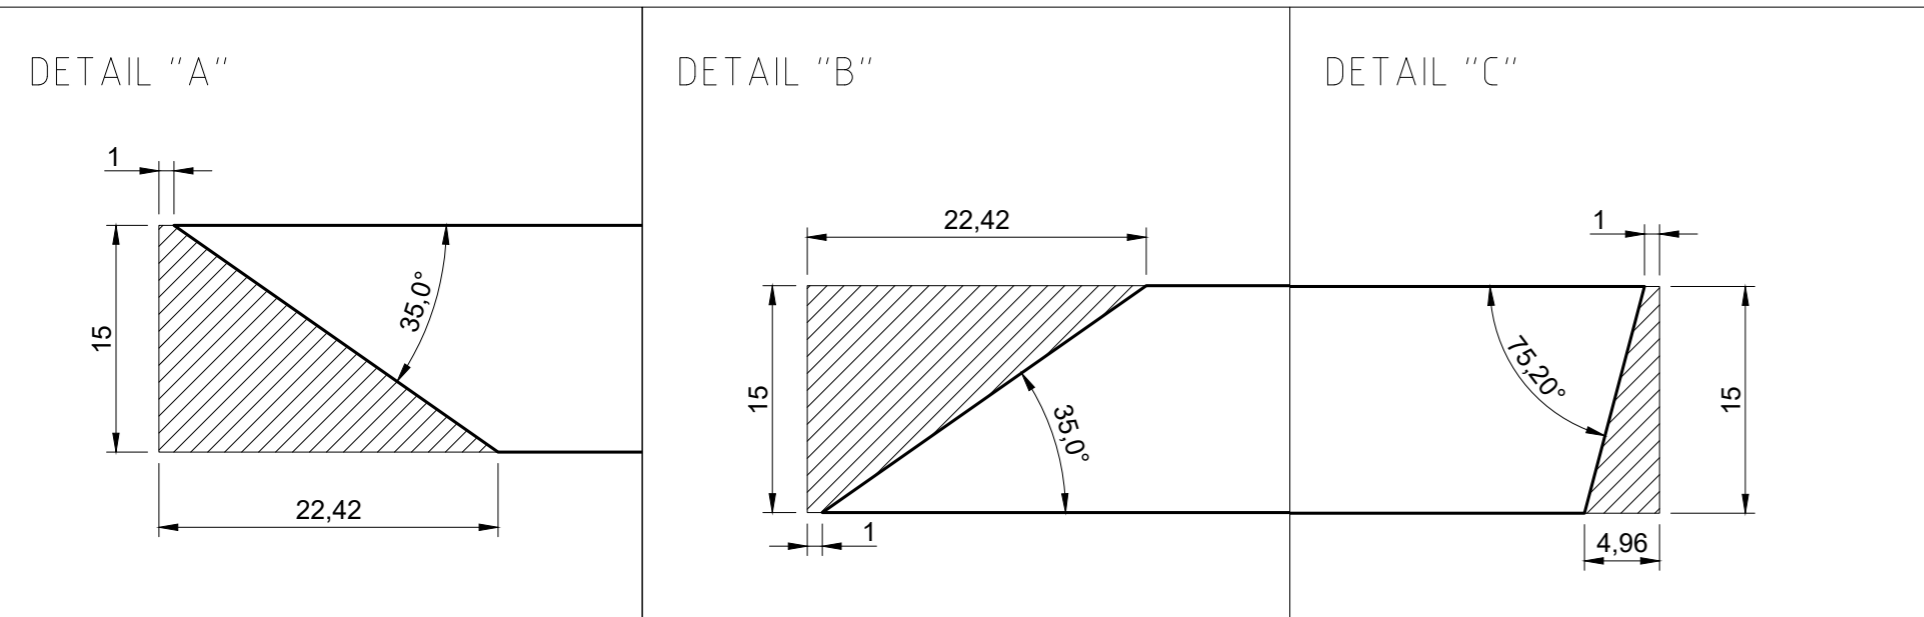

Díl 1: 2ks

Díl 2: 2ks

Díl 3: 2ks

Díl 4: 1ks

- POZNÁMKA:**
- Plech 15mm
  - Ručně broušeno - patina brus
  - Transparentní lak
  - Pro opracování frézováním/broušením přídavek +1mm

KRESLIL	Michal KRYBUS (+420 775 995 711)	 ROVY schodiště s.r.o., IČA Kašpara 33, 789 61 Bludov rovydesign@seznam.cz, www.rovyschodiste.cz tel.: +420 774 433 288
ZKontroloval		
ADRESA UMÍSTĚNÍ		ČÍSLO ZAKÁZKY
OBJEDNATEL		DATUM 13. 12. 2017
NÁZEV AKCE	PODNOŽ DESIGNOVÉHO STOLU - Ocel/Dřevo	MĚŘÍTKO 1:8
		ČÍSLO 1/A2