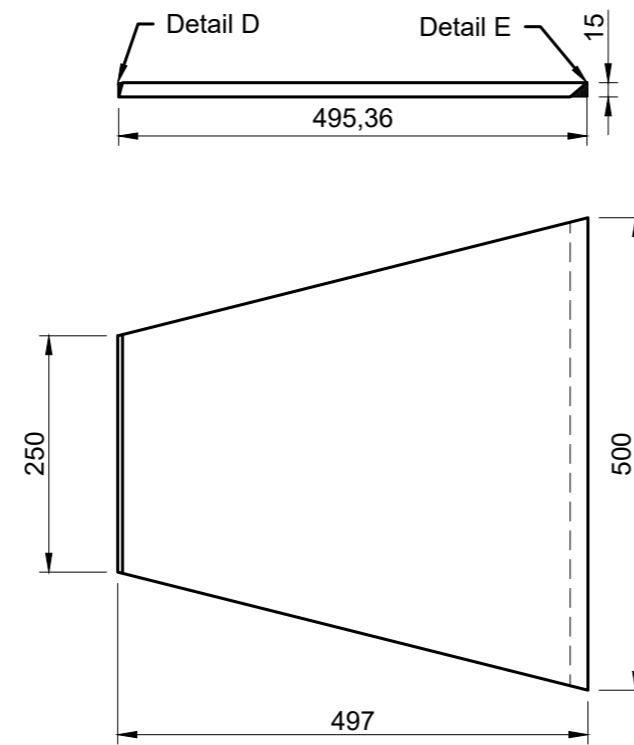

Díl 1: 2ks

Díl 2: 2ks

Díl 3: 2ks

Díl 4: 1ks

- POZNÁMKA:**
- Plech 15mm
  - Ručně broušeno - patina brus
  - Transparentní lak
  - Pro opracování frézováním/broušením přídavek +1mm

KRESLIL	Michal KRYBUS (+420 775 995 711)	 ROVY schodiště s.r.o., IČA Kašpara 33, 789 61 Bludov rovydesign@seznam.cz, www.rovyschodiste.cz tel.: +420 774 433 288
ZKontroloval		
ADRESA UMÍSTĚNÍ		ČÍSLO ZAKÁZKY
OBJEDNATEL		DATUM 13. 12. 2017
NÁZEV AKCE	PODNOŽ DESIGNOVÉHO STOLU - Ocel/Dřevo	MĚŘÍTKO 1:8
		ČÍSLO 1/A2