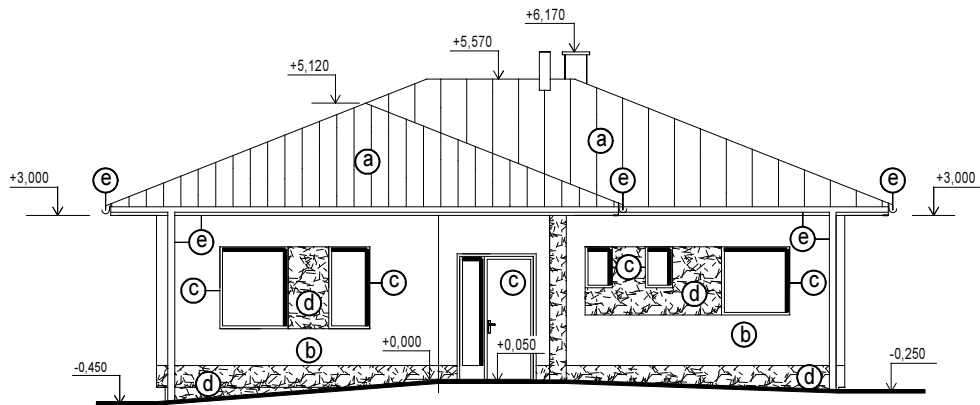

POHLED SEVEROZÁPADNÍ

LEGENDA

- Ⓐ STŘEŠNÍ KRYTINA BETONOVÁ - KM BETA
- Ⓑ FASÁDNÍ PROBARVENÁ OMÍTKA STOMIX
- Ⓒ OKNA, DVEŘE - PLASTOVÉ
- Ⓓ OMÍTKA MARMOLIT (OBKLAD - UMĚLÝ KÁMEN)
- Ⓔ KLEMPÍŘSKÉ VÝROBKY - MĚDĚNÝ PLECH

POHLED JIHOVÝCHODNÍ