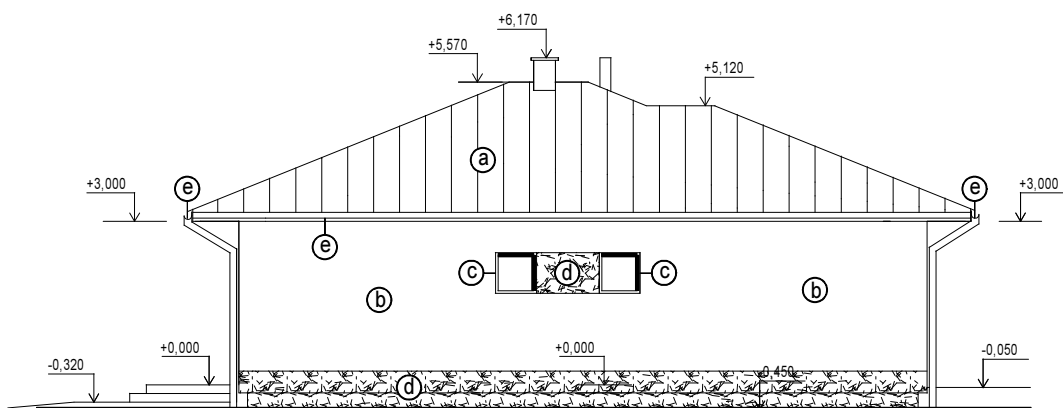

POHLED SEVEROVÝCHODNÍ

LEGENDA

- Ⓐ STŘEŠNÍ KRYTINA BETONOVÁ - KM BETA
- Ⓑ FASÁDNÍ PROBARVENÁ OMÍTKA STOMIX
- Ⓒ OKNA, DVEŘE - PLASTOVÉ
- Ⓓ OMÍTKA MARMOLIT (OBKLAD - UMĚLÝ KÁMEN)
- Ⓔ KLEMPÍŘSKÉ VÝROBKY - MĚDĚNÝ PLECH