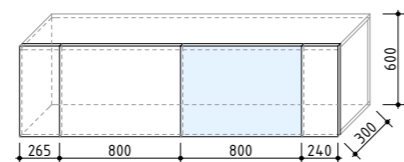

obj.03
nadumyvadlová skříňka dvoupolicová - dýha/lamino
-korpus v dekoru přírodního dubu - dvířka provedeny ve vysokém lesku, barva bílá
-pravé pole 800mm - zrcadlo

obj.09
HANSA HANSAMATRIX
- sada pro konečnou montáž
- instalační balíček 04
- páková baterie, DN 15 (G1/2) s HANSALIGNA se sprchovou sadou
- s hlavovou sprchou HANSARAIN, DN 15
4487 1040 chrom
- připojení dle TL armatury
armatura v. 1050mm
hlavice v. 2150mm