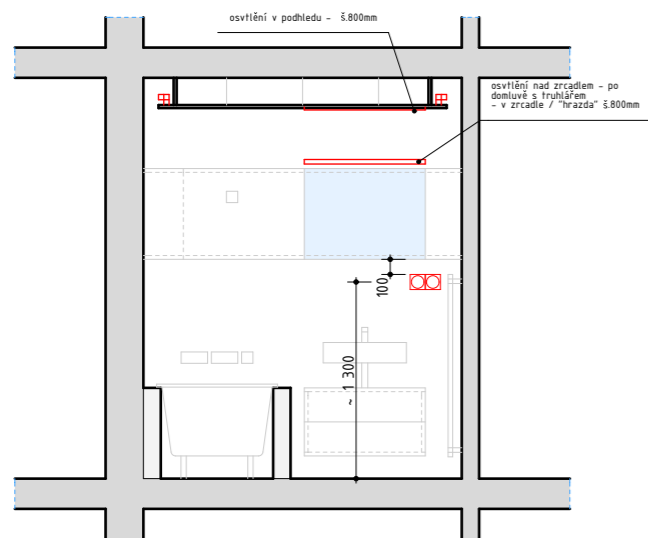

obj.01
 závěsné WC LAUFEN Pro
 82096.6
 Wall-hung WC rimless, washdown
 - výška horní hrany mísy 430mm
 s GEBERIT Duofix pro závěsná WC do SDK příček

obj.07
 prací skříňka
 - korpus spodní skříňky v dekoru dub přírodní
 - spodní dvířka provedeny ve vysokém lesku, barva grafitově šedá
 - pracovní deska, barva černá
 - korpus horních skříňek v dekoru třešeň
 - horní dvířka provedeny ve vysokém lesku, barva grafitově šedá
 - dvířka komínu ve vysokém lesku, barva grafitově šedá

"Velká" koupelna

Pozn.:
provést ochranné pospojování

"Malá" koupelna

Řezopohled_1

Řezopohled_2

Řezopohled_1

LEGENDA

-  dvouvypínač
-  zásuvka
-  dvouzásuvka - horizontální
-  dvouzásuvka - horiz., pohled
-  LED stropní bodové světlo
-  vestavné světlo, korpus skříňně
-  světlo "hrazda"
-  LED pásek - pohled