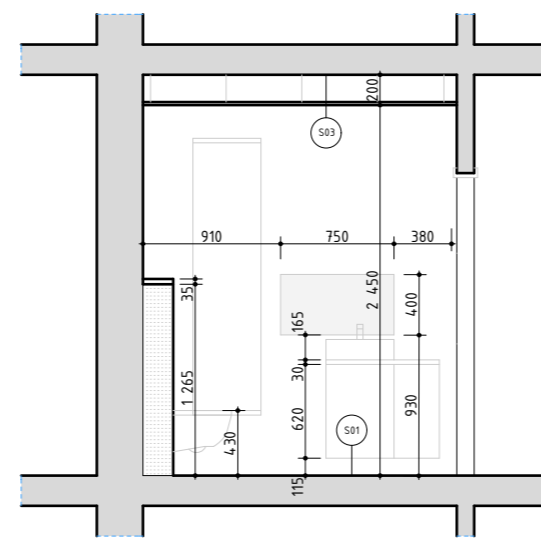

Řezopohled_1

Povrchová úprava stěn

finální povrch stěn - štuk jemnozrný, zrno 0-0,6mm, malba bílá

LEGENDA MATERIÁLŮ

- zdivo z porobet. tvárnice, tl.125mm
- zdivo z porobet. tvárnice, tl.75mm
- SDK Rigips RBI (H2)
- stávající konstrukce
- pozn.: zdivo Yfong lepeno lepidlem Webber 700