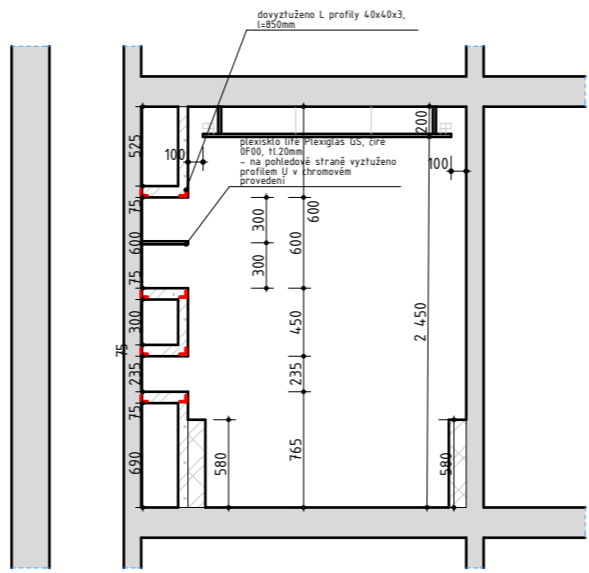

Řezopohled_1