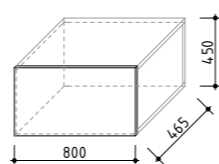

obj.04
podumyvadlová závěsná skříňka šuplíková dýha/lamino
-korpus v dekoru přírodního dubu
-dvířka provedeny ve vysokém lesku, bílá barva

obj.10
odtokový žlab SAPHO Manus Quadro GMQ 33
- rozměr 750x130x55mm