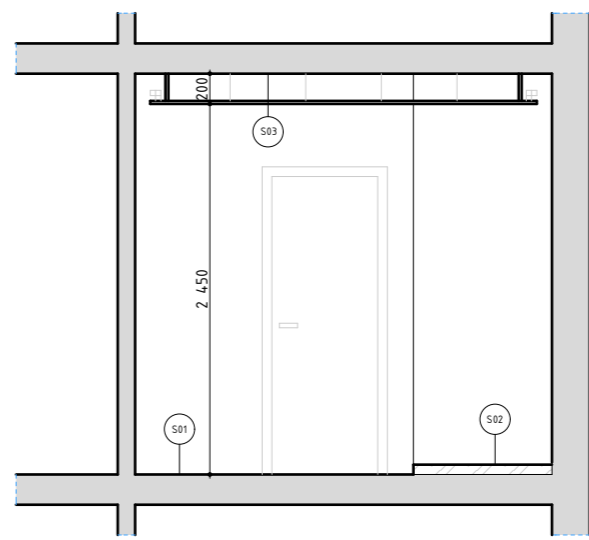

Řezopohled_2

Povrchová úprava stěn

stěrka PERFECTO DESIGN, MagicTouch Pearl H027, perlová modrá
poznámka: stěrka bude použita na všech stěnách, na podezdívce vany

SKLADBA PODLAH

- S01 _podlaha Quick-Step Livyn Dub klasický béžový světlý essential click v4 ESC001, tl.4mm
  _vodotěsná
  _lepidlo Livyn Glue
  _podkladová vrstva Quick Step Livyn _PE folie
  _samonivelační stěrka
  _nosná konstrukce
  pozn.: sokl systémový vodotěsný Livyn
- S02 _dlažba od Perfecto firmy La Fenice Classica Superwhite 600x600mm do lepidla
  _hydroizolační stěrka, sokl vyřazen 100mm nad podlahu
  _separační vrstva (folie)
  _nosná konstrukce
- S03 _nosná konstrukce
  _SDK, tl. 12,5mm-zelený, opatřen bílým nátěrem