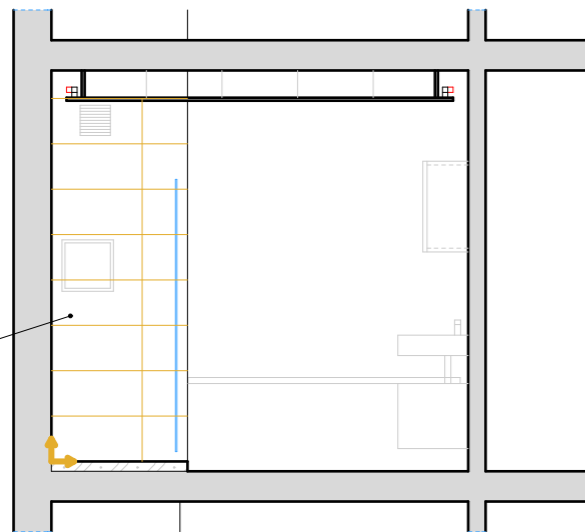

vytápění

"Malá" koupelna

spárořez