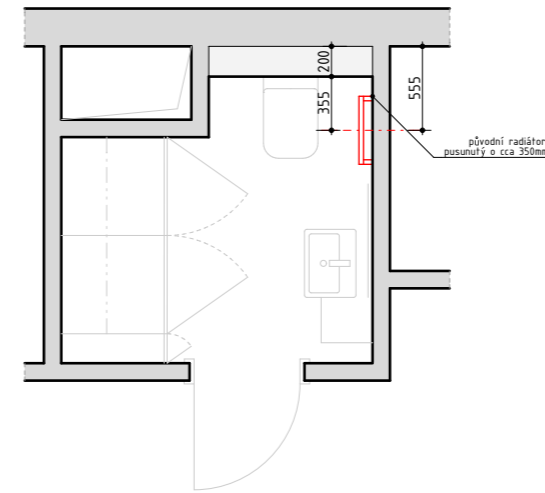

"Malá" koupelna