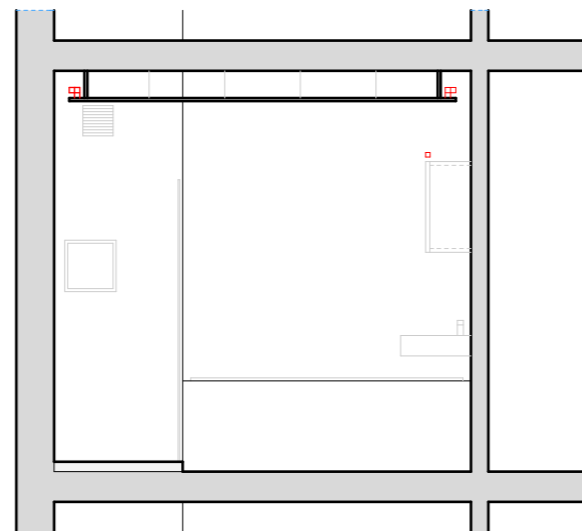

"Velká" koupelna

Pozn.:
provést ochranné pospojování

"Malá" koupelna

Řezopohled_1

Řezopohled_2

Řezopohled_1

LEGENDA

-  dvouvypínač
-  zásuvka
-  dvouzásuvka - horizontální
-  dvouzásuvka - horiz., pohled
-  LED stropní bodové světlo
-  vestavné světlo, korpus skříňně
-  světlo "hrazda"
-  LED pásek - pohled