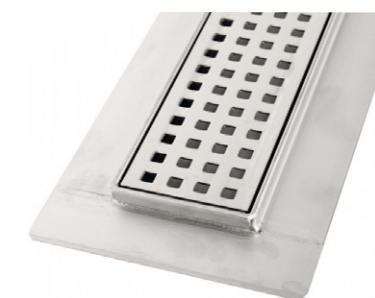

obj.07
 radiátor SAPHO Collezione Magnifica IR139
 - rozměr 456x1206mm

obj.02
 HANSA HANSAMATRIX
 - sada pro konečnou montáž
 - instalační balíček 12
 - baterie s termostatem, DN 15 (G1/2) s HANSALIGNA se sprchovou sadou
 - s výtokem do vany, DN 15
 4487 1120 chrom
 - připojení dle TL armatury v. 800mm

obj.09
 HANSA HANSAMATRIX
 - sada pro konečnou montáž
 - instalační balíček 04
 - páková baterie, DN 15 (G1/2) s HANSALIGNA se sprchovou sadou
 - s hlavovou sprchou HANSARAIN, DN 15
 4487 1040 chrom
 - připojení dle TL armatury
 armatura v. 1050mm
 hlavice v. 2150mm

obj.04
 podumyvadlová závěsná skříňka šuplíková dýha/lamino
 -korpus v dekoru přírodního dubu
 -dvířka provedeny ve vysokém lesku, bílá barva

obj.10
 odtokový žlab SAPHO Manus Quadro GMQ 33
 - rozměr 750x130x55mm