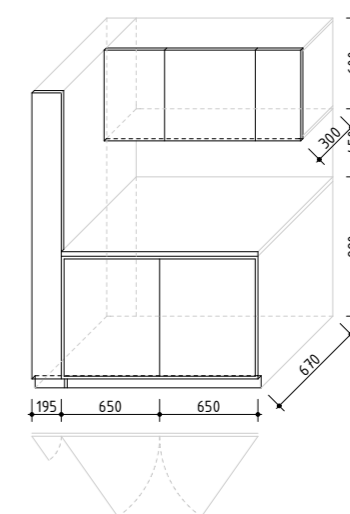

obj.04
 podumyvadlová závěsná skříňka šuplíková dýha/lamino
 -korpus v dekoru přírodního dubu
 -dvířka provedeny ve vysokém lesku, bílá barva

obj.10
 odtokový žlab SAPHO Manus Quadro GMQ 33
 - rozměr 750x130x55mm

obj.01
 závěsné WC LAUFEN Pro
 82096.6
 Wall-hung WC rimless, washdown
 - výška horní hrany mísy 430mm
 s GEBERIT Duofix pro závěsná WC do SDK příček

obj.07
 prací skříňka
 - korpus spodní skříňky v dekoru dub přírodní
 - spodní dvířka provedeny ve vysokém lesku, barva grafitově šedá
 - pracovní deska, barva černá
 - korpus horních skříňek v dekoru třešeň
 - horní dvířka provedeny ve vysokém lesku, barva grafitově šedá
 - dvířka komínu ve vysokém lesku, barva grafitově šedá

třešeň dle
 zárubní

obj.02
 sprcha bideťová, KLUDI
 - DN 15
 - hadice 1250mm
 - držák
 - provedení chrom
 - v 500mm

obj.03
 plexisklo kouřové lité Plexiglas GS
 - barva graphite 9H02 DC
 - odsazené o 15mm od stěny pomocí distancí
 - rozměr 750x400mm, tl. 6mm