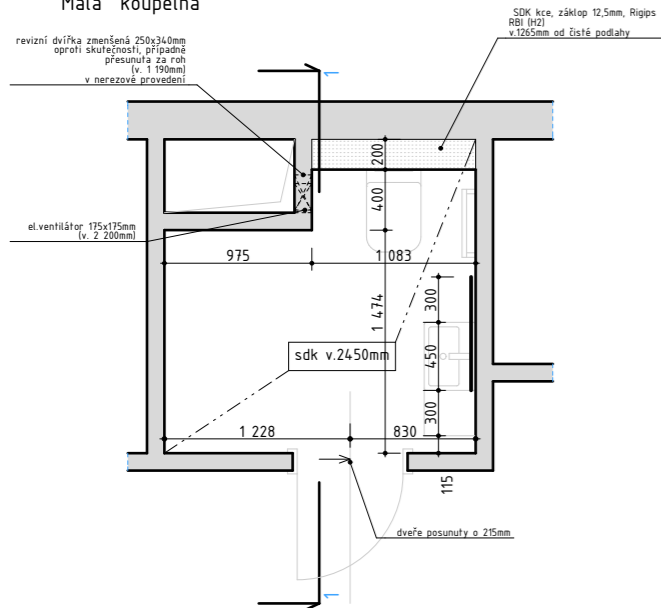

"Malá" koupelna