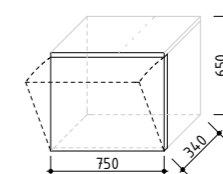

obj.06
podumyvadlová závěsná skříňka, dvířka pravé a výklopné - dýha/lamino
-korpus v dekoru přírodního dubu
-dvířka provedeny ve vysokém lesku, grafitově šedá