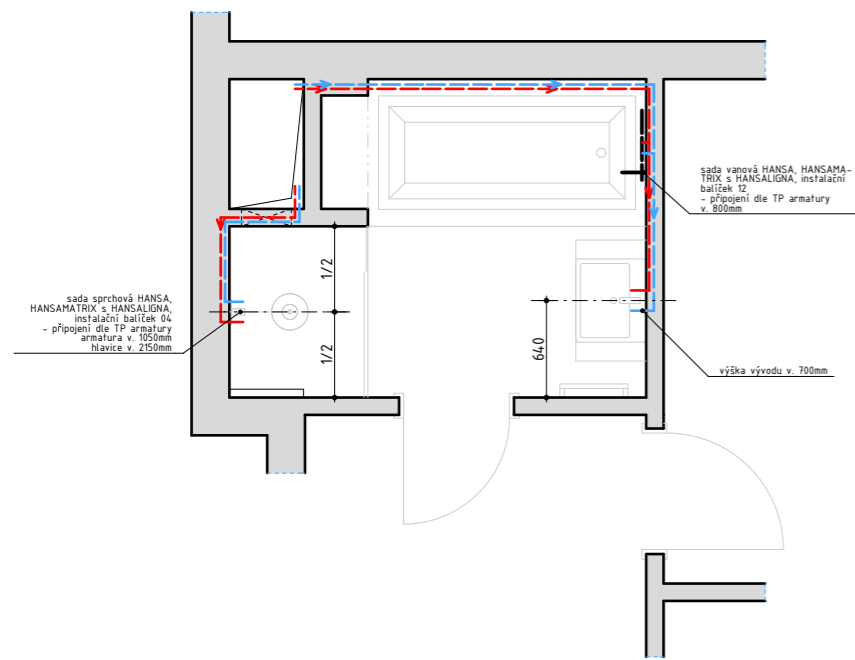

VODOVOD

"Velká" koupelna