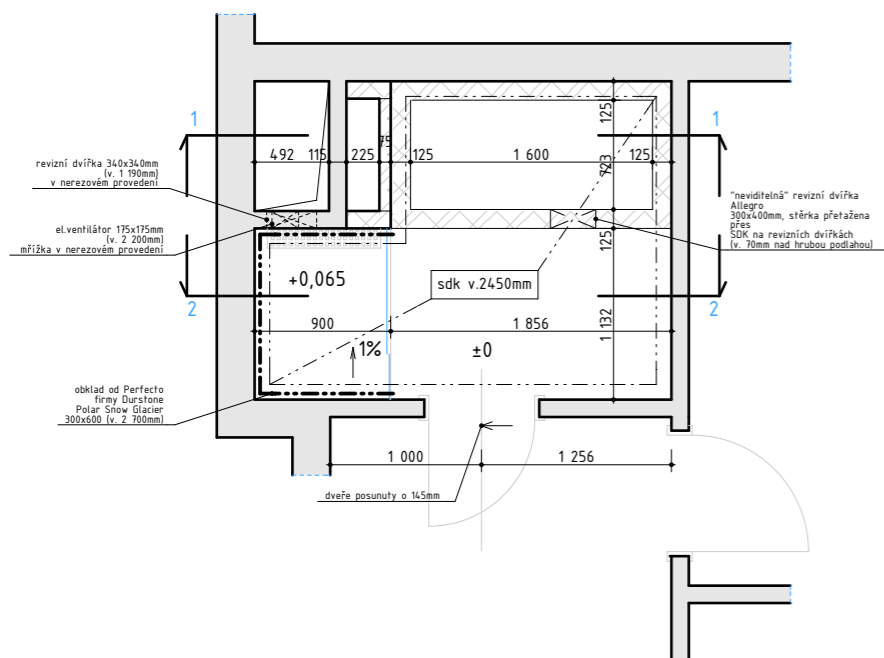

"Velká" koupelna