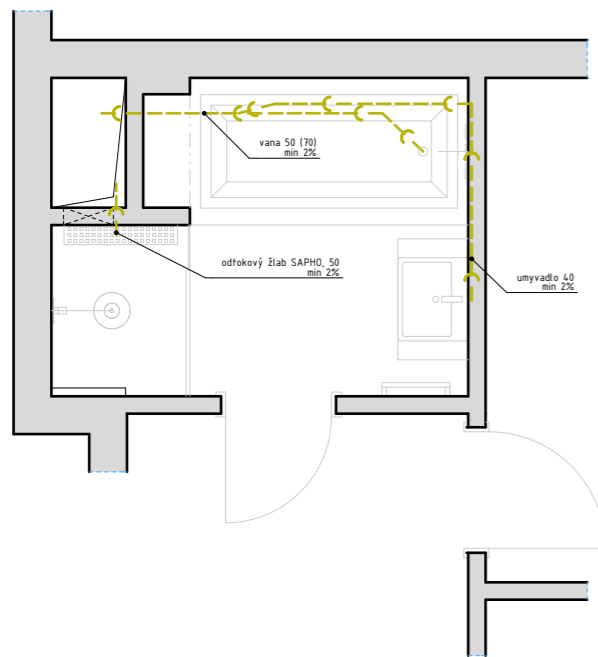

obj.01
 závěsné WC LAUFEN Pro
 82096.6
 Wall-hung WC rimless, washdown
 - výška horní hrany mísy 430mm
 s GEBERIT Duofix pro závěsná WC do SDK příček

obj.07
 prací skříňka
 - korpus spodní skříňky v dekoru dub přírodní
 - spodní dvířka provedeny ve vysokém lesku, barva grafitově šedá
 - pracovní deska, barva černá
 - korpus horních skříňek v dekoru třešeň
 - horní dvířka provedeny ve vysokém lesku, barva grafitově šedá
 - dvířka komínu ve vysokém lesku, barva grafitově šedá

"Velká" koupelna

Pozn.:
provést ochranné pospojování

"Malá" koupelna

Řezopohled_1

Řezopohled_2

Řezopohled_1

LEGENDA

-  dvouvypínač
-  zásuvka
-  dvouzásuvka - horizontální
-  dvouzásuvka - horiz., pohled
-  LED stropní bodové světlo
-  vestavné světlo, korpus skříňně
-  světlo "hrazda"
-  LED pásek - pohled

poznámka:
_typy světel budou vybrány s dodavatelem elektro
_zásuvky a vypínače řady GIRA Event Opak

VODOVOD

"Velká" koupelna

"Malá" koupelna

KANALIZACE

"Velká" koupelna

"Malá" koupelna

vytápění