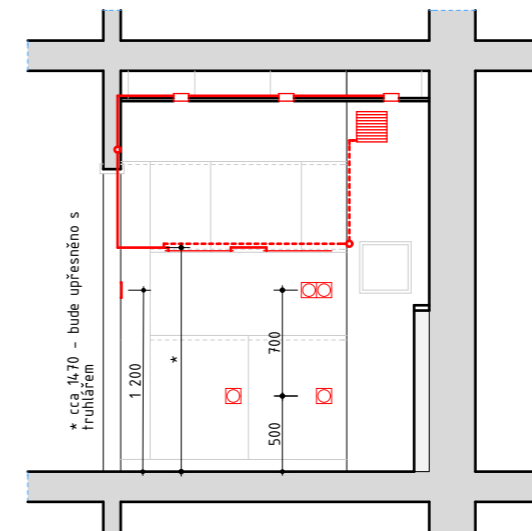

"Velká" koupelna

Pozn.:
provést ochranné pospojování

"Malá" koupelna

Řezopohled_1

Řezopohled_2

Řezopohled_1

LEGENDA

-  dvouvypínač
-  zásuvka
-  dvouzásuvka - horizontální
-  dvouzásuvka - horiz., pohled
-  LED stropní bodové světlo
-  vestavné světlo, korpus skříňně
-  světlo "hrazda"
-  LED pásek - pohled