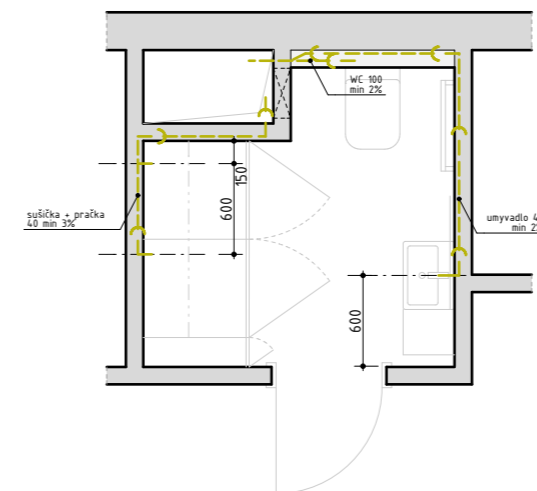

"Malá" koupelna