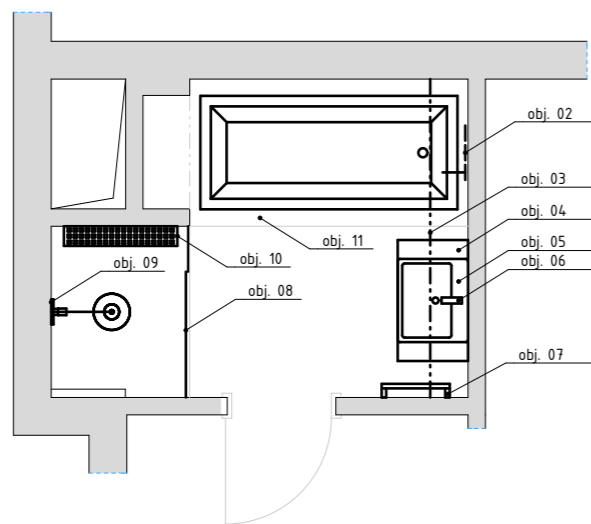

koupelny 

obj.05
 umyvadlo LAUFEN PRO S 550x465
 81096.2 Washbasin
 + sifon CLIVIA TOP, hranatý/chrom

obj.06
 umyvadlová baterie HANSA LIGNA
 + umyvadlový ventil click-clack

obj.01
 vana Laufen Pro 1700x750mm
 23195.1 na nožičkách s podezdívkou, s click-clack systémem

obj.07
 radiátor SAPHO Collezione Magnifica IR139
 - rozměr 456x1206mm

obj.02
 HANSA HANSAMATRIX
 - sada pro konečnou montáž
 - instalační balíček 12
 - baterie s termostatem, DN 15 (G1/2) s HANSALIGNA se sprchovou sadou
 - s výtokem do vany, DN 15
 4487 1120 chrom
 - připojení dle TL armatury v. 800mm

obj.09
 HANSA HANSAMATRIX
 - sada pro konečnou montáž
 - instalační balíček 04
 - páková baterie, DN 15 (G1/2) s HANSALIGNA se sprchovou sadou
 - s hlavovou sprchou HANSARAIN, DN 15
 4487 1040 chrom
 - připojení dle TL armatury
 armatura v. 1050mm
 hlavice v. 2150mm

obj.04
 podumyvadlová závěsná skříňka šuplíková dýha/lamino
 -korpus v dekoru přírodního dubu
 -dvířka provedeny ve vysokém lesku, bílá barva

obj.10
 odtokový žlab SAPHO Manus Quadro GMQ 33
 - rozměr 750x130x55mm