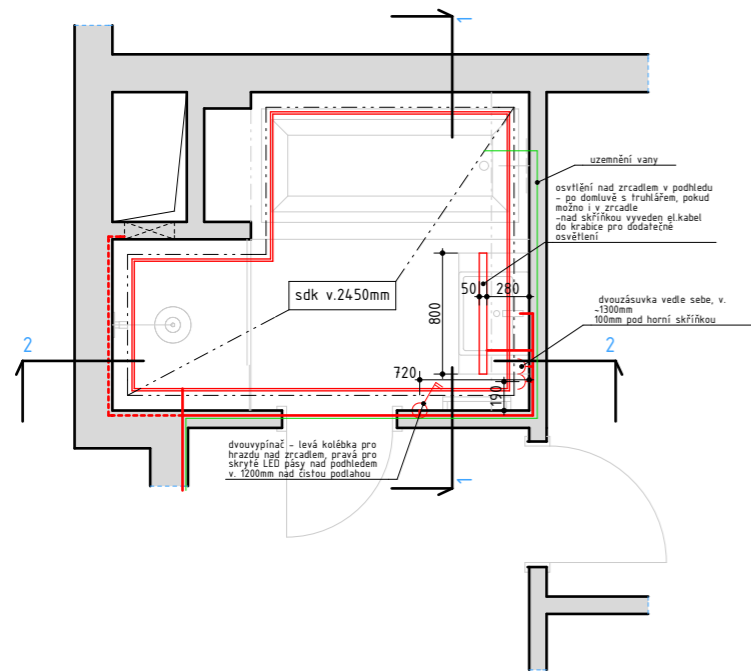

obj.01
 závěsné WC LAUFEN Pro
 82096.6
 Wall-hung WC rimless, washdown
 - výška horní hrany mísy 430mm
 s GEBERIT Duofix pro závěsná WC do SDK příček

obj.07
 prací skříňka
 - korpus spodní skříňky v dekoru dub přírodní
 - spodní dvířka provedeny ve vysokém lesku, barva grafitově šedá
 - pracovní deska, barva černá
 - korpus horních skříňek v dekoru třešeň
 - horní dvířka provedeny ve vysokém lesku, barva grafitově šedá
 - dvířka komínu ve vysokém lesku, barva grafitově šedá

"Velká" koupelna

Pozn.:
provést ochranné pospojování

"Malá" koupelna

Řezopohled_1

Řezopohled_2

Řezopohled_1

LEGENDA

-  dvouvypínač
-  zásuvka
-  dvouzásuvka - horizontální
-  dvouzásuvka - horiz., pohled
-  LED stropní bodové světlo
-  vestavné světlo, korpus skříňně
-  světlo "hrazda"
-  LED pásek - pohled