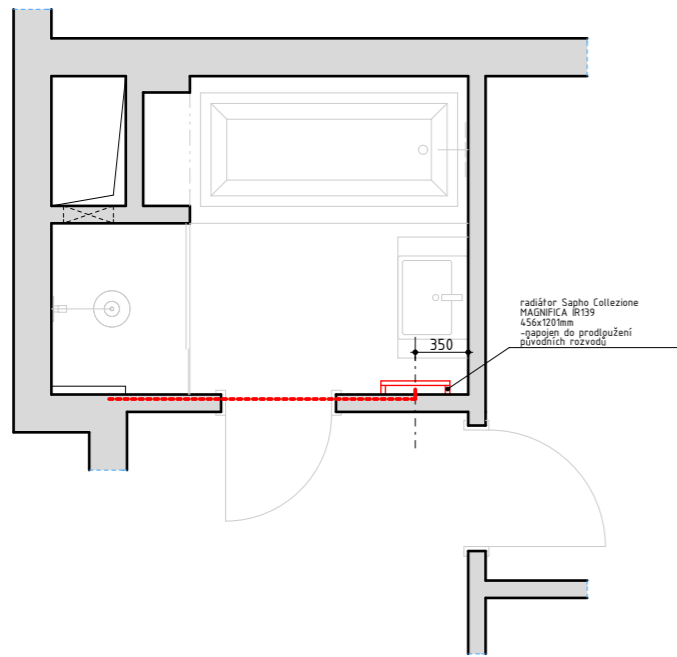

vytápění

"Velká" koupelna