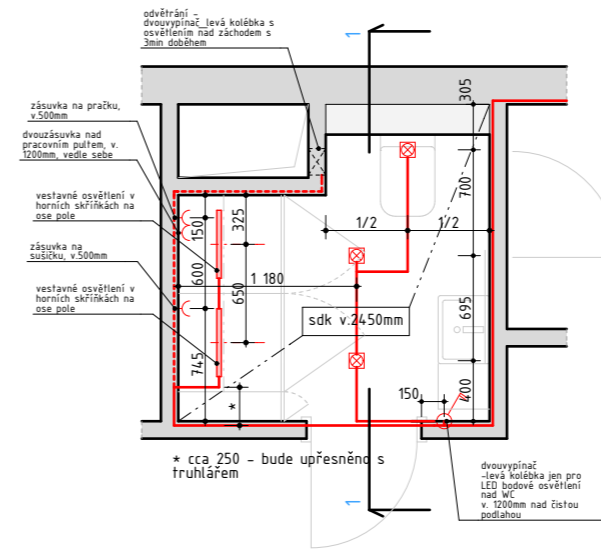

obj.01
 závěsné WC LAUFEN Pro
 82096.6
 Wall-hung WC rimless, washdown
 - výška horní hrany mísy 430mm
 s GEBERIT Duofix pro závěsná WC do SDK příček

obj.07
 prací skříňka
 - korpus spodní skříňky v dekoru dub přírodní
 - spodní dvířka provedeny ve vysokém lesku, barva grafitově šedá
 - pracovní deska, barva černá
 - korpus horních skříňek v dekoru třešeň
 - horní dvířka provedeny ve vysokém lesku, barva grafitově šedá
 - dvířka komínu ve vysokém lesku, barva grafitově šedá

"Malá" koupelna

Řezopohled_1

Povrchová úprava stěn

finální povrch stěn - štuk jemnozrný, zrno 0-0,6mm, malba bílá

LEGENDA MATERIÁLŮ

- zdivo z porobet. tvárnice, tl.125mm
- zdivo z porobet. tvárnice, tl.75mm
- SDK Rigips RBI (H2)
- stávající konstrukce
- pozn.: zdivo Yfong lepeno lepidlem Webber 700

"Velká" koupelna

Pozn.:
provést ochranné pospojování

"Malá" koupelna

Řezopohled_1

Řezopohled_2

Řezopohled_1

LEGENDA

-  dvouvypínač
-  zásuvka
-  dvouzásuvka - horizontální
-  dvouzásuvka - horiz., pohled
-  LED stropní bodové světlo
-  vestavné světlo, korpus skříňně
-  světlo "hrazda"
-  LED pásek - pohled