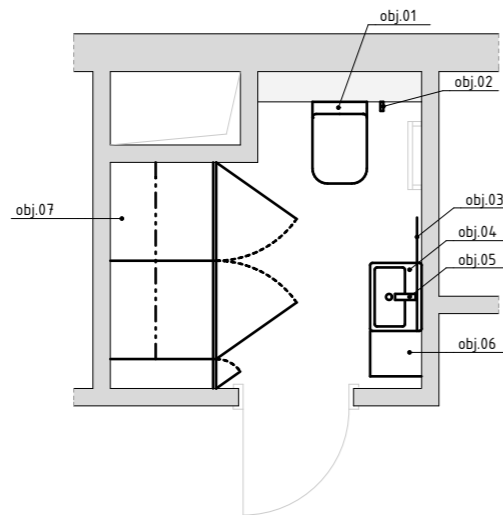

obj.05
umyvadlová baterie HANSA LIGNA
+ umyvadlový ventil click-clack

obj.06
podumyvadlová závěsná skříňka, dvířka pravé a výklopné - dýha/lamino
-korpus v dekoru přírodního dubu
-dvířka provedeny ve vysokém lesku, grafitově šedá

obj.01
závěsné WC LAUFEN Pro
82096.6
Wall-hung WC rimless, washdown
- výška horní hrany mísy 430mm
s GEBERIT Duofix pro závěsná WC do SDK příček

obj.07
prací skříňka
- korpus spodní skříňky v dekoru dub přírodní
- spodní dvířka provedeny ve vysokém lesku, barva grafitově šedá
- pracovní deska, barva černá
- korpus horních skříňek v dekoru třešeň
- horní dvířka provedeny ve vysokém lesku, barva grafitově šedá
- dvířka komínu ve vysokém lesku, barva grafitově šedá

třešeň dle
zárubní

obj.02
sprcha bideťová, KLUDI
- DN 15
- hadice 1250mm
- držák
- provedení chrom
- v 500mm

obj.03
plexisklo kouřové lité Plexiglas GS
- barva graphite 9H02 DC
- odsazené o 15mm od stěny pomocí distancí
- rozměr 750x400mm, tl. 6mm

obj.04
umyvadlo LAUFEN PRO S 450x430
81596.1 Small washbasin
+ sifon CLIVIA TOP, hranatý/chrom

zařizovací předměty, koupelnový nábytek - malá koupelna