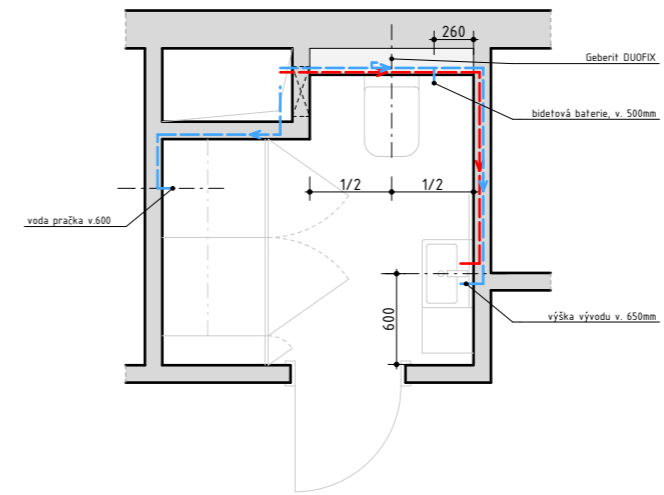

"Malá" koupelna