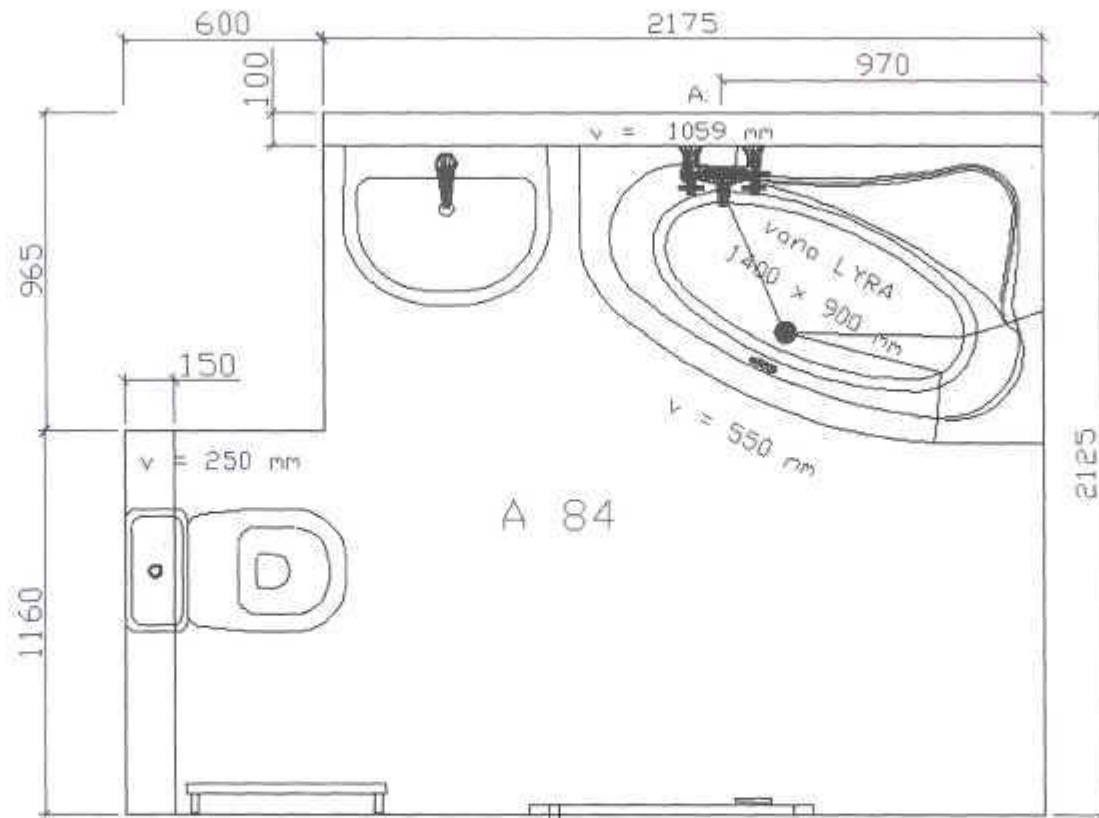

koupelna pôdorys (826x670x16M jpeg)

LEGENDA:

A. - vana baterie, vyska osy nad podlahou $v = 750$ mm

PRACKA presunuta na WC.

WC se sprchou půdorys (830x668x16M jpeg)

Sprchova baterie, vyska osy nad podlahou v = 1250 mm