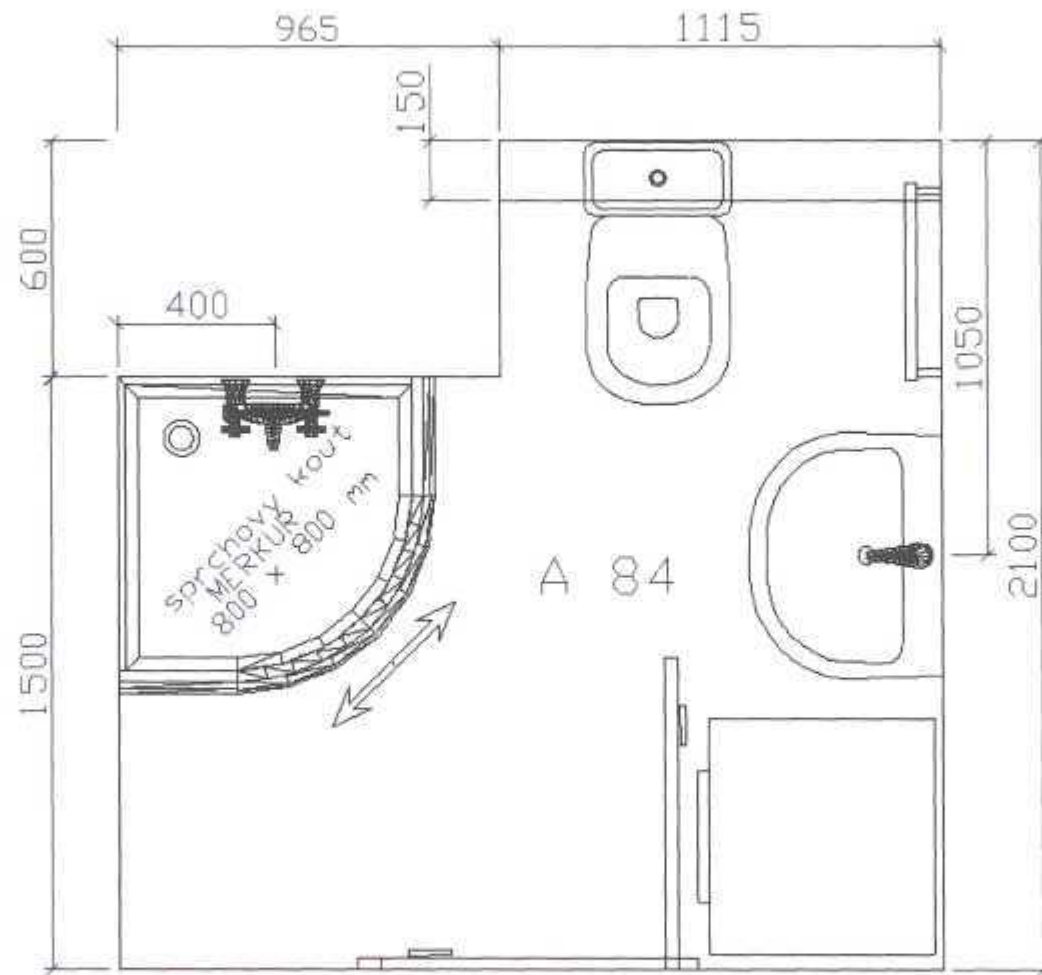

koupelna pôdorys (826x670x16M jpeg)

LEGENDA:

A. - vana baterie, vyska osy nad podlahou $v = 750$ mm

PRACKA presunuta na WC.

WC se sprchou půdorys (830x668x16M jpeg)

Sprchova baterie, vyska osy nad podlahou v = 1250 mm