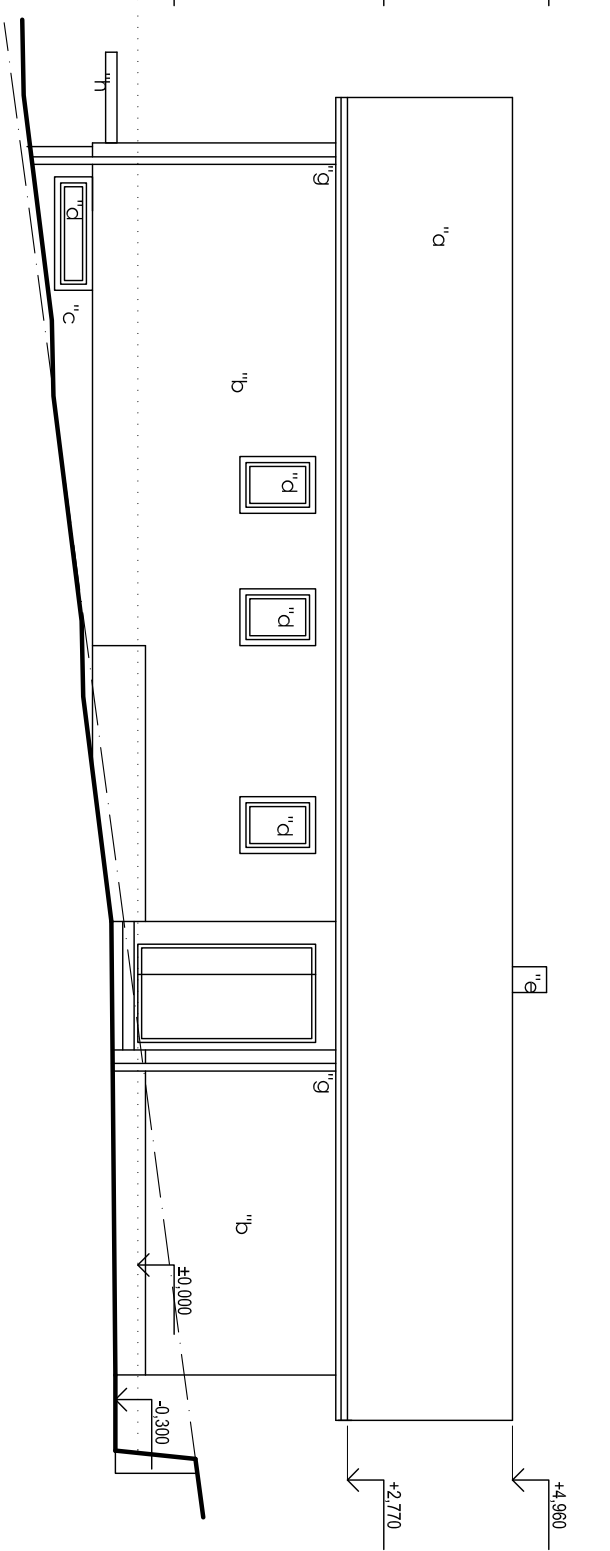

pohľad severozápadný

pohľad juhozápadný

pohľad juhovýchodný

pohľad severovýchodný

LEGENDA:

- a STREŠNÁ KRYTINA LAHKÁ PLECHOVÁ RUKKI MONTEREY, FARBA TMAVÁ
- b OMIETKA SILKÁTOVÁ, FARBA ORANŽOVÁ
- c SOKLOVÁ OMIETKA BORDOVÁ
- d VÝPLNE OTVOROV PLASTOVÉ HNEDE
- e KOMÍNOVÉ TELESO - ŠKÁROVANÉ
- f GARÁŽOVÁ BRÁNA SEKCIONÁLNA - SVETLO HNEDÁ
- g KLAMPIARSKÉ VÝROBKY POPLASTOVANÝ PLECH, NÁTER TMAVO HNEDEJ FARBY
- h MARKÍZA - LAHKÁ KONŠTRUKCIA