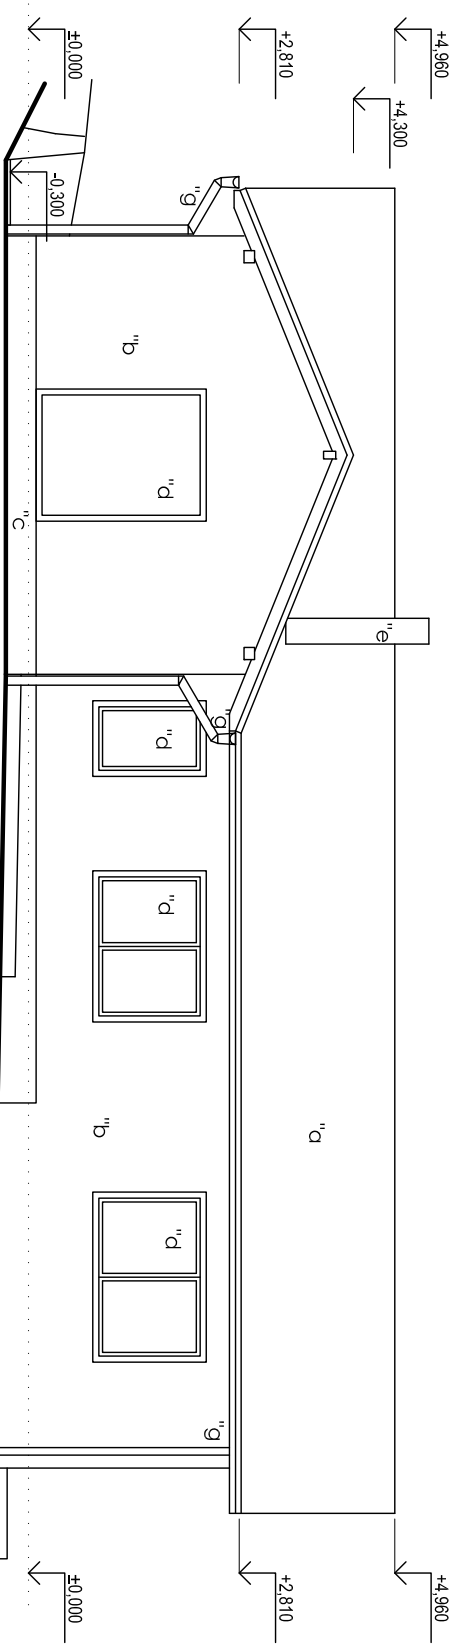

pohľad severozápadný

pohľad juhozápadný

pohľad juhovýchodný

pohľad severovýchodný

LEGENDA:

- a STREŠNÁ KRYTINA LAHKÁ PLECHOVÁ RUKKI MONTEREY, FARBA TMAVÁ
- b OMIETKA SILKÁTOVÁ, FARBA ORANŽOVÁ
- c SOKLOVÁ OMIETKA BORDOVÁ
- d VÝPLNE OTVOROV PLASTOVÉ HNEDE
- e KOMÍNOVÉ TELESO - ŠKÁROVANÉ
- f GARÁŽOVÁ BRÁNA SEKCIONÁLNA - SVETLO HNEDÁ
- g KLAMPIARSKÉ VÝROBKY POPLASTOVANÝ PLECH, NÁTER TMAVO HNEDEJ FARBY
- h MARKÍZA - LAHKÁ KONŠTRUKCIA