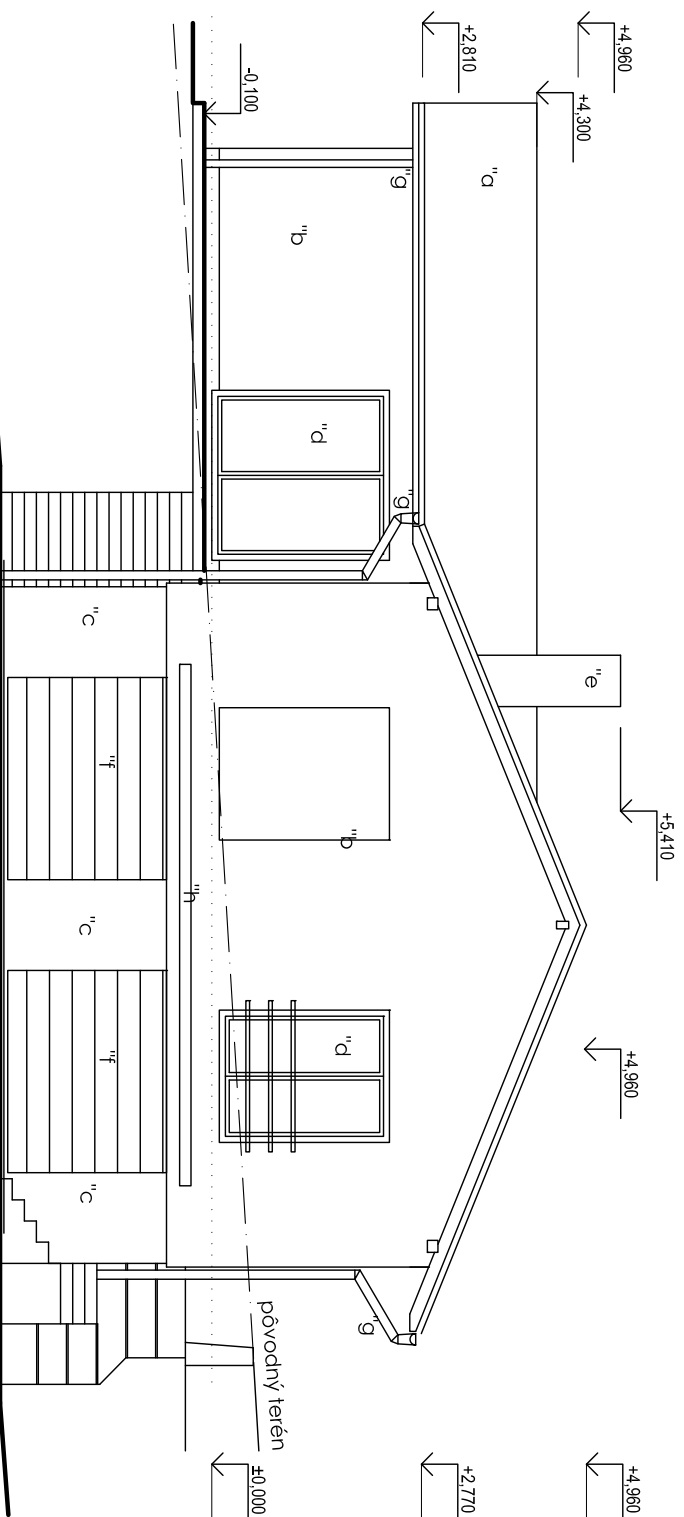

pohľad severozápadný

pohľad juhozápadný

pohľad juhovýchodný

pohľad severovýchodný

LEGENDA:

- a STREŠNÁ KRYTINA LAHKÁ PLECHOVÁ RUKKI MONTEREY, FARBA TMAVÁ
- b OMIETKA SILKÁTOVÁ, FARBA ORANŽOVÁ
- c SOKLOVÁ OMIETKA BORDOVÁ
- d VÝPLNE OTVOROV PLASTOVÉ HNEDE
- e KOMÍNOVÉ TELESO - ŠKÁROVANÉ
- f GARÁŽOVÁ BRÁNA SEKCIONÁLNA - SVETLO HNEDÁ
- g KLAMPIARSKÉ VÝROBKY POPLASTOVANÝ PLECH, NÁTER TMAVO HNEDEJ FARBY
- h MARKÍZA - LAHKÁ KONŠTRUKCIA