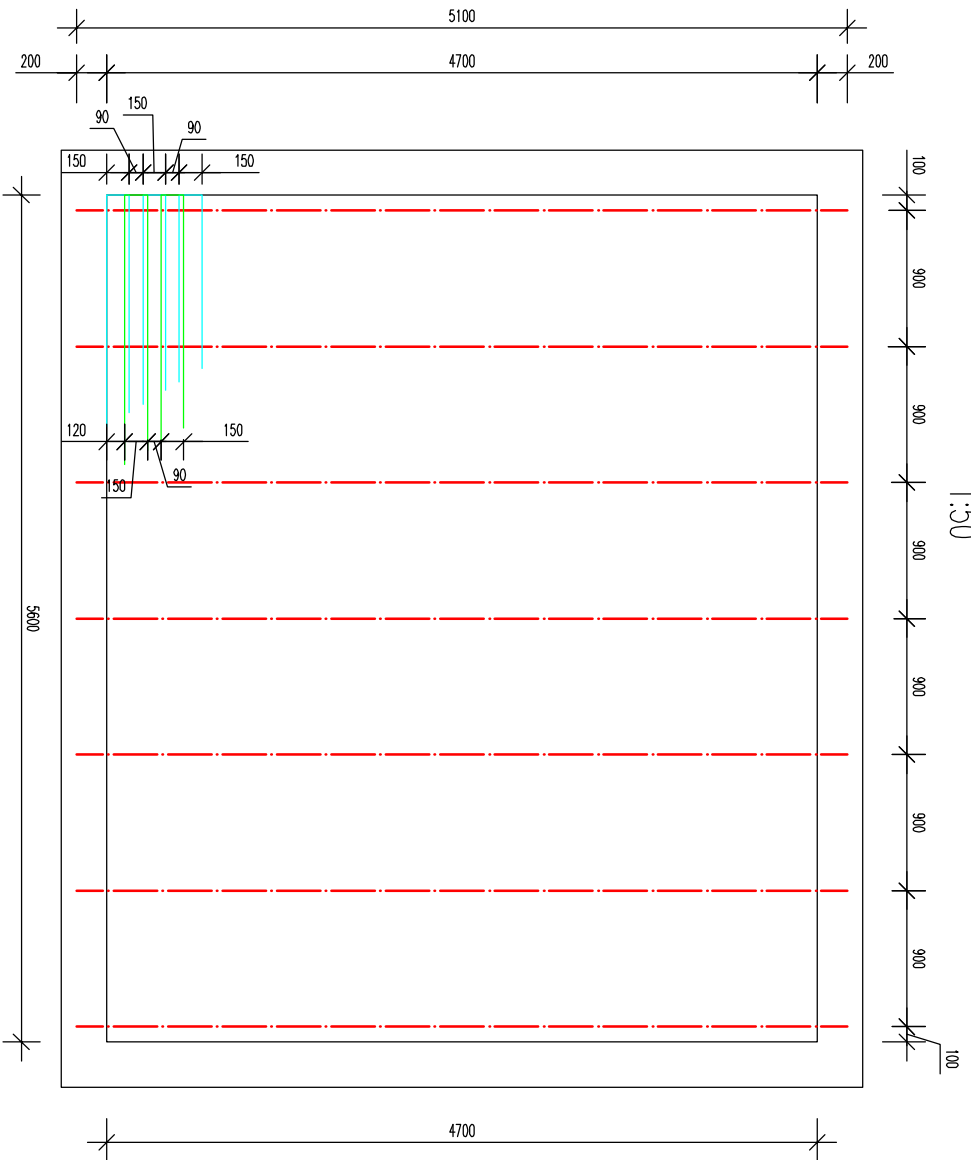

# PŮDORYS STROPU

1:50

PŮDORYS STROPU  
A4 - 1:50