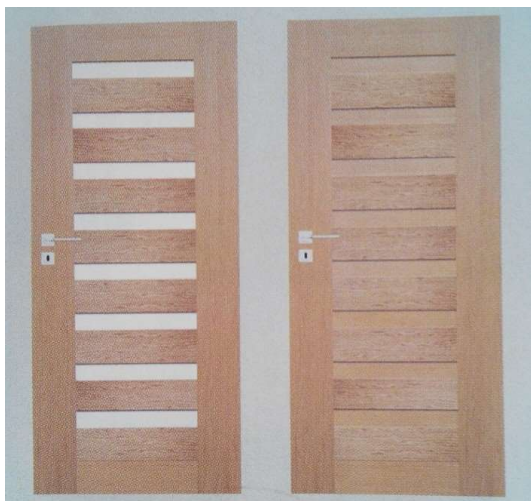

Poptávka

Poptávám 13KS interiérových dveří, včetně obložek na stavbu rodinného domu dle přiložené dokumentace.

Poptáváme dveře následujícího, nebo obdobného vzhledu.

Barvu uvažujeme: Dub evropský, Světlý ořech, nebo bílé (nebo obdobné).

Vaši nabídku prosím připravte položkově včetně ceny dopravy a montáže. V případě objednávky požadujeme zaměření na místě.

Seznam dveří:

	Určení	Rozměr stavebního otvoru (cm)	Styl
1	Průchod šatna	80x210x17	Pouze obložka
2	Koupelna	80x210x17	Plné
3	Technická místnost	100x210x17	Plné
4	Průchod OP	156x210x16	Dvoukřídle, posuvné, výplň mléčné bílé sklo
5	Spíž	83x210x17	Plné
6	Ložnice	90x210x34	Výplň mléčné sklo
7	Průchod chodba	116x210x18	Posuvné, jedno křídlo, výplň mléčné sklo
8	DP	88x210x18	Výplň mléčné sklo
9	DP	85x210x18	Výplň mléčné sklo
10	Koupelna	79x210x34	Výplň mléčné sklo
11	Pracovna	89x210x34	Výplň mléčné sklo
12	Šatna	80x210x18	Plné
13	Koupelna	82x210x18	Výplň mléčné sklo

Umístění dveří v rámci novostavby