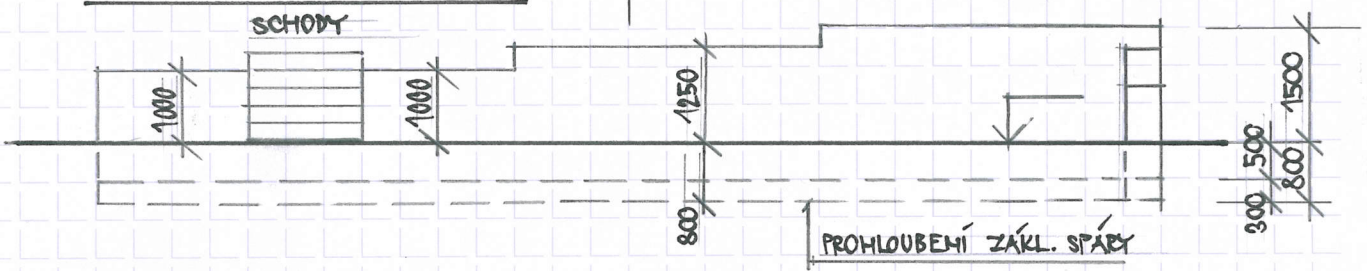

OPĚRNÁ ZĚď - OSADA HRDLIČKA

Investor: p. Vacek

PŮDORYS M 1:100

CELNÍ POHLED M 1:100

ŘEZ A-A' M 1:50

V. VILD. 9.5.2016