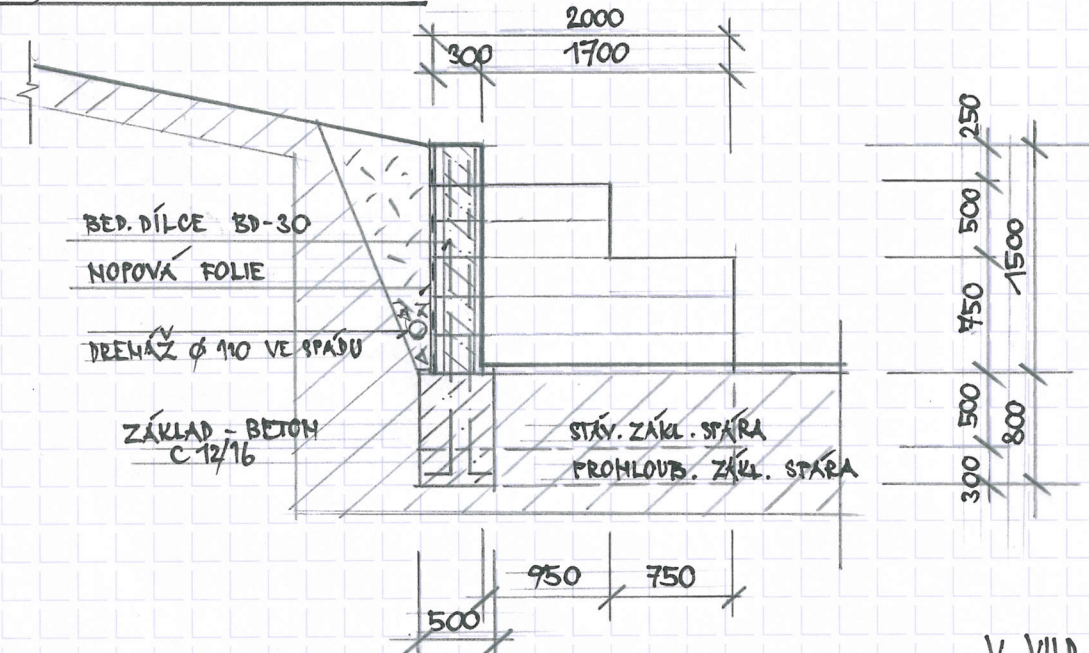

OPĚRNÁ ZĚď - OSADA HRDLIČKA

Investor: p. Vacek

PŮDORYS M 1:100

CELNÍ POHLED M 1:100

ŘEZ A-A' M 1:50

V. VILD. 9.5.2016