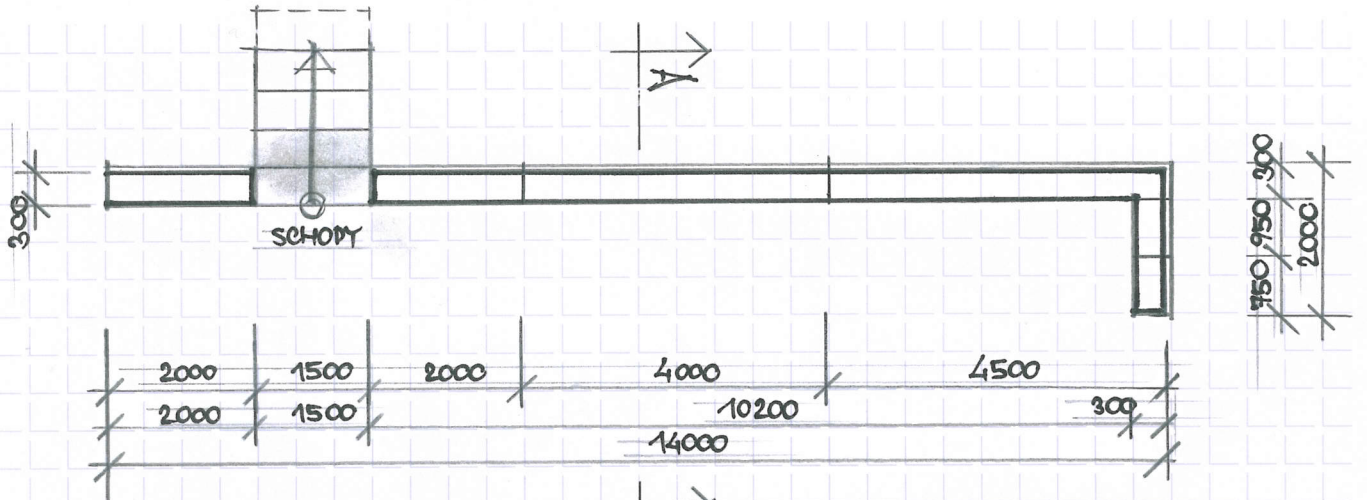

OPĚRNÁ ZĚď - OSADA HRDLIČKA

Investor: p. Vacek

PŮDORYS M 1:100

CELNÍ POHLED M 1:100

ŘEZ A-A' M 1:50

V. VILD. 9.5.2016