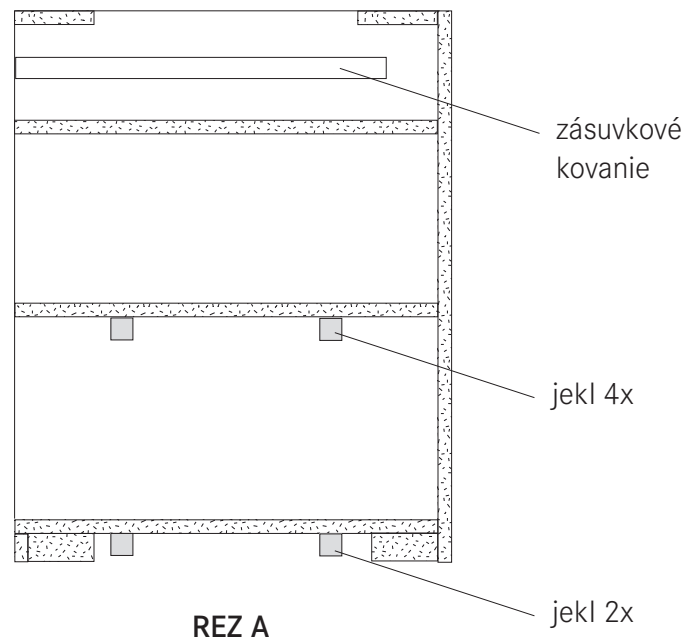

## Malý kuchynský ostrov

s miestom pre dve zásuvky

56 cm

73 cm

Všetky povrchy:  
dýha čerešňa

120 cm

REZ A