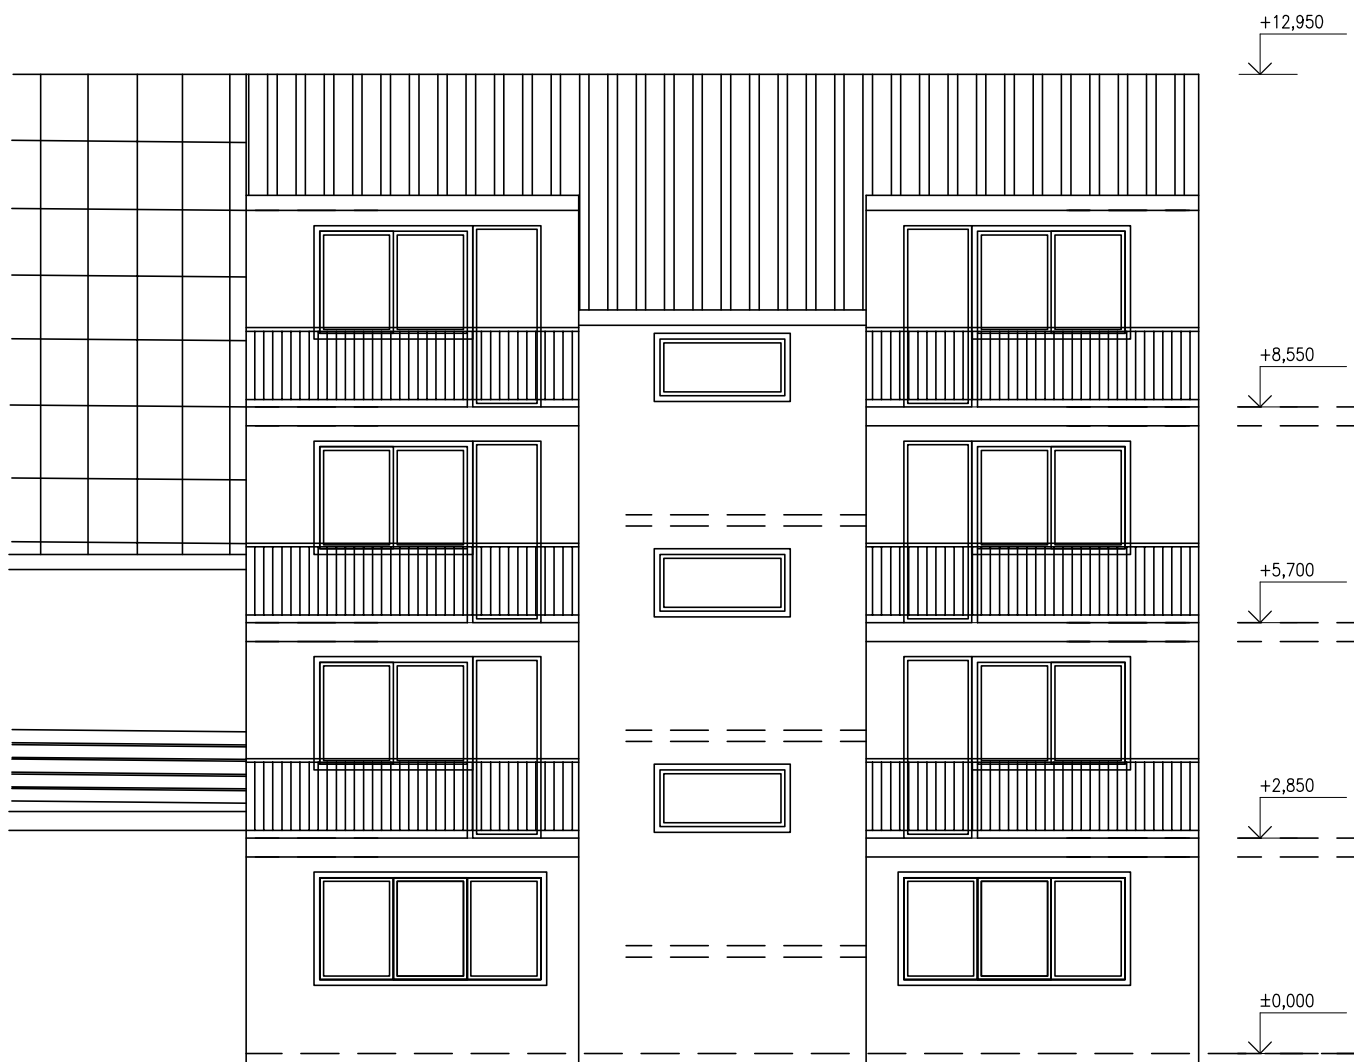

REKONSTRUKCE OBJEKTU LIPSKÁ č.p. 2005/48, Chomutov

Chomutov p.p.č. 1360/1, okres Chomutov, kraj Ústecký

POHLED ZE DVORA

REKONSTRUKCE OBJEKTU LIPSKÁ č.p. 2005/48, Chomutov

Chomutov p.p.č. 1360/1, okres Chomutov, kraj Ústecký

POHLED ZE DVORA

REKONSTRUKCE OBJEKTU LIPSKÁ č.p. 2005/48, Chomutov

Chomutov p.p.č. 1360/1, okres Chomutov, kraj Ústecký

PŮDORYS 2.-4.NP

REKONSTRUKCE OBJEKTU LIPSKÁ č.p. 2005/48, Chomutov
Chomutov p.p.č. 1360/1, okres Chomutov, kraj Ústecký