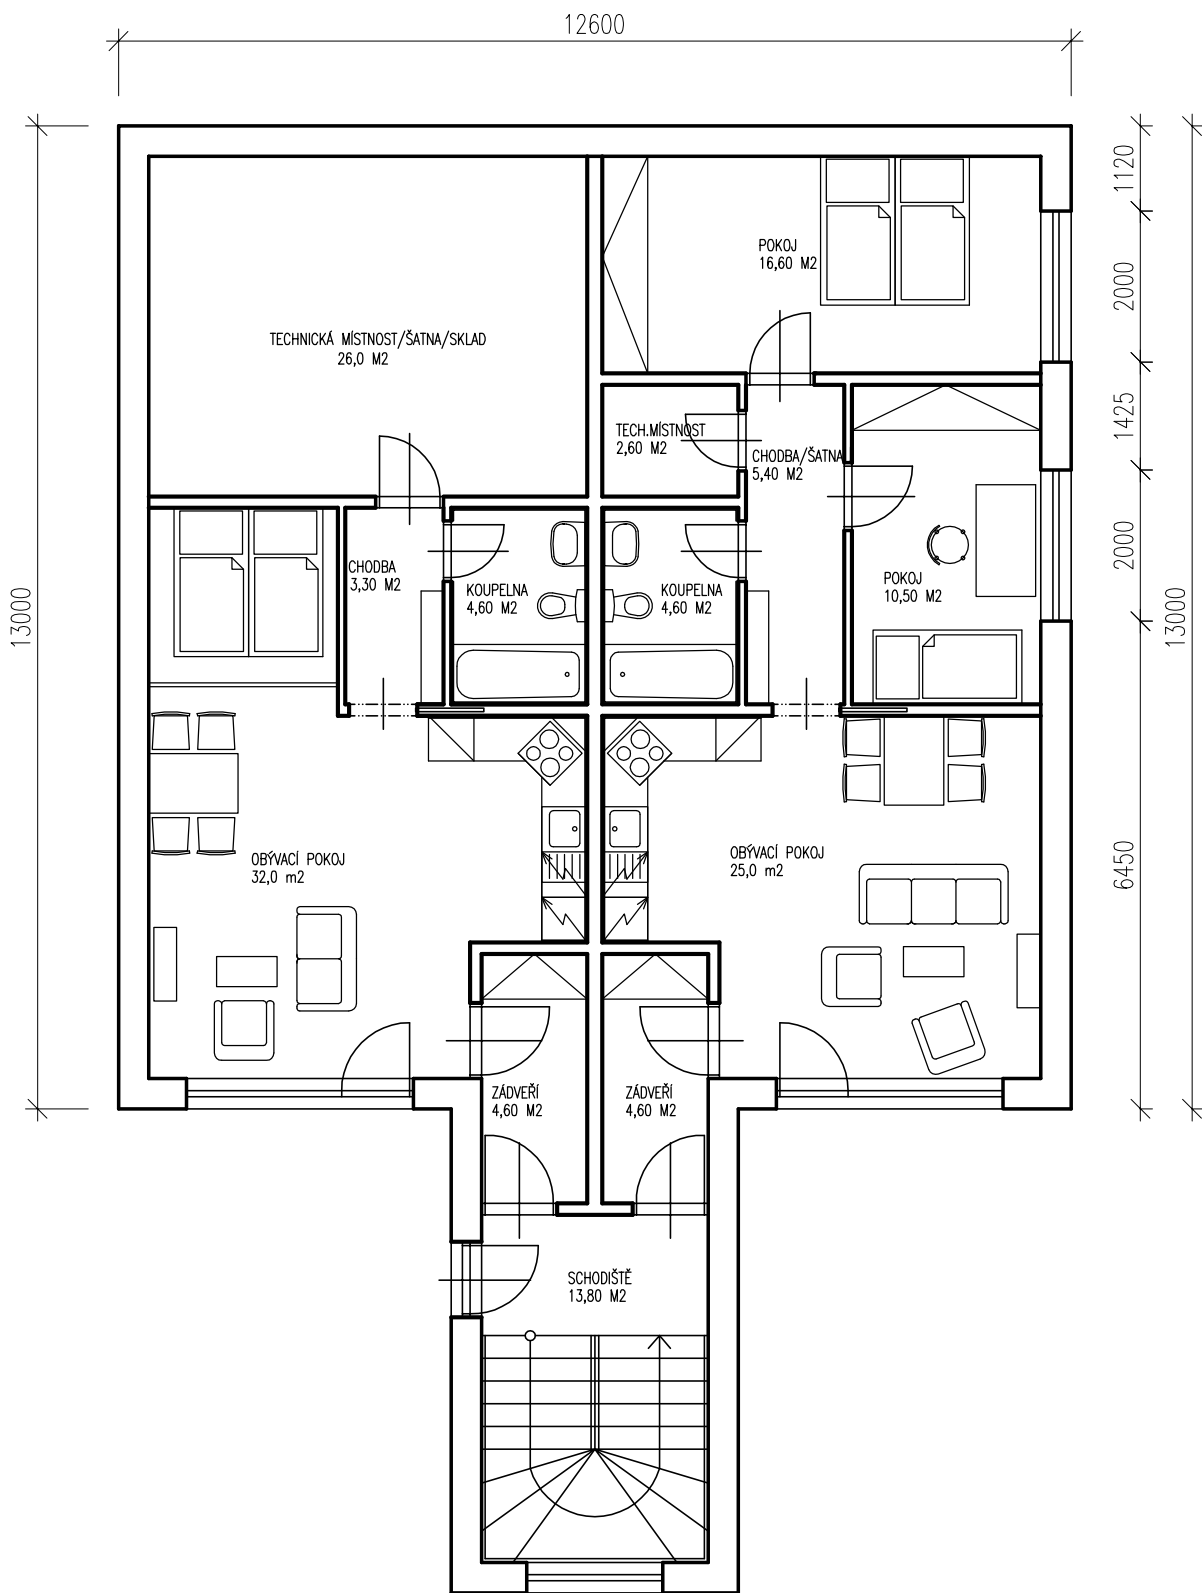

REKONSTRUKCE OBJEKTU LIPSKÁ č.p. 2005/48, Chomutov

Chomutov p.p.č. 1360/1, okres Chomutov, kraj Ústecký

POHLED ZE DVORA

REKONSTRUKCE OBJEKTU LIPSKÁ č.p. 2005/48, Chomutov

Chomutov p.p.č. 1360/1, okres Chomutov, kraj Ústecký

POHLED ZE DVORA

REKONSTRUKCE OBJEKTU LIPSKÁ č.p. 2005/48, Chomutov

Chomutov p.p.č. 1360/1, okres Chomutov, kraj Ústecký

PŮDORYS 2.-4.NP

REKONSTRUKCE OBJEKTU LIPSKÁ č.p. 2005/48, Chomutov
Chomutov p.p.č. 1360/1, okres Chomutov, kraj Ústecký