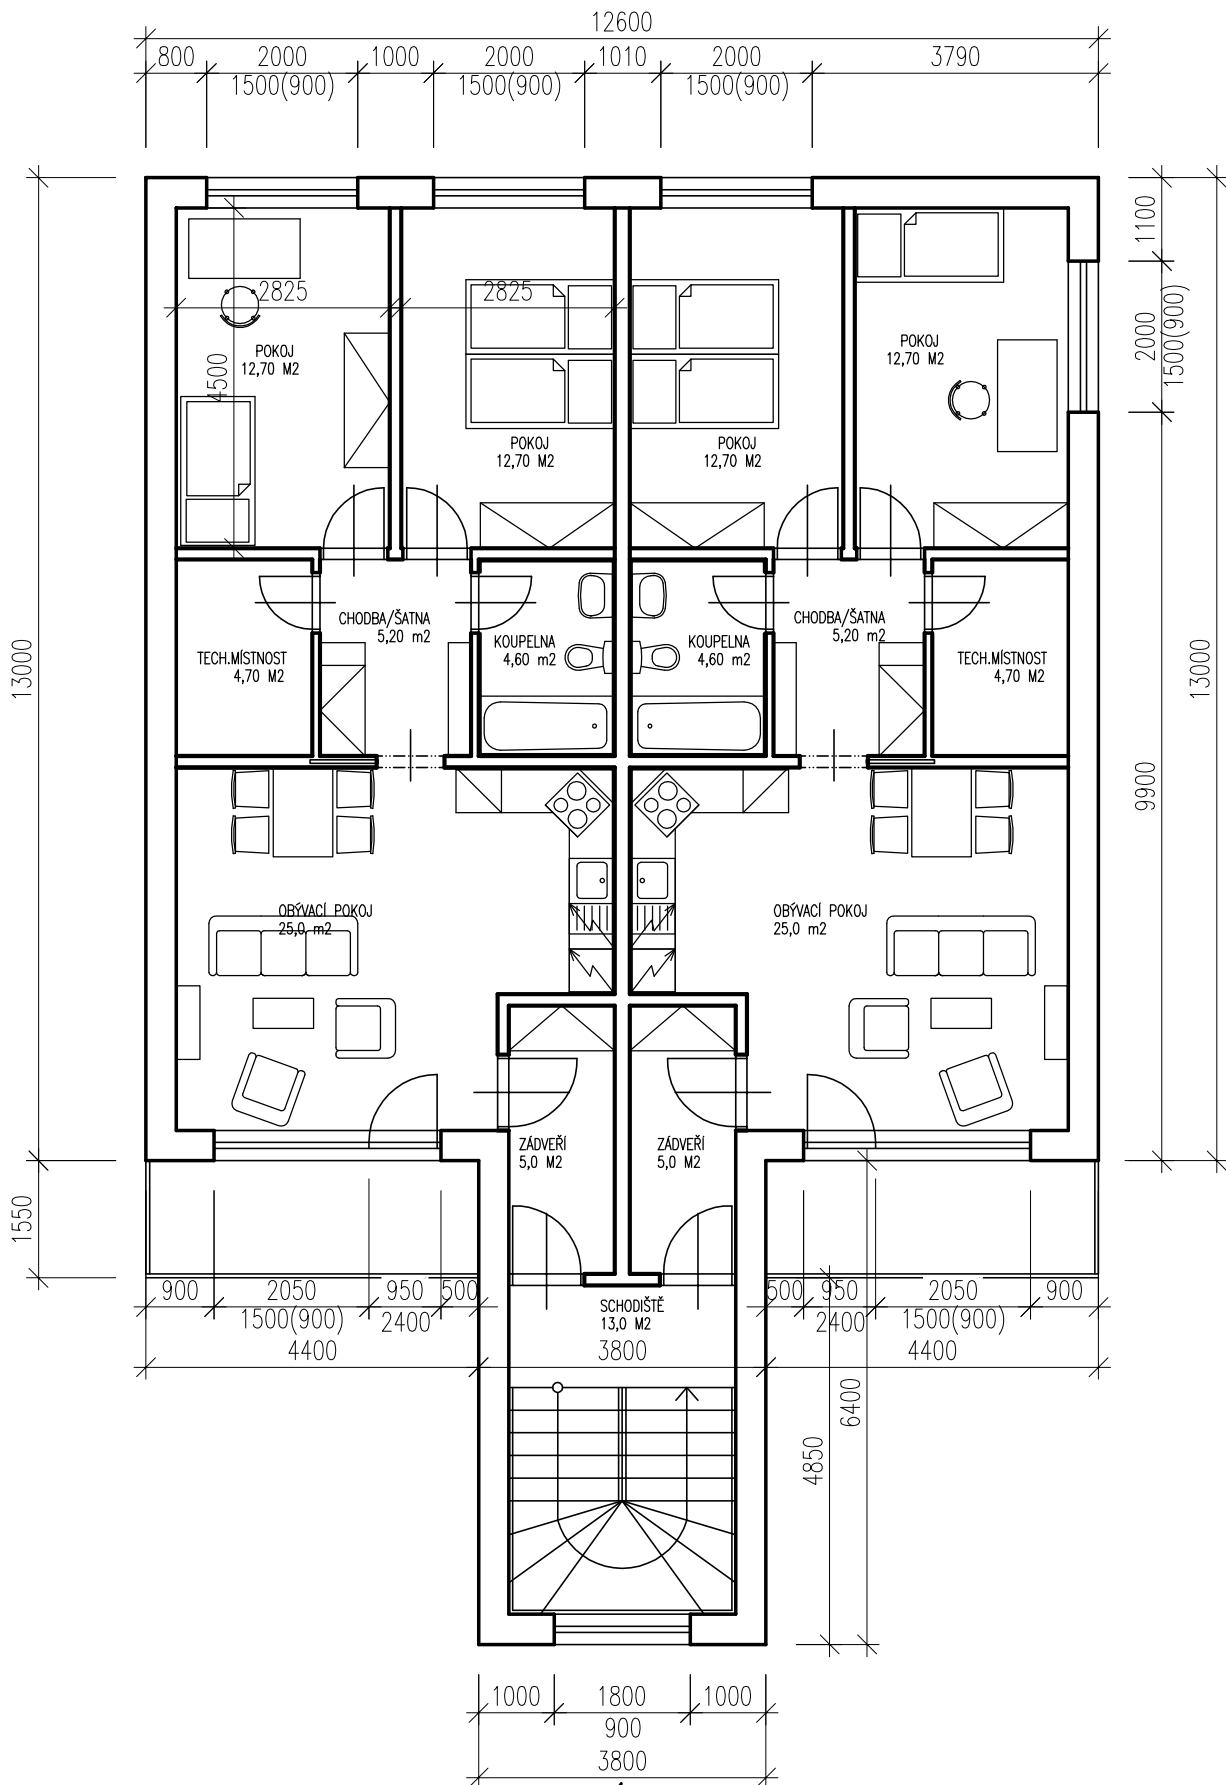

REKONSTRUKCE OBJEKTU LIPSKÁ č.p. 2005/48, Chomutov

Chomutov p.p.č. 1360/1, okres Chomutov, kraj Ústecký

POHLED ZE DVORA

REKONSTRUKCE OBJEKTU LIPSKÁ č.p. 2005/48, Chomutov

Chomutov p.p.č. 1360/1, okres Chomutov, kraj Ústecký

POHLED ZE DVORA

REKONSTRUKCE OBJEKTU LIPSKÁ č.p. 2005/48, Chomutov

Chomutov p.p.č. 1360/1, okres Chomutov, kraj Ústecký

PŮDORYS 2.-4.NP

REKONSTRUKCE OBJEKTU LIPSKÁ č.p. 2005/48, Chomutov
Chomutov p.p.č. 1360/1, okres Chomutov, kraj Ústecký