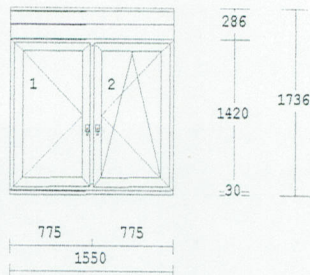

1,00 ks 2-krídlové okno
Rozmer mm: 1550x1420
Krídlo okenné 78mm, 6k
farba : 00 Biela
kovanie: O L (ZV), OS P
výplň : U=1.1W/m2.k F4-16-F4
Podkladový profil 30mm
Rozširovací profil 36mm
Rozširovací profil 125mm

1.00 ks AL-parapet 195mm biely
1.00 ks vnútorný parapet 305mm biely
1.00 ks žalúzia celotieniaca

3,00 ks 2-krídlové okno
Rozmer mm: 1500x1420
Krídlo okenné 78mm, 6k
farba : 00 Biela
kovanie: O L (ZV), OS P
výplň : U=1.1W/m2.k F4-16-F4
Podkladový profil 30mm
Rozširovací profil 36mm
Rozširovací profil 125mm