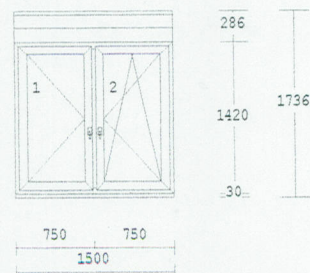

1,00 ks 2-krídlové okno
 Rozmer mm: 1750x1420
 Krídlo okenné 78mm, 6k
 farba : 00 Biela
 kovanie: O L (ZV), OS P
 výplň : U=1.1W/m2.k F4-16-F4
 Podkladový profil 30mm
 Rozširovací profil 36mm
 Rozširovací profil 125mm

1.00 ks AL-parapet 195mm biely
 1.00 ks vnútorný parapet 305mm biely
 1.00 ks žalúzia celotieniaca

3,00 ks 3-krídlové okno
 Rozmer mm: 2270x1420
 Krídlo okenné 78mm, 6k
 farba : 00 Biela
 kovanie: O L (ZV), OS P
 výplň : U=1.1W/m2.k F4-16-F4
 Podkladový profil 30mm
 Rozširovací profil 36mm
 Rozširovací profil 125mm

3.00 ks AL-parapet 195mm biely
 3.00 ks vnútorný parapet 305mm biely
 3.00 ks žalúzia celotieniaca

3,00 ks 2-krídlové okno
 Rozmer mm: 1500x1420
 Krídlo okenné 78mm, 6k
 farba : 00 Biela
 kovanie: O L (ZV), OS P
 výplň : U=1.1W/m2.k F4-16-F4
 Podkladový profil 30mm
 Rozširovací profil 36mm
 Rozširovací profil 125mm

3.00 ks AL-parapet 195mm biely
 3.00 ks vnútorný parapet 305mm biely
 3.00 ks žalúzia celotieniaca

2,00 ks 2-krídlové okno
 Rozmer mm: 1750x1420
 Krídlo okenné 78mm, 6k
 farba : 00 Biela
 kovanie: O L (ZV), OS P
 výplň : U=1.1W/m2.k F4-16-F4
 Podkladový profil 30mm
 Rozširovací profil 36mm
 Rozširovací profil 125mm