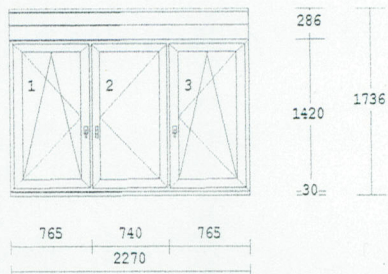

1.00 ks AL-parapet 195mm biely
 1.00 ks vnútorný parapet 305mm biely
 1.00 ks žalúzia celotieniaca

3,00 ks 3-krídlové okno
 Rozmer mm: 2270x1420
 Krídlo okenné 78mm, 6k
 farba : 00 Biela
 kovanie: O L (ZV), OS P
 výplň : U=1.1W/m2.k F4-16-F4
 Podkladový profil 30mm
 Rozširovací profil 36mm
 Rozširovací profil 125mm

3.00 ks AL-parapet 195mm biely
 3.00 ks vnútorný parapet 305mm biely
 3.00 ks žalúzia celotieniaca

3,00 ks 2-krídlové okno
 Rozmer mm: 1500x1420
 Krídlo okenné 78mm, 6k
 farba : 00 Biela
 kovanie: O L (ZV), OS P
 výplň : U=1.1W/m2.k F4-16-F4
 Podkladový profil 30mm
 Rozširovací profil 36mm
 Rozširovací profil 125mm

3.00 ks AL-parapet 195mm biely
 3.00 ks vnútorný parapet 305mm biely
 3.00 ks žalúzia celotieniaca

3,00 ks 3-krídlové okno
 Rozmer mm: 2270x1420
 Krídlo okenné 78mm, 6k
 farba : 00 Biela
 kovanie: OS L, O P (ZV), OS P
 výplň : U=1.1W/m2.k F4-16-F4
 Podkladový profil 30mm
 Rozširovací profil 36mm
 Rozširovací profil 125mm

3.00 ks AL-parapet 195mm biely
 3.00 ks vnútorný parapet 305mm biely
 3.00 ks žalúzia celotieniaca

2,00 ks 2-krídlové okno
 Rozmer mm: 1750x1420
 Krídlo okenné 78mm, 6k
 farba : 00 Biela
 kovanie: O L (ZV), OS P
 výplň : U=1.1W/m2.k F4-16-F4
 Podkladový profil 30mm
 Rozširovací profil 36mm
 Rozširovací profil 125mm