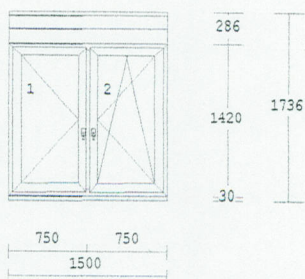

3.00 ks AL-parapet 195mm biely
3.00 ks vnútorný parapet 305mm biely
3.00 ks žalúzia celotieniaca

65,66 m demontáž

65,66 m montáž

65,66 m murárske práce