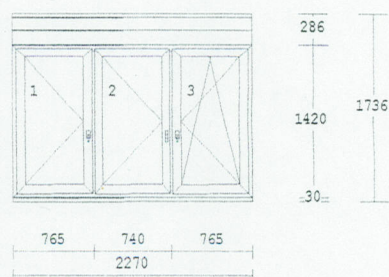

1,00 ks 2-krídlové okno
 Rozmer mm: 1750x1420
 Krídlo okenné 78mm, 6k
 farba : 00 Biela
 kovanie: O L (ZV), OS P
 výplň : U=1.1W/m2.k F4-16-F4
 Podkladový profil 30mm
 Rozširovací profil 36mm
 Rozširovací profil 125mm

1.00 ks AL-parapet 195mm biely
 1.00 ks vnútorný parapet 305mm biely
 1.00 ks žalúzia celotieniaca

3,00 ks 3-krídlové okno
 Rozmer mm: 2270x1420
 Krídlo okenné 78mm, 6k
 farba : 00 Biela
 kovanie: O L (ZV), OS P
 výplň : U=1.1W/m2.k F4-16-F4
 Podkladový profil 30mm
 Rozširovací profil 36mm
 Rozširovací profil 125mm

3.00 ks AL-parapet 195mm biely
 3.00 ks vnútorný parapet 305mm biely
 3.00 ks žalúzia celotieniaca

3,00 ks 2-krídlové okno
 Rozmer mm: 1500x1420
 Krídlo okenné 78mm, 6k
 farba : 00 Biela
 kovanie: O L (ZV), OS P
 výplň : U=1.1W/m2.k F4-16-F4
 Podkladový profil 30mm
 Rozširovací profil 36mm
 Rozširovací profil 125mm

3.00 ks AL-parapet 195mm biely
 3.00 ks vnútorný parapet 305mm biely
 3.00 ks žalúzia celotieniaca

2,00 ks 2-krídlové okno
 Rozmer mm: 1750x1420
 Krídlo okenné 78mm, 6k
 farba : 00 Biela
 kovanie: O L (ZV), OS P
 výplň : U=1.1W/m2.k F4-16-F4
 Podkladový profil 30mm
 Rozširovací profil 36mm
 Rozširovací profil 125mm