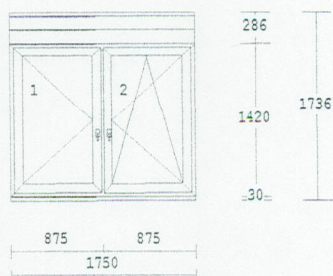

3.00 ks AL-parapet 195mm biely
 3.00 ks vnútorný parapet 305mm biely
 3.00 ks žalúzia celotieniaca

3,00 ks 2-krídlové okno
 Rozmer mm: 1500x1420
 Krídlo okenné 78mm, 6k
 farba : 00 Biela
 kovanie: O L (ZV), OS P
 výplň : U=1.1W/m2.k F4-16-F4
 Podkladový profil 30mm
 Rozširovací profil 36mm
 Rozširovací profil 125mm

3.00 ks AL-parapet 195mm biely
 3.00 ks vnútorný parapet 305mm biely
 3.00 ks žalúzia celotieniaca

3,00 ks 3-krídlové okno
 Rozmer mm: 2270x1420
 Krídlo okenné 78mm, 6k
 farba : 00 Biela
 kovanie: OS L, O P (ZV), OS P
 výplň : U=1.1W/m2.k F4-16-F4
 Podkladový profil 30mm
 Rozširovací profil 36mm
 Rozširovací profil 125mm

3.00 ks AL-parapet 195mm biely
 3.00 ks vnútorný parapet 305mm biely
 3.00 ks žalúzia celotieniaca

2,00 ks 2-krídlové okno
 Rozmer mm: 1750x1420
 Krídlo okenné 78mm, 6k
 farba : 00 Biela
 kovanie: O L (ZV), OS P
 výplň : U=1.1W/m2.k F4-16-F4
 Podkladový profil 30mm
 Rozširovací profil 36mm
 Rozširovací profil 125mm