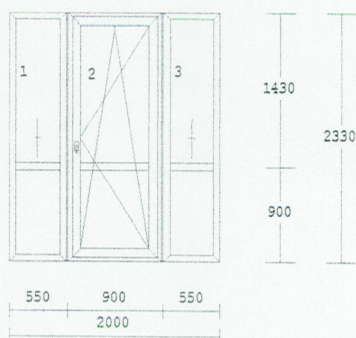

3.00 ks AL-parapet 195mm biely
 3.00 ks vnútorný parapet 305mm biely
 3.00 ks žalúzia celotieniaca

3,00 ks 3-krídlové okno
 Rozmer mm: 2270x1420
 Krídlo okenné 78mm, 6k
 farba : 00 Biela
 kovanie: OS L, O P (ZV), OS P
 výplň : U=1.1W/m2.k F4-16-F4
 Podkladový profil 30mm
 Rozširovací profil 36mm
 Rozširovací profil 125mm

3.00 ks AL-parapet 195mm biely
 3.00 ks vnútorný parapet 305mm biely
 3.00 ks žalúzia celotieniaca

2,00 ks 2-krídlové okno
 Rozmer mm: 1750x1420
 Krídlo okenné 78mm, 6k
 farba : 00 Biela
 kovanie: O L (ZV), OS P
 výplň : U=1.1W/m2.k F4-16-F4
 Podkladový profil 30mm
 Rozširovací profil 36mm
 Rozširovací profil 125mm

2.00 ks AL-parapet 195mm biely
 2.00 ks vnútorný parapet 305mm biely
 2.00 ks žalúzia celotieniaca

57,40 m demontáž

57,40 m montáž

57,40 m murárske práce

1,00 ks balkonové dvere
 Rozmer mm: 2000x2330
 Pevne zasklený rám
 Krídlo okenné 78mm, 5k
 farba : 00 Biela
 kovanie: Fix (pevné zasklenie)
 OS Balk.dvere P
 výplň : U=1.1W/m2.k F4-16-F4
 priečky : Priečka 66mm
 Spoj: Statický spoj 7291