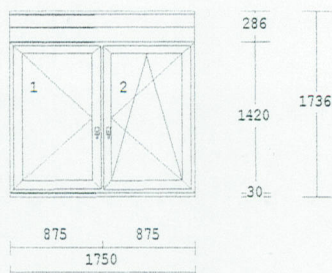

1,00 ks 2-krídlové okno
 Rozmer mm: 1750x1420
 Krídlo okenné 78mm, 6k
 farba : 00 Biela
 kovanie: O L (ZV), OS P
 výplň : U=1.1W/m2.k F4-16-F4
 Podkladový profil 30mm
 Rozširovací profil 36mm
 Rozširovací profil 125mm

1.00 ks AL-parapet 195mm biely
 1.00 ks vnútorný parapet 305mm biely
 1.00 ks žalúzia celotieniaca

3,00 ks 3-krídlové okno
 Rozmer mm: 2270x1420
 Krídlo okenné 78mm, 6k
 farba : 00 Biela
 kovanie: O L (ZV), OS P
 výplň : U=1.1W/m2.k F4-16-F4
 Podkladový profil 30mm
 Rozširovací profil 36mm
 Rozširovací profil 125mm

3.00 ks AL-parapet 195mm biely
 3.00 ks vnútorný parapet 305mm biely
 3.00 ks žalúzia celotieniaca

3,00 ks 2-krídlové okno
 Rozmer mm: 1500x1420
 Krídlo okenné 78mm, 6k
 farba : 00 Biela
 kovanie: O L (ZV), OS P
 výplň : U=1.1W/m2.k F4-16-F4
 Podkladový profil 30mm
 Rozširovací profil 36mm
 Rozširovací profil 125mm