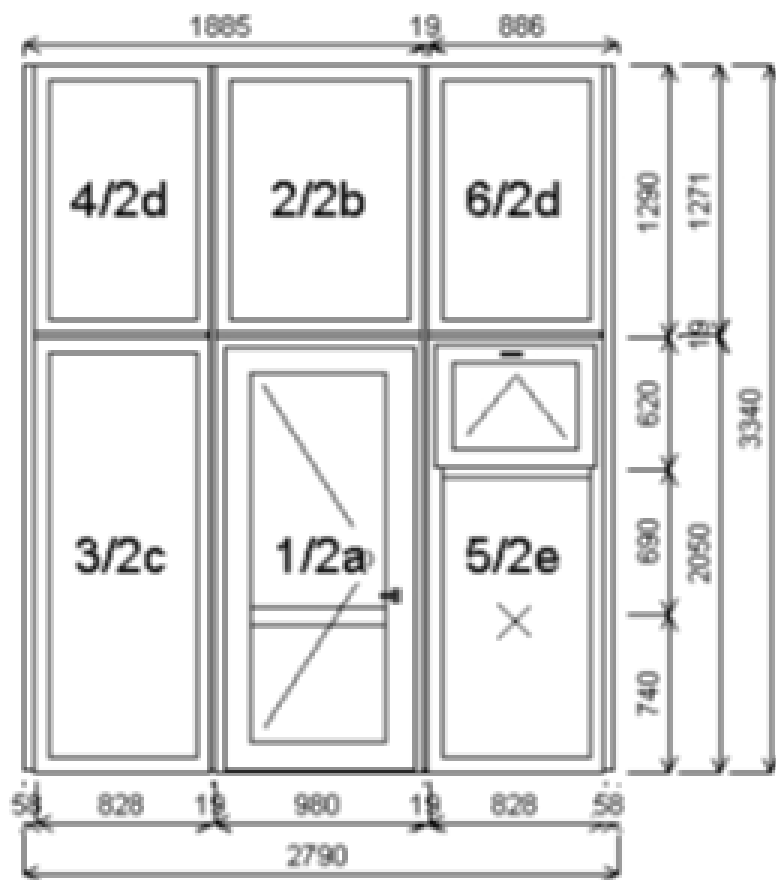

**Pozice 1:**

- Interier : bílá  
Exterier: stříbrná/šedá  
Dveře: dvojsklo  
Okna: trojsklo  
Práh: AL nízký  
Těsnění: černé  
Klika: KxK stříbrná  
Sklo: bezpečnostní  
Počet: 6ks (3xlevé, 3x pravé) levé dveře – větračka vpravo, pravé dveře větračka vlevo

**Pozice 2:**

- Interier : bílá  
Exterier: bílá  
Dveře: dvojsklo  
Okna: dvojsklo  
Práh: AL nízký  
Těsnění: černé  
Klika: KxK stříbrná  
Sklo: bezpečnostní  
Počet: 3ks(2pravé,1levé) levé dveře – větračka vlevo, pravé dveře větračka vpravo

**Pozice 3:**

Interier : bílá  
Exterier: bílá  
Dveře: dvojsklo  
Okna: dvojsklo  
Práh: AL nízký  
Těsnění: černé  
Klika: KxK stříbrná  
Sklo: bezpečnostní  
Počet: 1ks

**Pozice 4:**

Interier :      bílá  
Exterier:      bílá  
Dveře:        dvojsklo  
Okna:         dvojsklo  
Těsnění:      černé  
Sklo:            
Počet:        2ks

**Pozice 5:**

- Interier : bílá  
Exterier: bílá  
Dveře: dvojsklo  
Okna: dvojsklo  
Práh: AL nízký  
Těsnění: černé  
Klika: KxK stříbrná  
Sklo: bezpečnostní  
Počet: 3ks(2pravé,1levé)  
Poznámka: bez větracího okna, spodní část skel do výšky dveří bude bílá (neprůhledná), dveřní otvor bude zachován jen celková šířka otvoru se zmenší na 250cm, ventilace vedle dveří nebude, sklopné křídlo bude v místě nad dveřma pozice 2/2b