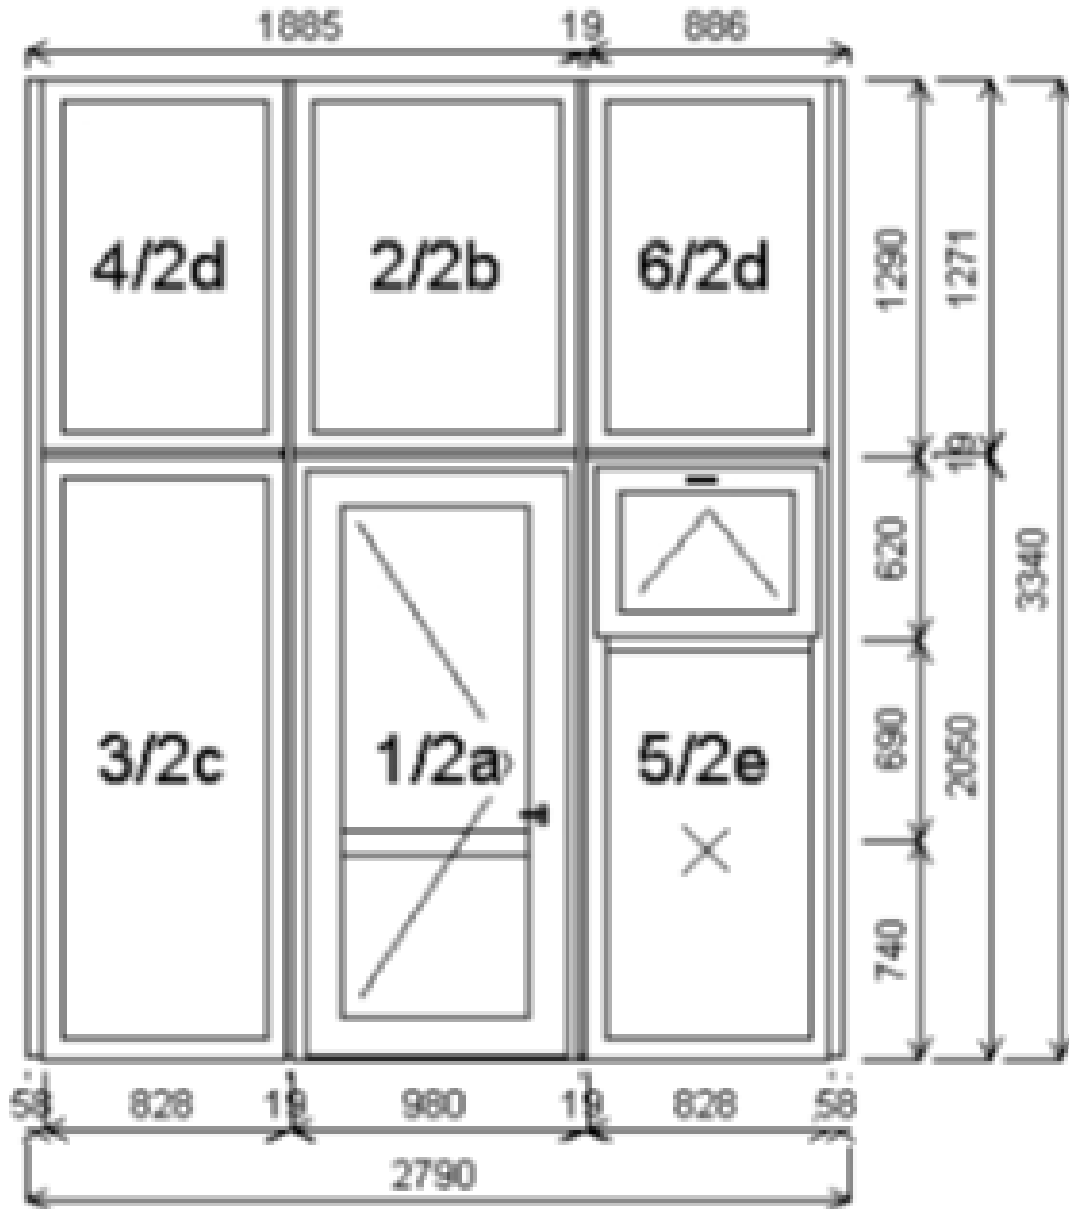

**Pozice 1:**

- Interier : bílá  
Exterier: stříbrná/šedá  
Dveře: dvojsklo  
Okna: trojsklo  
Práh: AL nízký  
Těsnění: černé  
Klika: KxK stříbrná  
Sklo: bezpečnostní  
Počet: 6ks (3xlevé, 3x pravé) levé dveře – větračka vpravo, pravé dveře větračka vlevo

**Pozice 2:**

- Interier : bílá  
Exterier: bílá  
Dveře: dvojsklo  
Okna: dvojsklo  
Práh: AL nízký  
Těsnění: černé  
Klika: KxK stříbrná  
Sklo: bezpečnostní  
Počet: 3ks(2pravé,1levé) levé dveře – větračka vlevo, pravé dveře větračka vpravo

**Pozice 3:**

Interier : bílá  
Exterier: bílá  
Dveře: dvojsklo  
Okna: dvojsklo  
Práh: AL nízký  
Těsnění: černé  
Klika: KxK stříbrná  
Sklo: bezpečnostní  
Počet: 1ks

**Pozice 4:**

Interier :      bílá  
Exterier:      bílá  
Dveře:        dvojsklo  
Okna:         dvojsklo  
Těsnění:      černé  
Sklo:            
Počet:        2ks

**Pozice 5:**

- Interier : bílá  
Exterier: bílá  
Dveře: dvojsklo  
Okna: dvojsklo  
Práh: AL nízký  
Těsnění: černé  
Klika: KxK stříbrná  
Sklo: bezpečnostní  
Počet: 3ks(2pravé,1levé)  
Poznámka: bez větracího okna, spodní část skel do výšky dveří bude bílá (neprůhledná), dveřní otvor bude zachován jen celková šířka otvoru se zmenší na 250cm, ventilace vedle dveří nebude, sklopné křídlo bude v místě nad dveřma pozice 2/2b