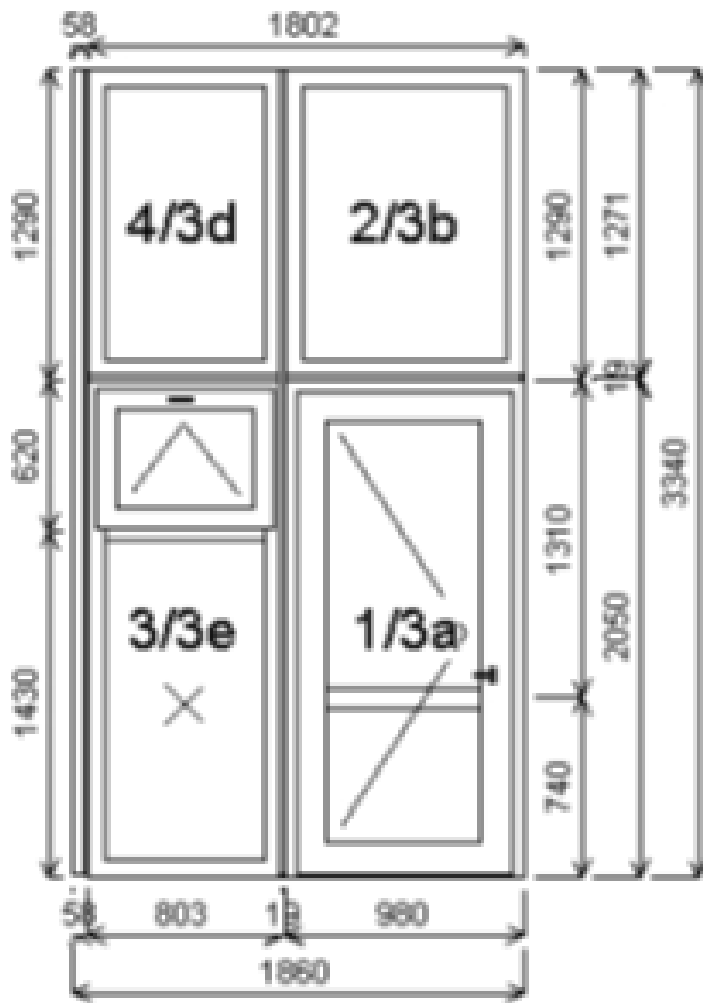

**Pozice 1:**

- Interier : bílá  
Exterier: stříbrná/šedá  
Dveře: dvojsklo  
Okna: trojsklo  
Práh: AL nízký  
Těsnění: černé  
Klika: KxK stříbrná  
Sklo: bezpečnostní  
Počet: 6ks (3xlevé, 3x pravé) levé dveře – větračka vpravo, pravé dveře větračka vlevo

**Pozice 2:**

- Interier : bílá  
Exterier: bílá  
Dveře: dvojsklo  
Okna: dvojsklo  
Práh: AL nízký  
Těsnění: černé  
Klika: KxK stříbrná  
Sklo: bezpečnostní  
Počet: 3ks(2pravé,1levé) levé dveře – větračka vlevo, pravé dveře větračka vpravo

**Pozice 3:**

Interier : bílá  
Exterier: bílá  
Dveře: dvojsklo  
Okna: dvojsklo  
Práh: AL nízký  
Těsnění: černé  
Klika: KxK stříbrná  
Sklo: bezpečnostní  
Počet: 1ks

**Pozice 4:**

Interier :      bílá  
Exterier:      bílá  
Dveře:        dvojsklo  
Okna:         dvojsklo  
Těsnění:      černé  
Sklo:            
Počet:        2ks

**Pozice 5:**

- Interier : bílá  
Exterier: bílá  
Dveře: dvojsklo  
Okna: dvojsklo  
Práh: AL nízký  
Těsnění: černé  
Klika: KxK stříbrná  
Sklo: bezpečnostní  
Počet: 3ks(2pravé,1levé)  
Poznámka: bez větracího okna, spodní část skel do výšky dveří bude bílá (neprůhledná), dveřní otvor bude zachován jen celková šířka otvoru se zmenší na 250cm, ventilace vedle dveří nebude, sklopné křídlo bude v místě nad dveřma pozice 2/2b