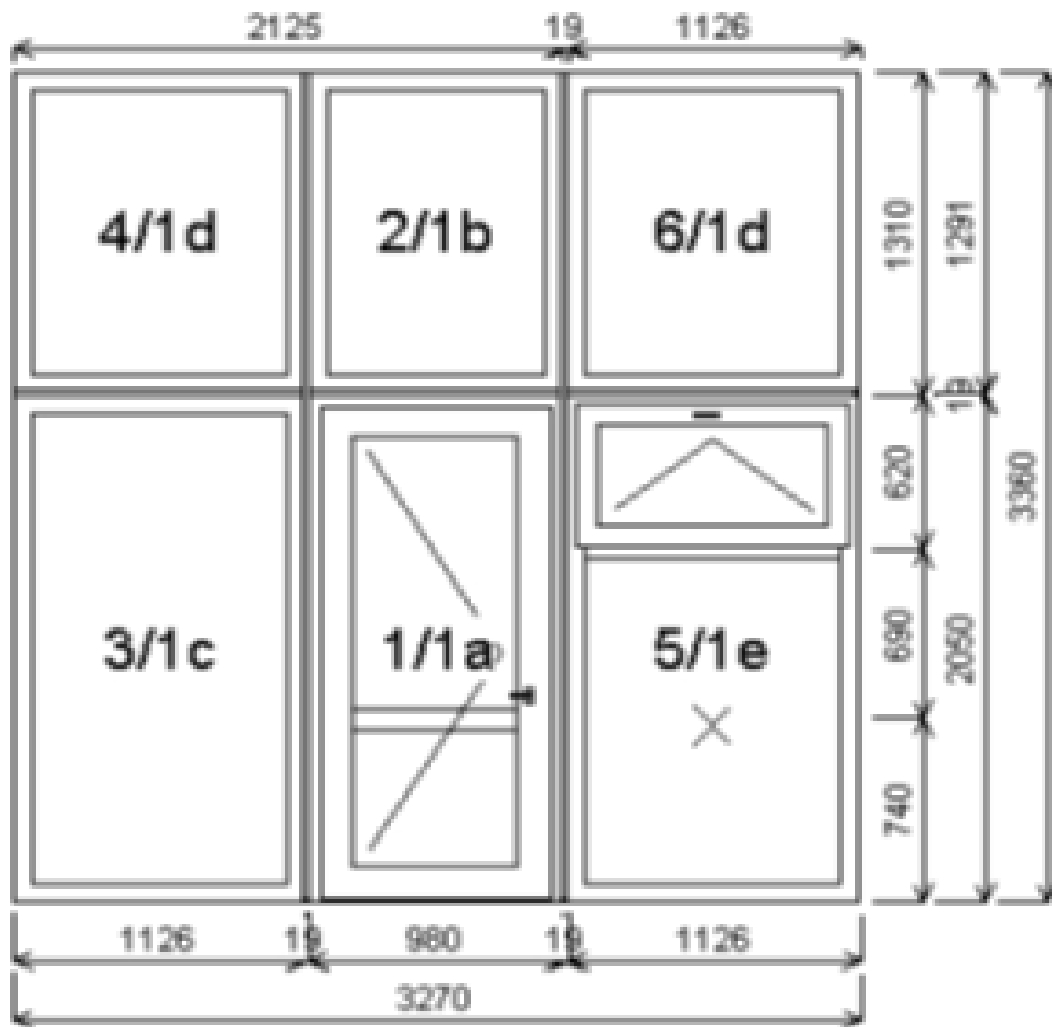

**Pozice 1:**

- Interier : bílá  
Exterier: stříbrná/šedá  
Dveře: dvojsklo  
Okna: trojsklo  
Práh: AL nízký  
Těsnění: černé  
Klika: KxK stříbrná  
Sklo: bezpečnostní  
Počet: 6ks (3xlevé, 3x pravé) levé dveře – větračka vpravo, pravé dveře větračka vlevo

**Pozice 2:**

- Interier : bílá  
Exterier: bílá  
Dveře: dvojsklo  
Okna: dvojsklo  
Práh: AL nízký  
Těsnění: černé  
Klika: KxK stříbrná  
Sklo: bezpečnostní  
Počet: 3ks(2pravé,1levé) levé dveře – větračka vlevo, pravé dveře větračka vpravo

**Pozice 3:**

Interier : bílá  
Exterier: bílá  
Dveře: dvojsklo  
Okna: dvojsklo  
Práh: AL nízký  
Těsnění: černé  
Klika: KxK stříbrná  
Sklo: bezpečnostní  
Počet: 1ks

**Pozice 4:**

Interier :      bílá  
Exterier:      bílá  
Dveře:        dvojsklo  
Okna:         dvojsklo  
Těsnění:      černé  
Sklo:            
Počet:        2ks

**Pozice 5:**

- Interier : bílá  
Exterier: bílá  
Dveře: dvojsklo  
Okna: dvojsklo  
Práh: AL nízký  
Těsnění: černé  
Klika: KxK stříbrná  
Sklo: bezpečnostní  
Počet: 3ks(2pravé,1levé)  
Poznámka: bez větracího okna, spodní část skel do výšky dveří bude bílá (neprůhledná), dveřní otvor bude zachován jen celková šířka otvoru se zmenší na 250cm, ventilace vedle dveří nebude, sklopné křídlo bude v místě nad dveřma pozice 2/2b