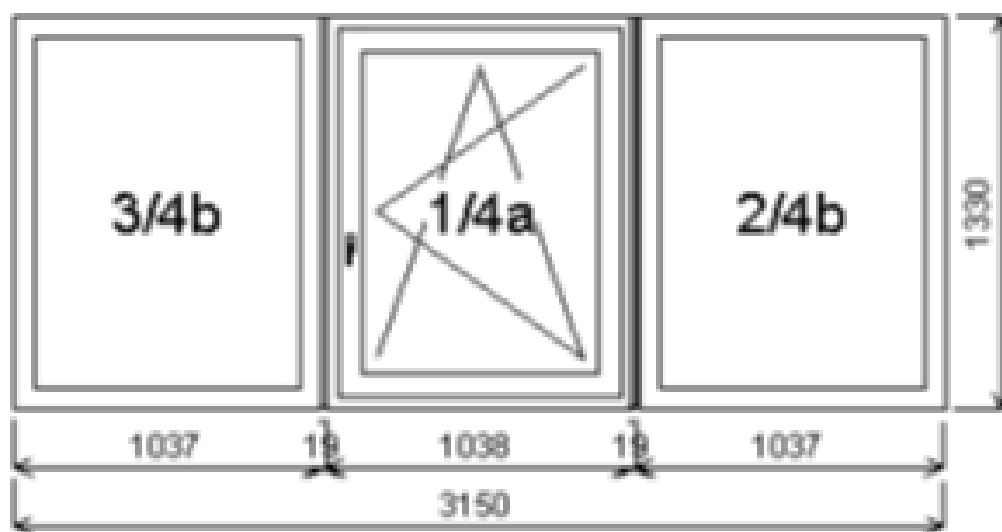

**Pozice 1:**

- Interier : bílá  
Exterier: stříbrná/šedá  
Dveře: dvojsklo  
Okna: trojsklo  
Práh: AL nízký  
Těsnění: černé  
Klika: KxK stříbrná  
Sklo: bezpečnostní  
Počet: 6ks (3xlevé, 3x pravé) levé dveře – větračka vpravo, pravé dveře větračka vlevo

**Pozice 2:**

- Interier : bílá  
Exterier: bílá  
Dveře: dvojsklo  
Okna: dvojsklo  
Práh: AL nízký  
Těsnění: černé  
Klika: KxK stříbrná  
Sklo: bezpečnostní  
Počet: 3ks(2pravé,1levé) levé dveře – větračka vlevo, pravé dveře větračka vpravo

**Pozice 3:**

Interier : bílá  
Exterier: bílá  
Dveře: dvojsklo  
Okna: dvojsklo  
Práh: AL nízký  
Těsnění: černé  
Klika: KxK stříbrná  
Sklo: bezpečnostní  
Počet: 1ks

**Pozice 4:**

Interier :      bílá  
Exterier:      bílá  
Dveře:        dvojsklo  
Okna:         dvojsklo  
Těsnění:      černé  
Sklo:            
Počet:        2ks

**Pozice 5:**

- Interier : bílá  
Exterier: bílá  
Dveře: dvojsklo  
Okna: dvojsklo  
Práh: AL nízký  
Těsnění: černé  
Klika: KxK stříbrná  
Sklo: bezpečnostní  
Počet: 3ks(2pravé,1levé)  
Poznámka: bez větracího okna, spodní část skel do výšky dveří bude bílá (neprůhledná), dveřní otvor bude zachován jen celková šířka otvoru se zmenší na 250cm, ventilace vedle dveří nebude, sklopné křídlo bude v místě nad dveřma pozice 2/2b