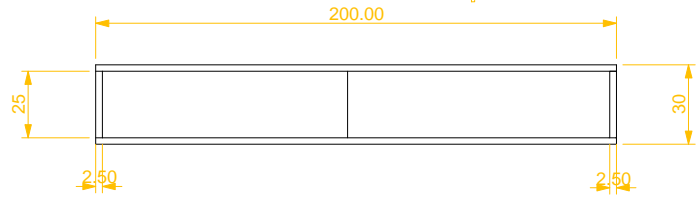

police

vitrina