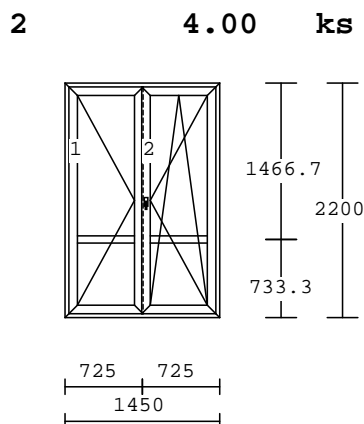

Žádám o cenovou nabídku na osazení chodby panelového domu plastovými okny a vchodovými dveřmi

SVJ Krčská 972 Praha 4
Tomáš Purkrt
tel. 774125792
e-mail purkrt@chello.cz

Dveře

rozměry :1850x2150

příprava na el. vrátného + cenová nabídka na samozamykací zámek

provedení - 1. cenová nabídka plast hnědý
2. cenová nabídka hliník hnědý

Okna

rozměry :1450x2200

provedení - plast bílý

Světlík

rozměry :1100x400

provedení - plast bílý

PVC parapety

rozměry : 250x1450

provedení - plast bílý

Demontáž a likvidace starých oken a dveří a zednické začištění.