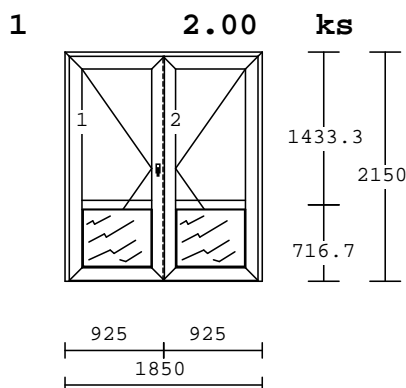

Žádám o cenovou nabídku na osazení chodby panelového domu plastovými okny a vchodovými dveřmi

SVJ Krčská 972 Praha 4
Tomáš Purkrt
tel. 774125792
e-mail purkrt@chello.cz

Dveře

rozměry :1850x2150

příprava na el. vrátného + cenová nabídka na samozamykací zámek

provedení - 1. cenová nabídka plast hnědý
2. cenová nabídka hliník hnědý

Okna

rozměry :1450x2200

provedení - plast bílý

Světlík

rozměry :1100x400

provedení - plast bílý

PVC parapety

rozměry : 250x1450

provedení - plast bílý

Demontáž a likvidace starých oken a dveří a zednické začištění.