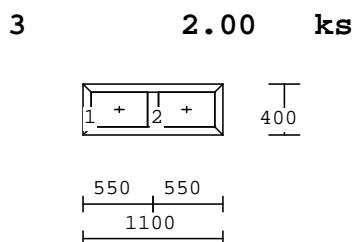

provedení - 1. cenová nabídka plast hnědý
2. cenová nabídka hliník hnědý

Okna

rozměry :1450x2200

provedení - plast bílý

Světlík

rozměry :1100x400

provedení - plast bílý

PVC parapety

rozměry : 250x1450

provedení - plast bílý

Demontáž a likvidace starých oken a dveří a zednické začištění.