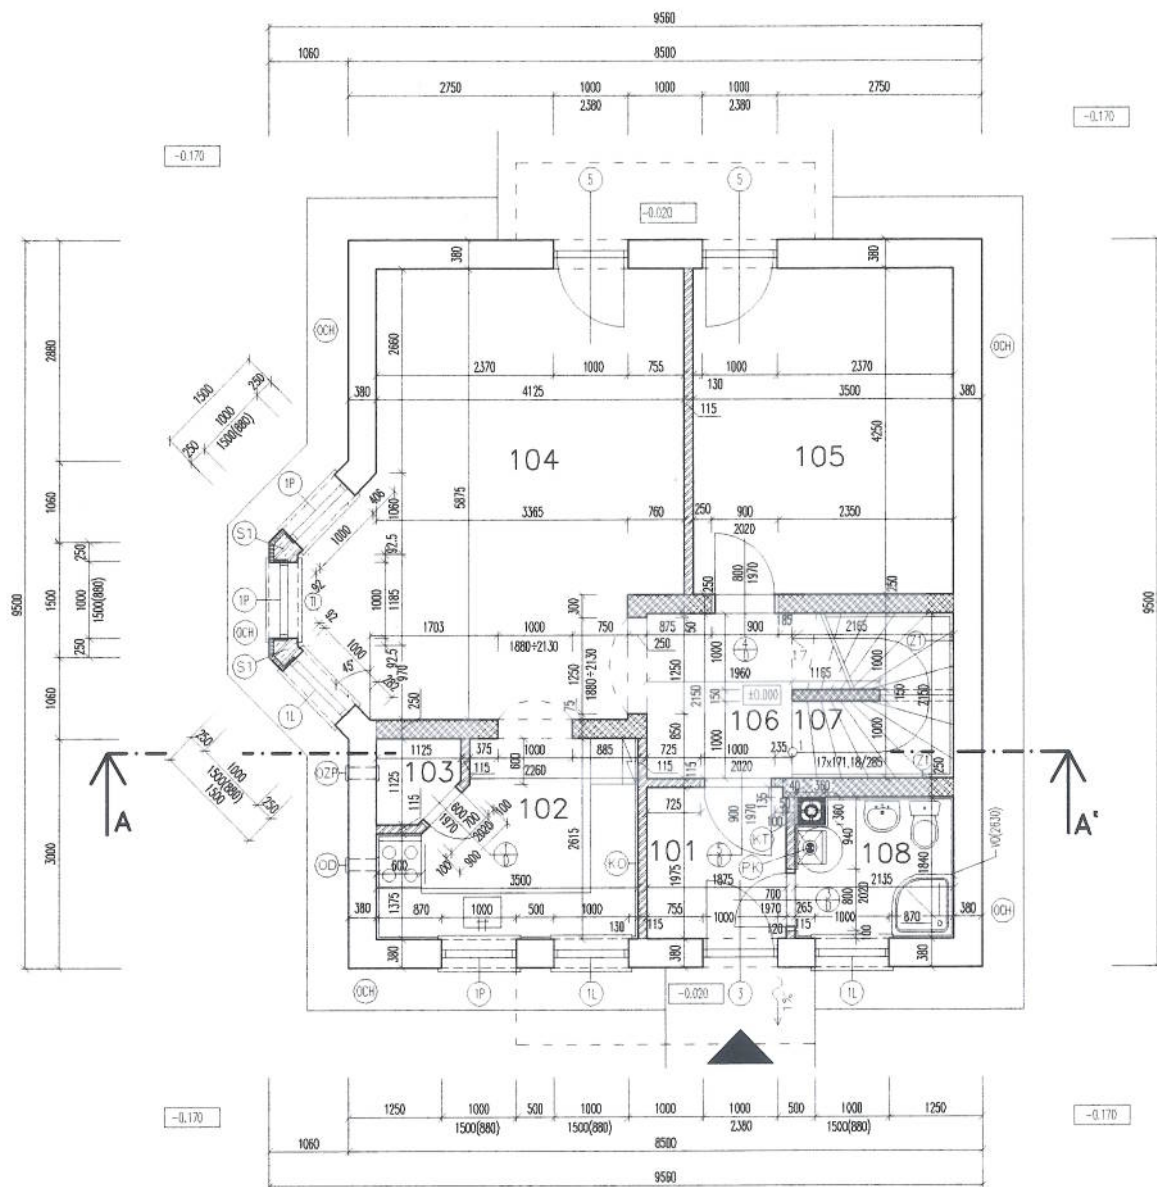

PŌDORYS PRÍZEMIA

LEGENDA MIESTNOSTI

Č. M.	ÚČEL MIESTNOSTI	PLOCHA (m ²)	PODLAHA		STĚNA		STROP		POZNÁMKA
			OZ	POPIS	PLOCHA	POPIS	PLOCHA	POPIS	
101	ZÁUVERIE	3,70	P12	KD	17,11	PUNĪ	3,70	PUNĪ	KER. SOKLIK
102	KUCHYŇA	7,82	P12	KD	26,42	PUNĪ	7,82	PUNĪ	KER. SOKLIK
103	ZASOBARENĀ POTRAVIN	1,10	P12	KD	9,83	PUNĪ	1,10	PUNĪ	KER. SOKLIK
104	OBĪVACIA IZBA + JEDAĽENĀ	25,44	P11	VP	46,87	PUNĪ	25,44	PUNĪ	DREVENA LĪŠTA
105	IZBA	14,99	P11	VP	38,69	PUNĪ	14,99	PUNĪ	DREVENA LĪŠTA
106	VSTUPNĀ HALA	4,54	P12	KD	10,68	PUNĪ	4,54	PUNĪ	KER. SOKLIK
107	SCHODISKO	4,48	P14	DO	30,84	PUNĪ	5,70	PUNĪ	DREVENA LĪŠTA
108	KŪPEĽNĀ + WC	3,78	P13	KD	18,77	KD...	3,93	SKO	---