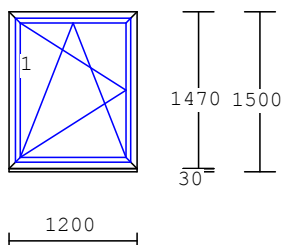

rám: ALUPLAST Ideal 4000 70 mm 5-kom.
křídlo : rovné + zaskl. lišta Round-line
kování : otvíravé sklopné levé
sklo :
1 x tepel.-iz. + **bezpeč. tř. P2** pvc r.
barva : bílá se šedým těsněním
pod.pr. : parapetní profil 30 mm
odvodnění: dopředu
klička standardní bílá

4   9.00ks

1-dílný prvek - 1.NP vzorková prodejna