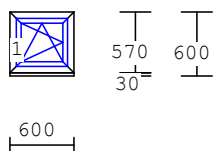

rám: ALUPLAST Ideal 4000 70 mm 5-kom.
křídlo : rovné + zaskl. lišta Round-line
kování : otvíravé sklopné levé
sklo :
1 x tepelně-izolační Ug1,0 4/16/4 pvc r.
barva : bílá se šedým těsněním
pod.pr. : parapetní profil 30 mm
odvodnění: dopředu
klička standardní bílá