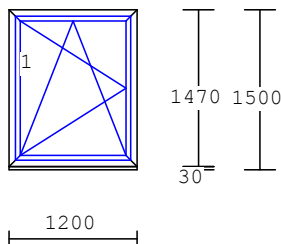

Pol.   Množství   Popis   Cena/ks   Celkově
-----

2   28.00ks

1-dílný prvek - 2.NP kanceláře

rám: ALUPLAST Ideal 4000 70 mm 5-kom.
křídlo : rovné + zaskl. lišta Round-line
kování : otvíravé sklopné levé
sklo :
1 x tepelně-izolační Ug1,0 4/16/4 pvc r.
barva : bílá se šedým těsněním
pod.pr. : parapetní profil 30 mm
odvodnění: dopředu
klička standardní bílá

3   11.00ks

1-dílný prvek - 1.NP servisní místnosti