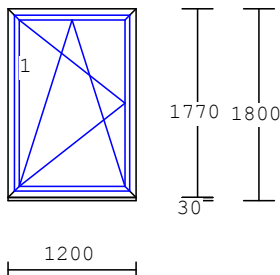

1-dílný prvek - 1.NP sociálky/servis

rám: ALUPLAST Ideal 4000 70 mm 5-kom.
křídlo : rovné + zaskl. lišta Round-line
kování : otvíravé sklopné levé
sklo :
1 x tepel.-iz. + **bezpeč. tř. P2** pvc r.
barva : bílá se šedým těsněním
pod.pr. : parapetní profil 30 mm
odvodnění: dopředu
klička standardní bílá

7 3.00 ks