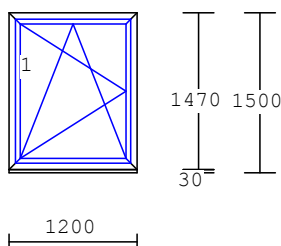

4 9.00ks

1-dílný prvek - 1.NP vzorková prodejna

rám: ALUPLAST Ideal 4000 70 mm 5-kom.
 křídlo : rovné + zaskl. lišta Round-line
 kování : otvíravé sklopné levé
 sklo :
 1 x tepel.-iz. + **bezpeč. tř. P4** pvc r.
 barva : bílá se šedým těsněním
 pod.pr. : parapetní profil 30 mm
 odvodnění: dopředu
 klička standardní bílá