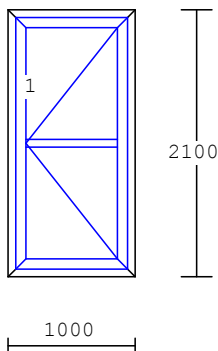

Pol.	Množství	Popis	Cena/ks	Celkově
------	----------	-------	---------	---------

6 10.00ks

1-dílný prvek - 1.NP sociálky/servis

rám: ALUPLAST Ideal 4000 70 mm 5-kom.
 křídlo : rovné + zaskl. lišta Round-line
 kování : otvíravé sklopné levé
 sklo :
 1 x tepel.-iz. + **bezpeč. tř. P2** pvc r.
 barva : bílá se šedým těsněním
 pod.pr. : parapetní profil 30 mm
 odvodnění: dopředu
 klička standardní bílá

7 3.00 ks

1-dílný prvek - u vstupu 1.NP

rám: ALUPLAST Ideal 4000 70 mm 5-kom.
 křídlo : rovné + zaskl. lišta Round-line
 kování : otvíravé sklopné levé
 sklo :
 1 x tepel.-iz. + **bezpeč. tř. P2** pvc r.
 barva : bílá se šedým těsněním
 pod.pr. : parapetní profil 30 mm
 odvodnění: dopředu
 klička standardní bílá

8 1.00 ks

1-dílný prvek - servis 1.NP

rám: ALUPLAST Ideal 4000 70 mm 5-kom.
 křídlo : rovné + zaskl. lišta Round-line
 kování : otvíravé sklopné levé
 sklo :
 1 x tepel.-iz. + **bezpeč. tř. P2** pvc r.
 barva : bílá se šedým těsněním
 pod.pr. : parapetní profil 30 mm
 odvodnění: dopředu
 klička standardní bílá

9 1.00 ks

1-dílný prvek - kotelna 1.NP - pohled zevnitř

rám: ALUPLAST Ideal 4000 70 mm 5-kom.
 křídlo :
 dveřní pro otv. ven + lišty Round-line
 kování : vchodové dveře otevír. levé
 sklo :
 2 x sendvič. výplň 24 mm hladká
 příčka : traverza 84 mm (výška 1050 mm)
 barva : bílá se šedým těsněním
 kování dveřní G-U s vícebodovým zamykáním
 klika/klika standardní bílá
 větrací mřížka bílá