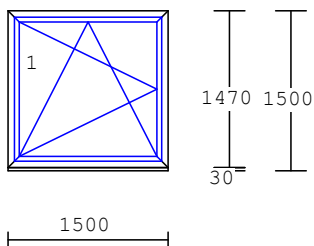

1-dílný prvek - u vstupu 1.NP

rám: ALUPLAST Ideal 4000 70 mm 5-kom.
křídlo : rovné + zaskl. lišta Round-line
kování : otvíravé sklopné levé
sklo :
1 x tepel.-iz. + **bezpeč. tř. P2** pvc r.
barva : bílá se šedým těsněním
pod.pr. : parapetní profil 30 mm
odvodnění: dopředu
klička standardní bílá

8 1.00 ks