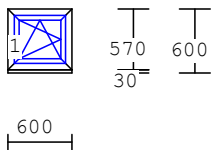

Pol.	Množství	Popis	Cena/ks	Celkově

6 10.00ks