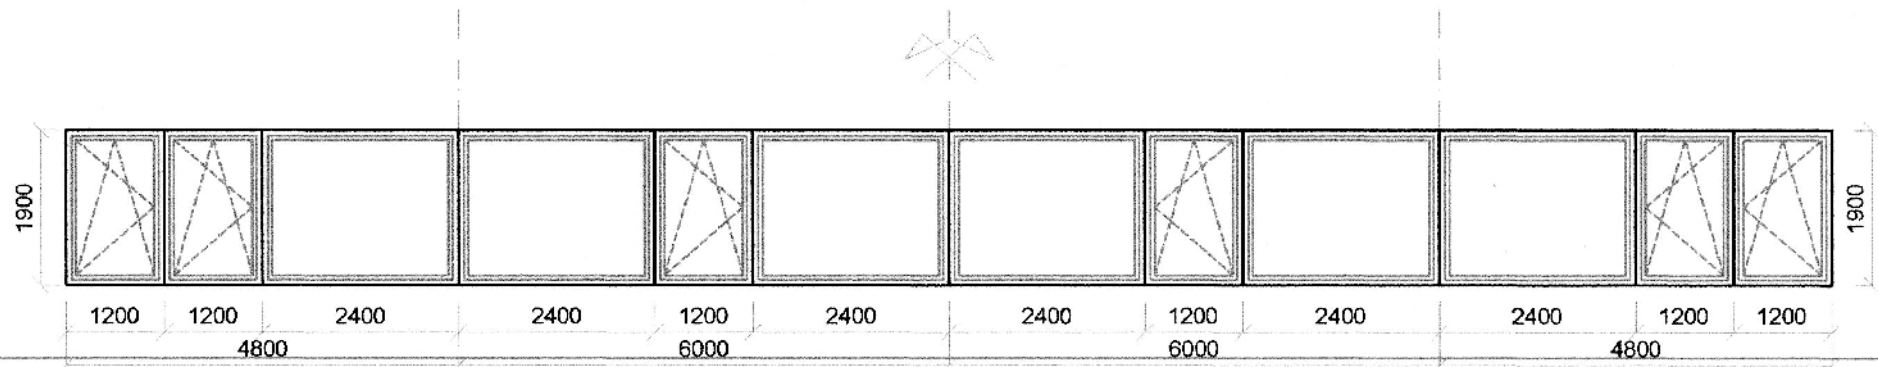

VÝPIS VÝPLNÍ OTVORŮ - HLINÍKOVÉ VÝROBKY

OZN.	SCHEMATICKÉ ZOBRAZENÍ, POPIS	POČET KS				
		POHLED S	J	V	Z	CELKEM
12	POHLED Z VNĚJŠÍ STRANY SESTAVA HLINÍKOVÝCH OKEN ZASKLENÝCH IZOLAČNÍM TROJSKLEM, S OKNY O ROZMĚRU 2400x1900 mm PEVNĚ ZASKLENÝMI A VĚTRACÍMI KŘÍDLY OTVÍRAVÝMI A SKLÁPĚCÍMI O ROZMĚRU 1200x1900 mm POZNÁMKA: SESTAVA JE SOUMĚRNÁ PODLE STŘEDNÍ OSY, VČETNĚ OTVÍRÁNÍ VĚTRACÍCH KŘÍDEL	-	-	1	-	1