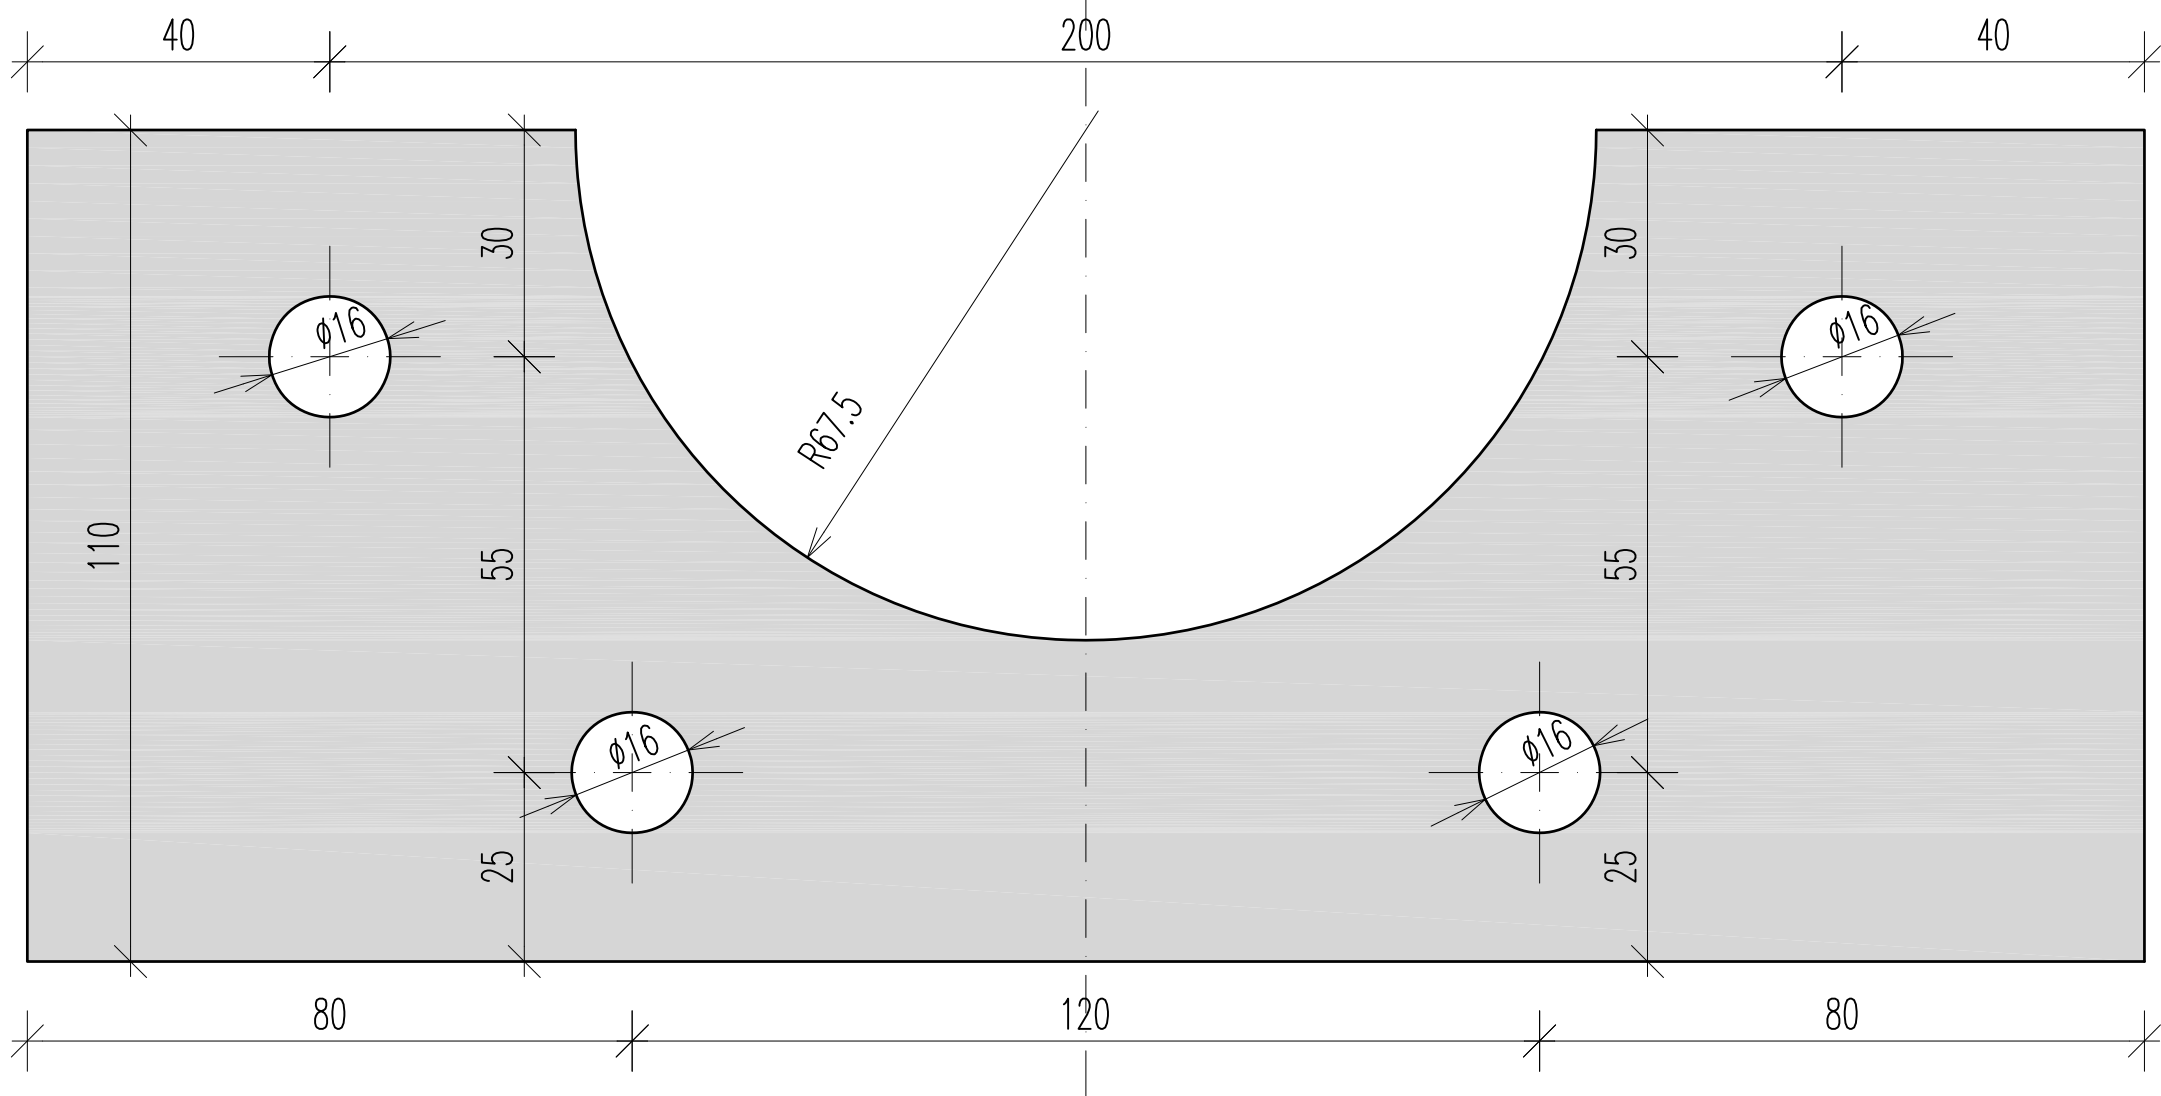

ŘEZ

2) BOČNÍ DÍL - 2ks

PŮDORYS

POHLED

3) ŠROUB M16 - 8ks

DŘÍK dl. 70mm