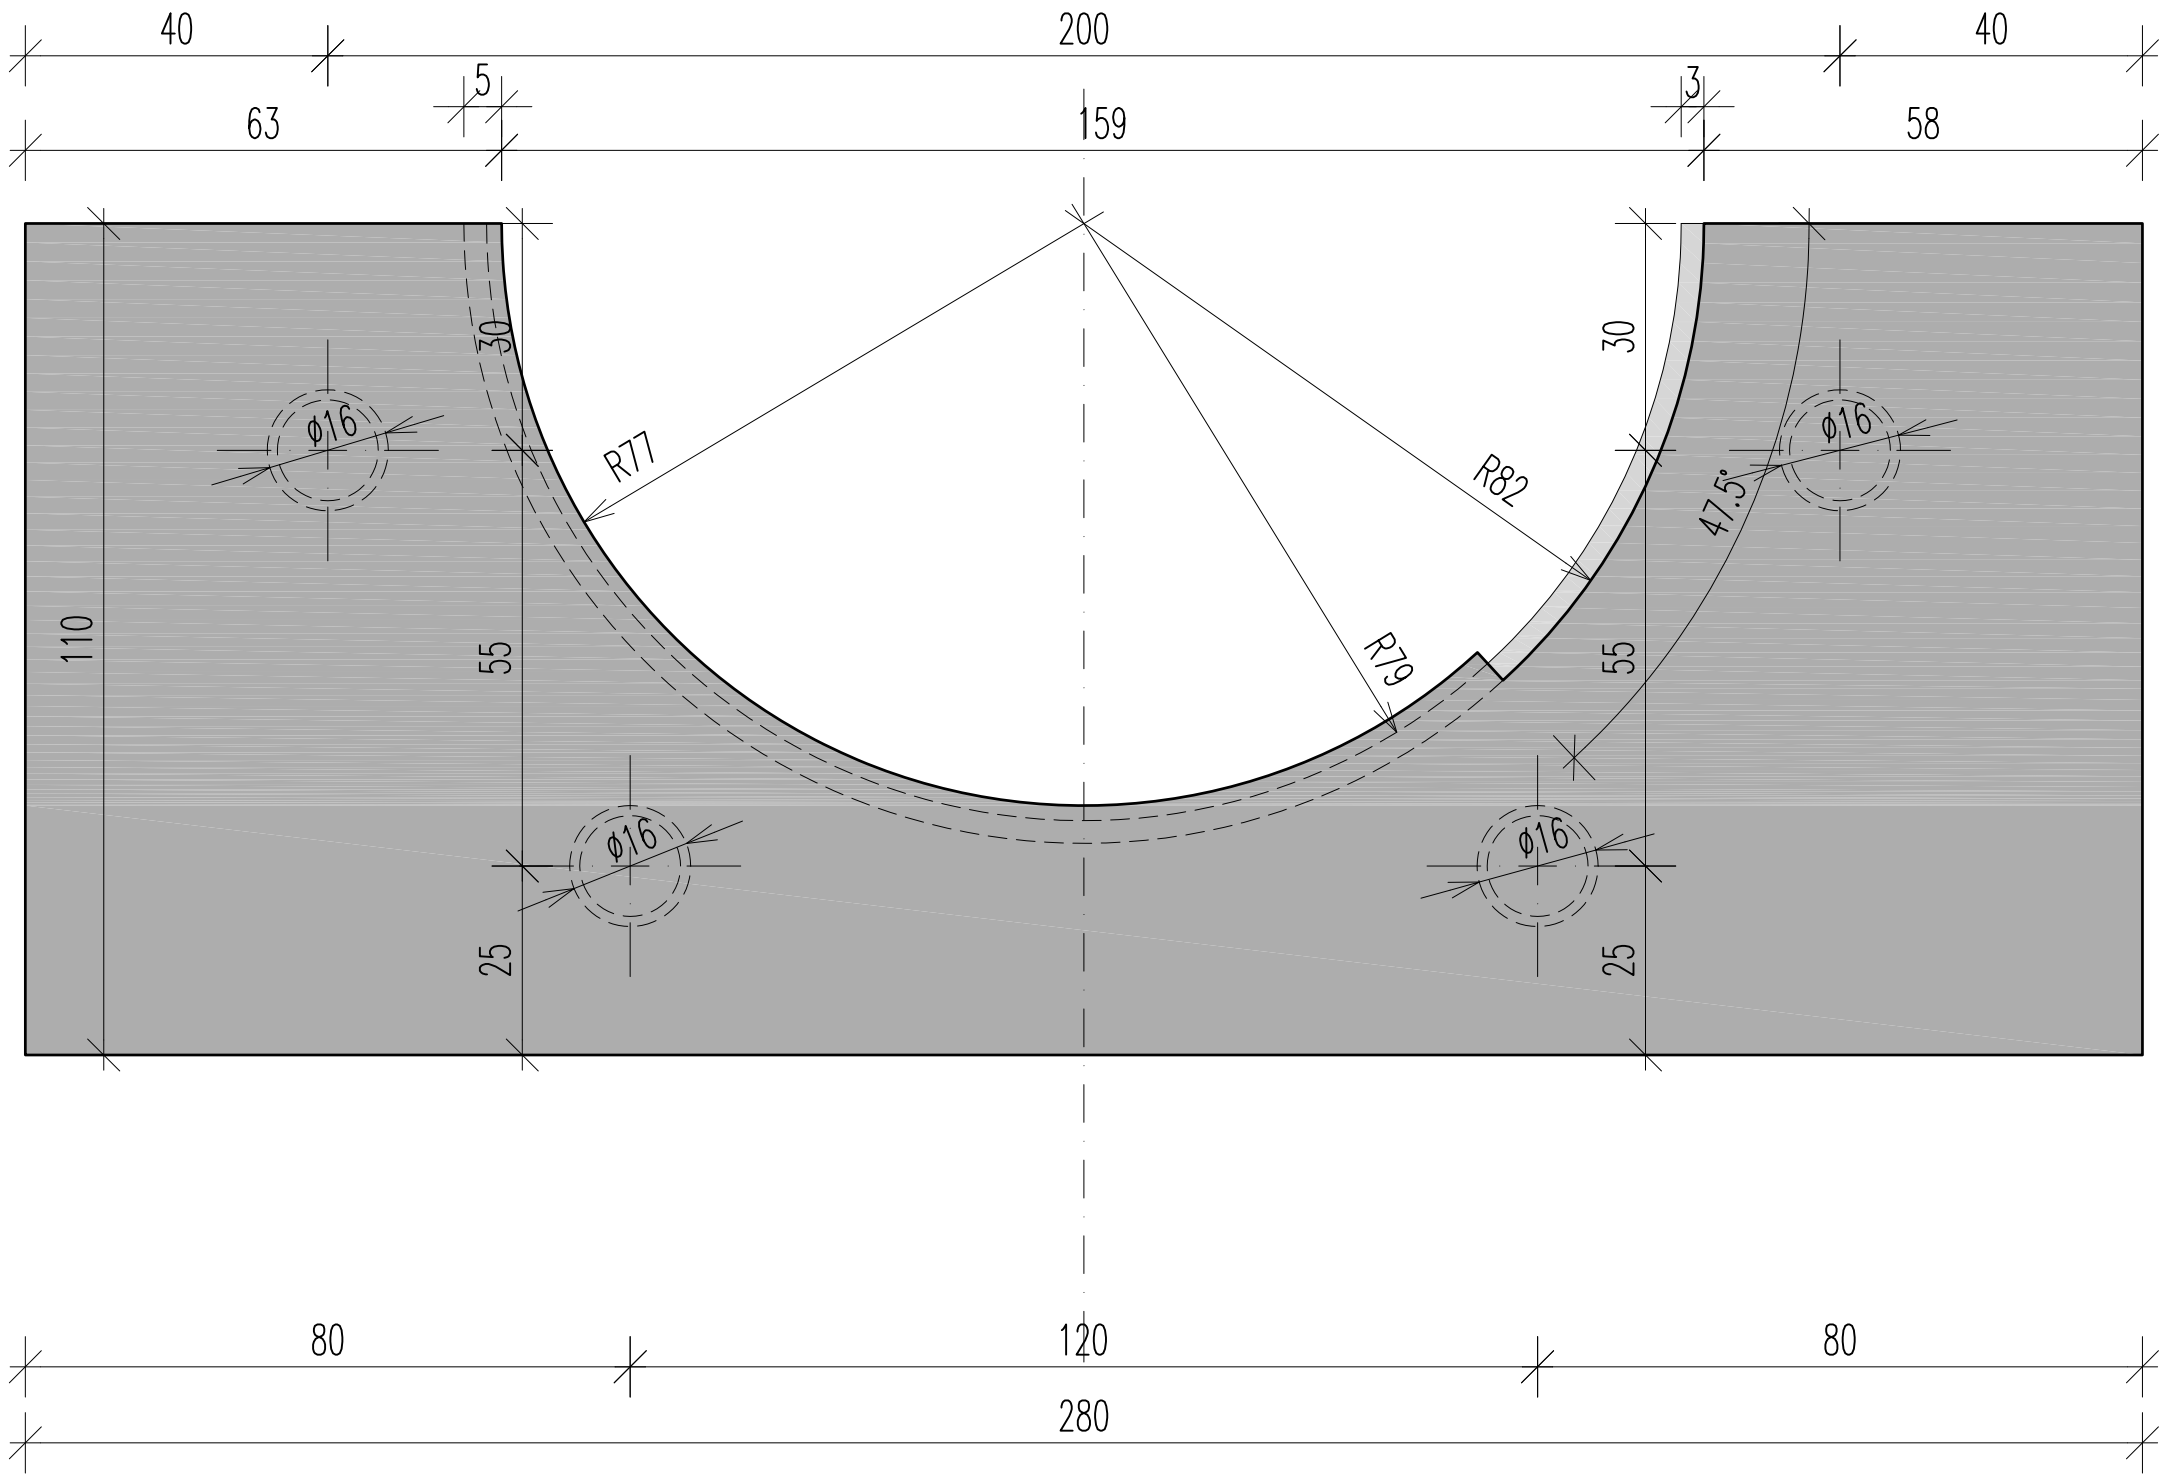

ŘEZ

2) BOČNÍ DÍL - 2ks

PŮDORYS

POHLED

3) ŠROUB M16 - 8ks

DŘÍK dl. 70mm