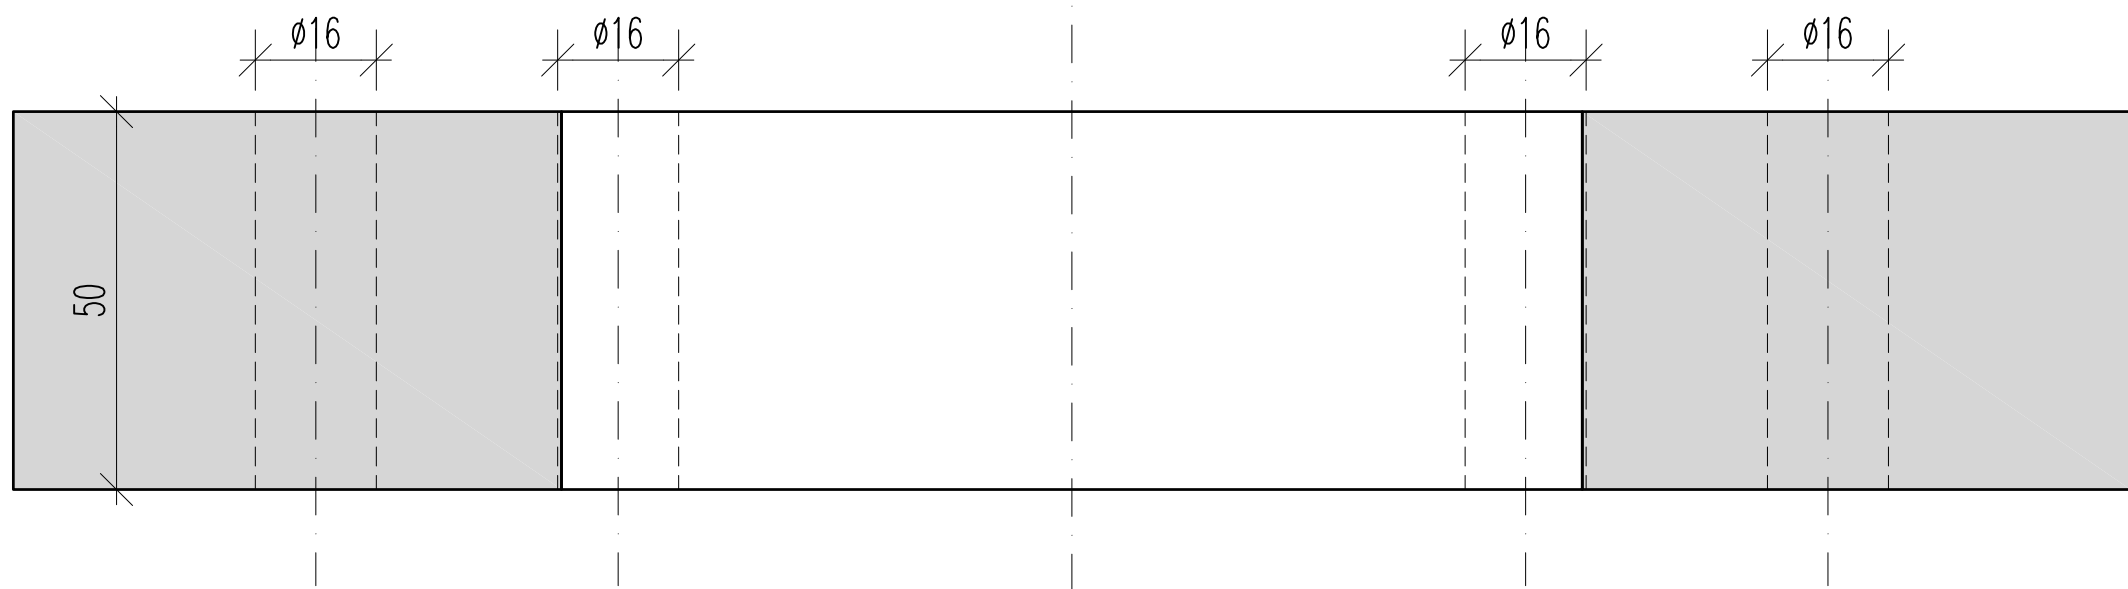

ŘEZ

2) BOČNÍ DÍL - 2ks

PŮDORYS

POHLED

3) ŠROUB M16 - 8ks

DŘÍK dl. 70mm