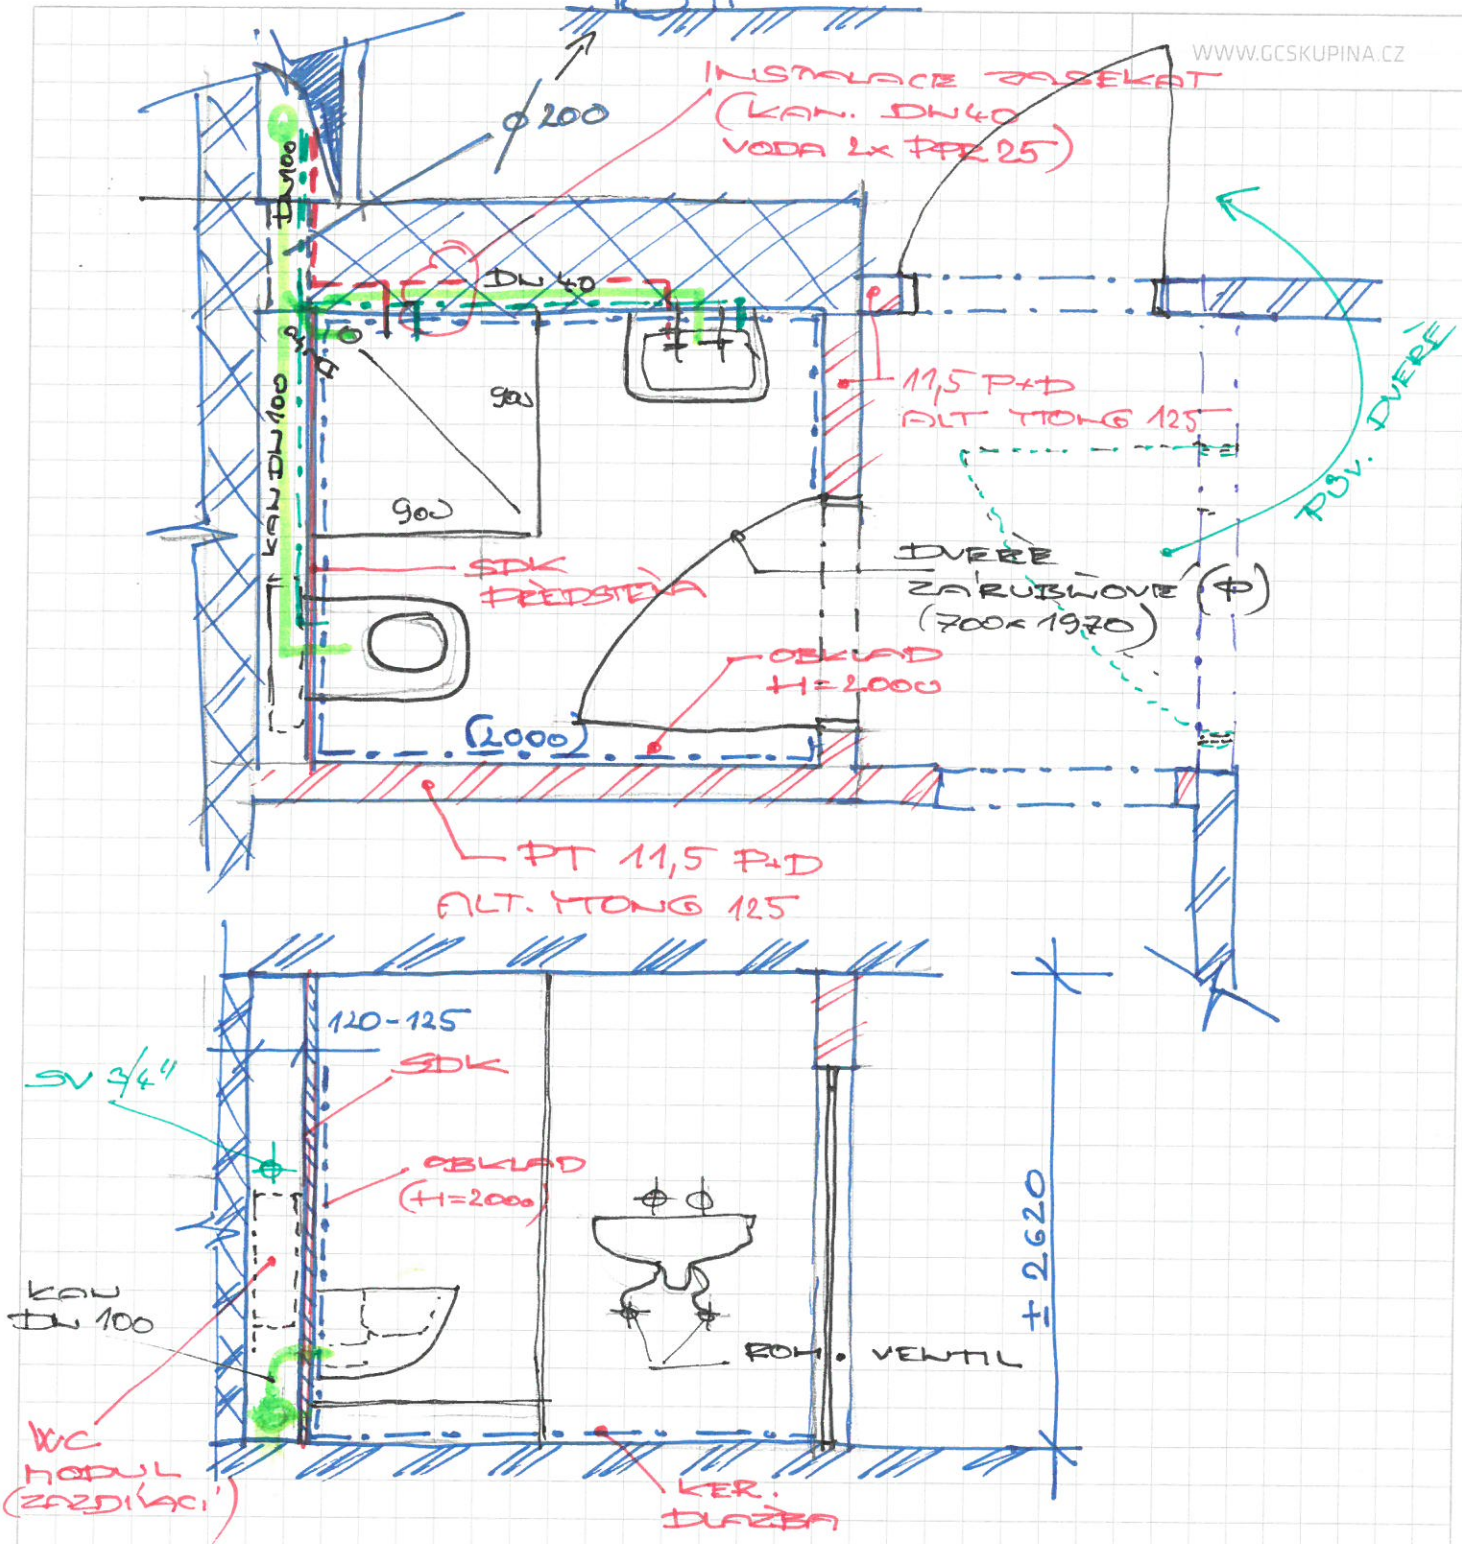

PŮDORYS 4.NP – podkroví – STAVANICI!

PŮDORYS 4.NP – podkroví – nový stav

MATERIAL: NABÍDKOUT D+M (PT ALT. YONG)
 X
 POUZE M (DODÁ' INV.)

ZARIZ. PŘEDM: DODÁ' INV.

OKLADY + DUREBA: DODÁ' INV.
 + MONT. PRAT.