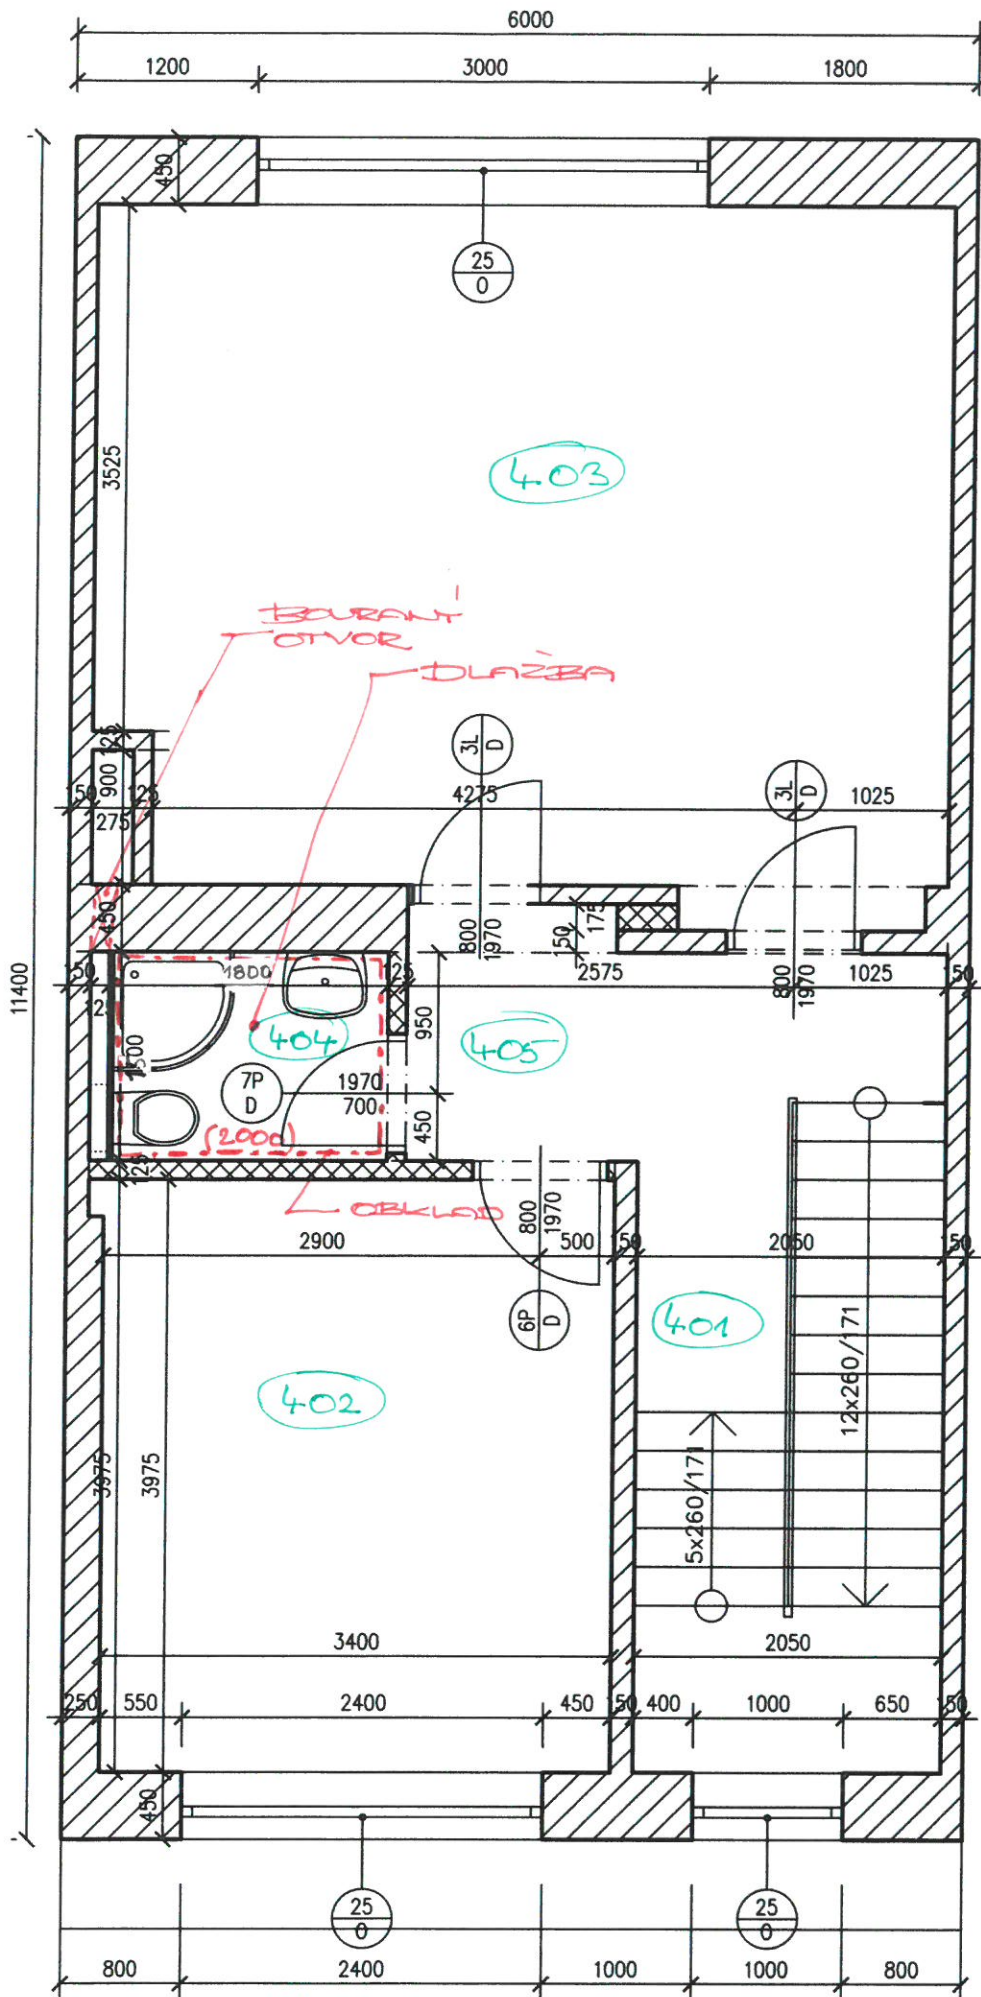

PŮDORYS 4.NP – podkroví – STAVANICI!

PŮDORYS 4.NP – podkroví – nový stav

MATERIAL: NABÍDKOUT D+M (PT ALT. YONG)
 X
 POUZE M (DODÁ' INV.)

ZARIZ. PŘEDM: DODÁ' INV.

OKLADY + DUREBA: DODÁ' INV.
 + MONT. PRAT.