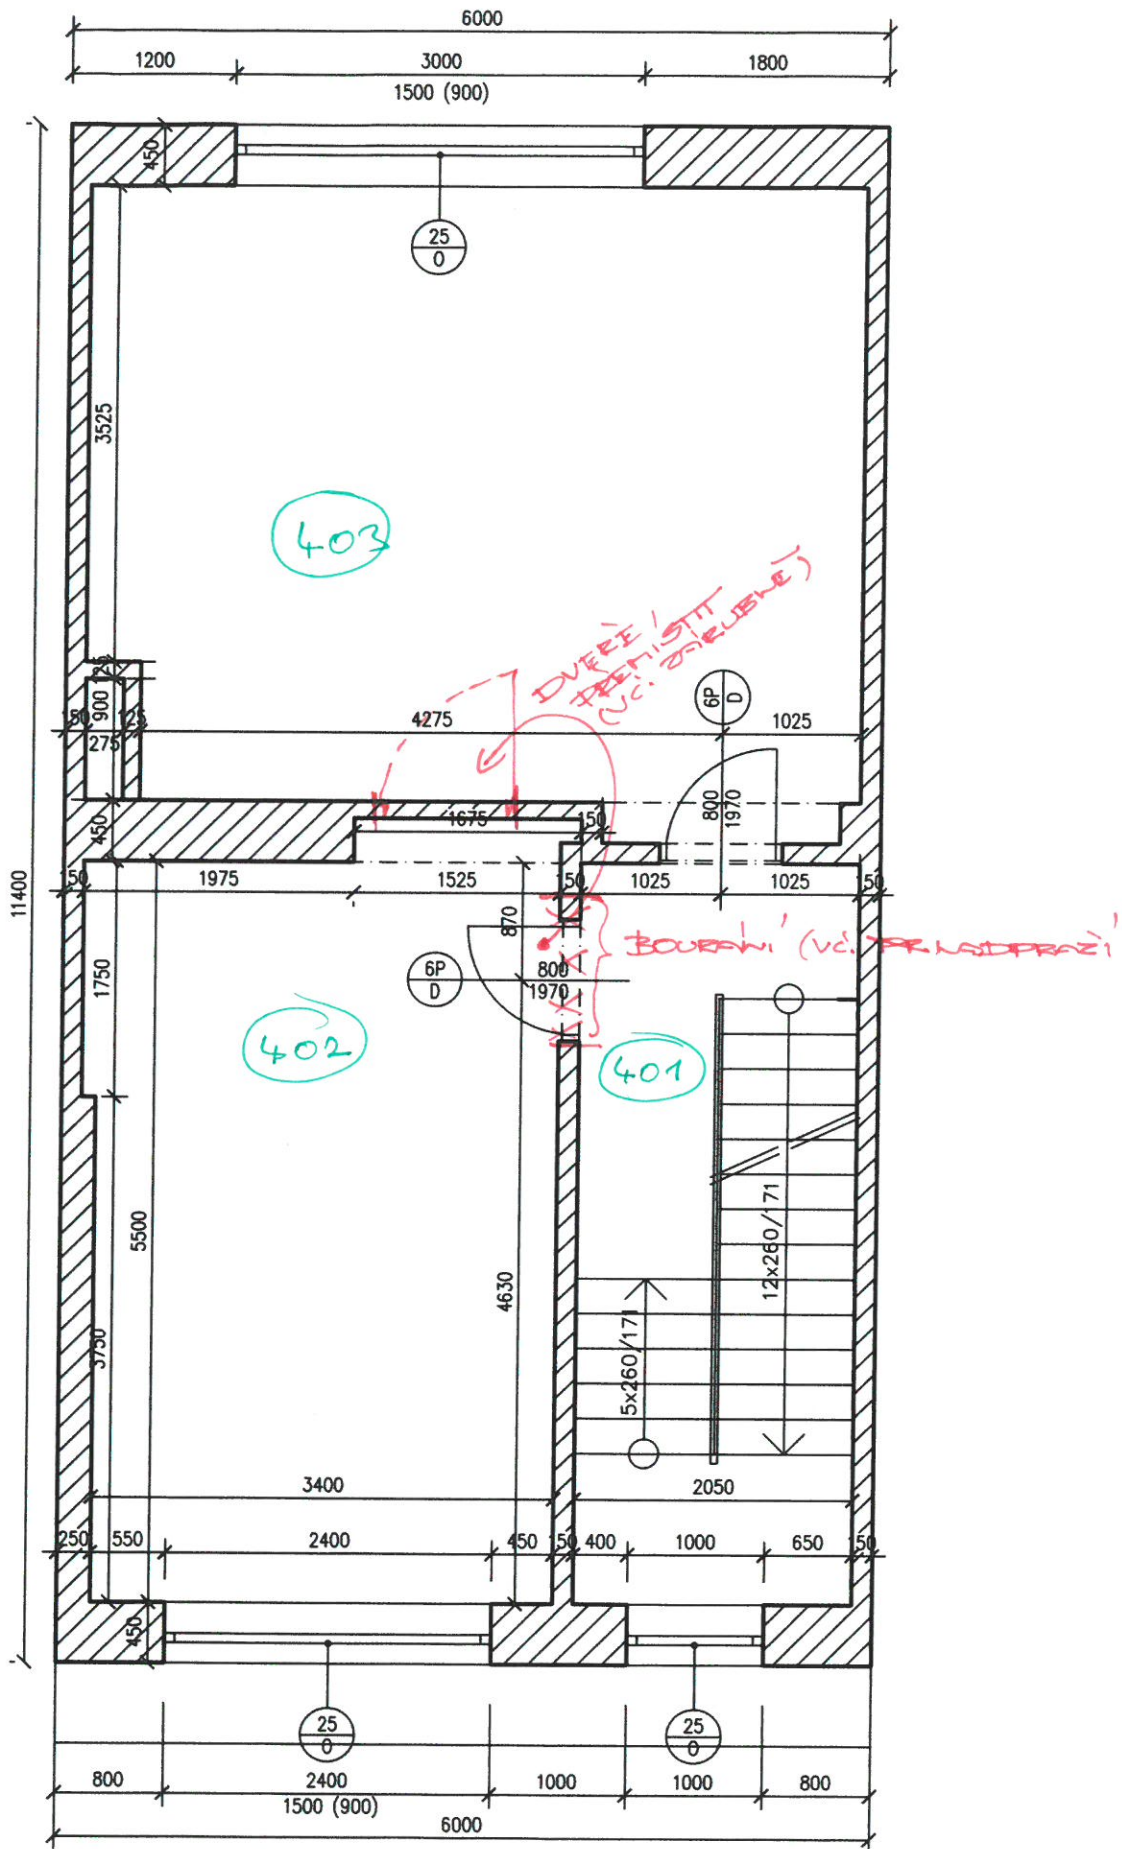

PŮDORYS 4.NP – podkroví – STAVANICI!

PŮDORYS 4.NP – podkroví – nový stav

MATERIAL: NABÍDKOUT D+M (PT ALT. YONG)
 X
 POUZE M (DODÁ' INV.)

ZARIZ. PŘEDM: DODÁ' INV.

OKLADY + DUREBA: DODÁ' INV.
 + MONT. PRAT.