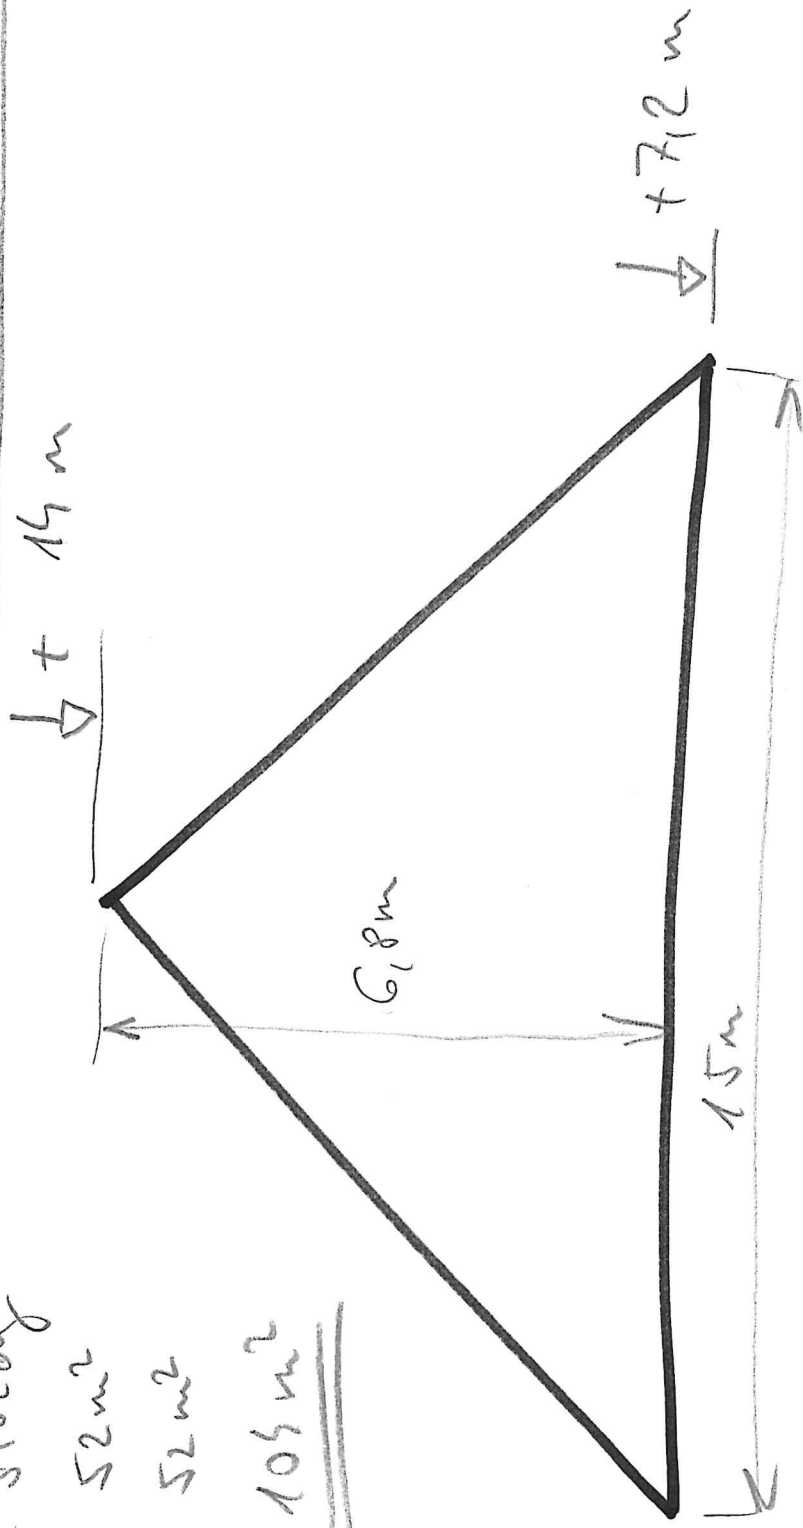

ORBIT KARLOU POD PRADEDEM

Roaming střechy

Severní: 52 m^2

Jižní: 52 m^2

Celkem: 104 m^2

Odvěvěný obklad
- bronzovní střešního nátěru
- nátěr nový.