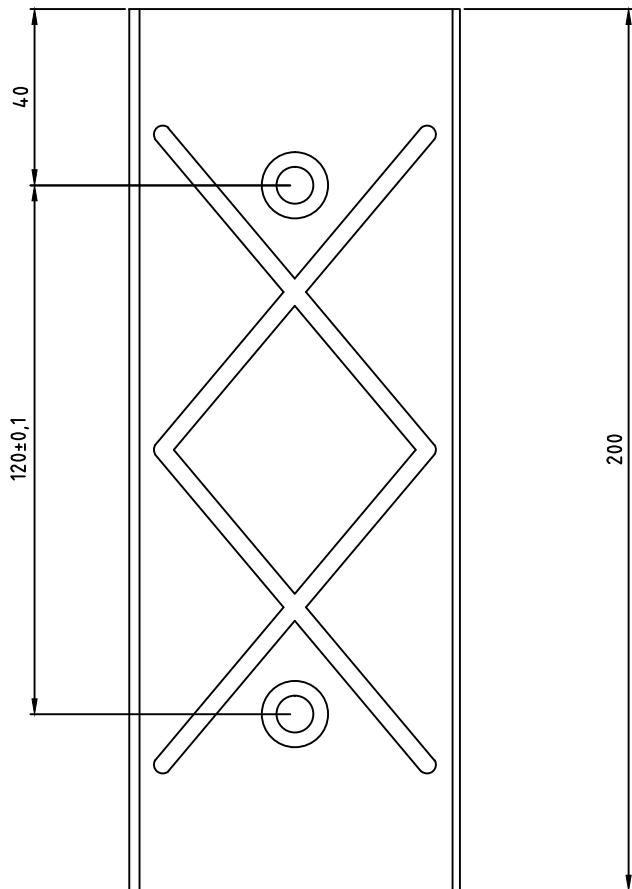

MAZACÍ DRÁŽKA :

NA STRANĚ MAZACÍ DRÁŽKY NESMÍ BÝT ŽÁDNÉ OTŘEPY!
MAZACÍ DRÁŽKY R2/hl.0,5

4 KS
MATERIÁL : 1.2343
KALIT 48-50 HRC