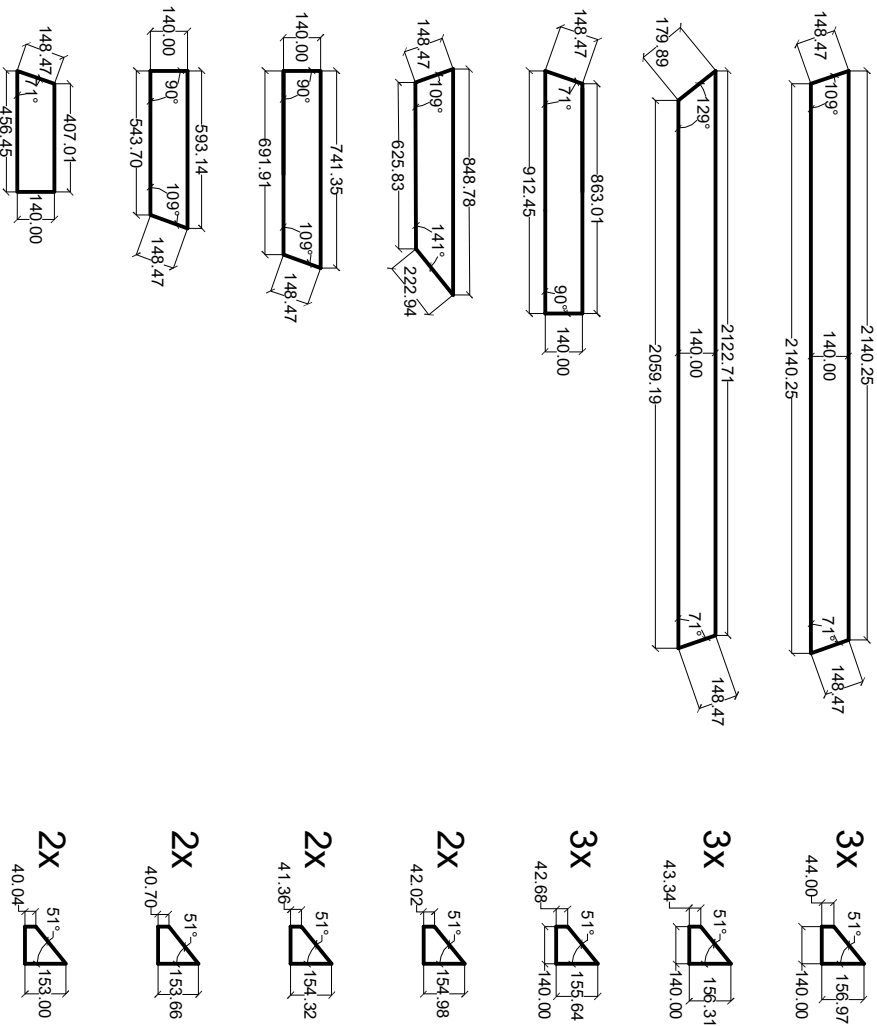

Výpis ocelových prvků

Ocelový obdélníkový profil S235 - 140x70x3mm

Ocelový plech hr. 4mm