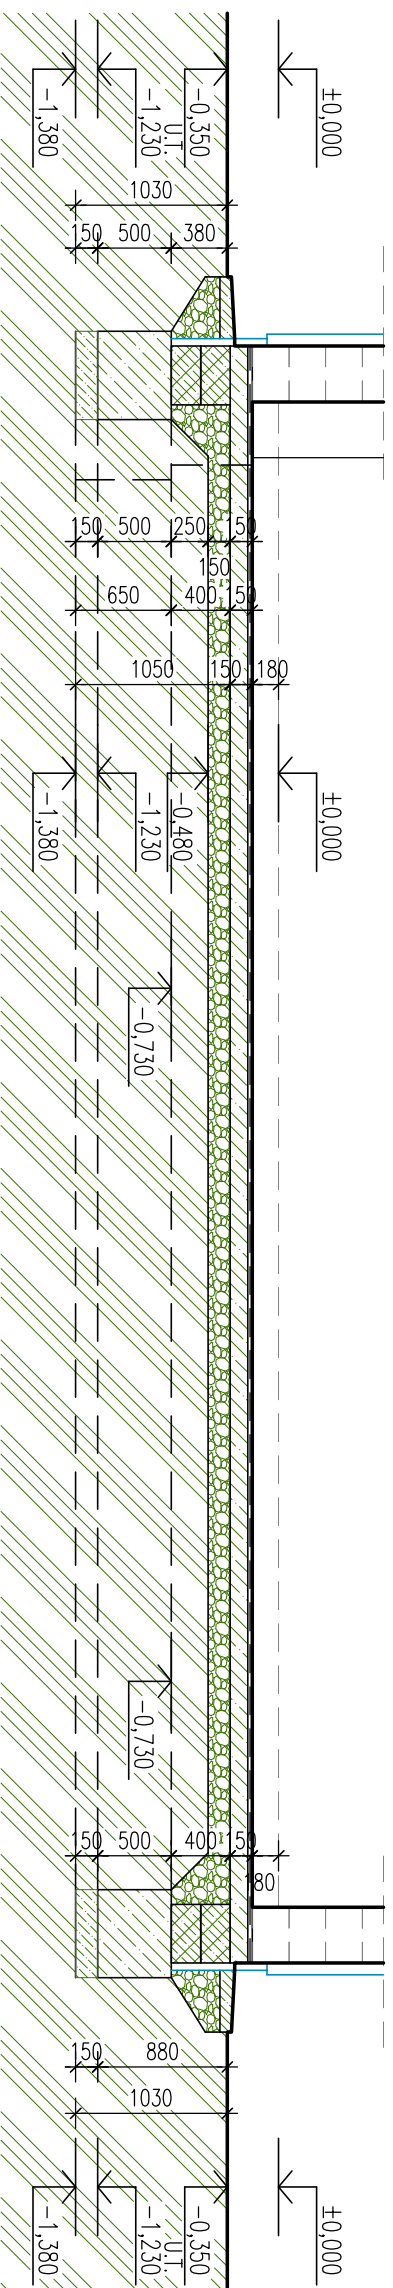

PŕODORYS ZÁKLADOV

ZNAČENIE HMOT:

ZODP. PROJEKTANT:	PROJEKTOVAL:		
BODRI MARIAN	GAAL ZOLTAN		
INVESTOR:	ZÁHRADNÝ DOM - NOVOSTAVBA		
ROBERT TOMAŠOVIČ			
MIESTO STAVBY:	PŕODORYS ZÁKLADOV		
CHORVÁTSKY GROB, k.ú.: CHORVÁTSKY GROB, p.č.: 2213/2,15			
HAHRADNÁ 321/21, 900 26 SLOVENSKÝ GROB			
PROFESIA:	ARCH. Č.:	MIERKA:	VYKR. Č.:
ARCH. Č.:	ARCHITECTURA	1:50	A - 2
STUPEN:	2 x A4		
FORMÁT:			
10.2013			
P.S.			
DATUM:			