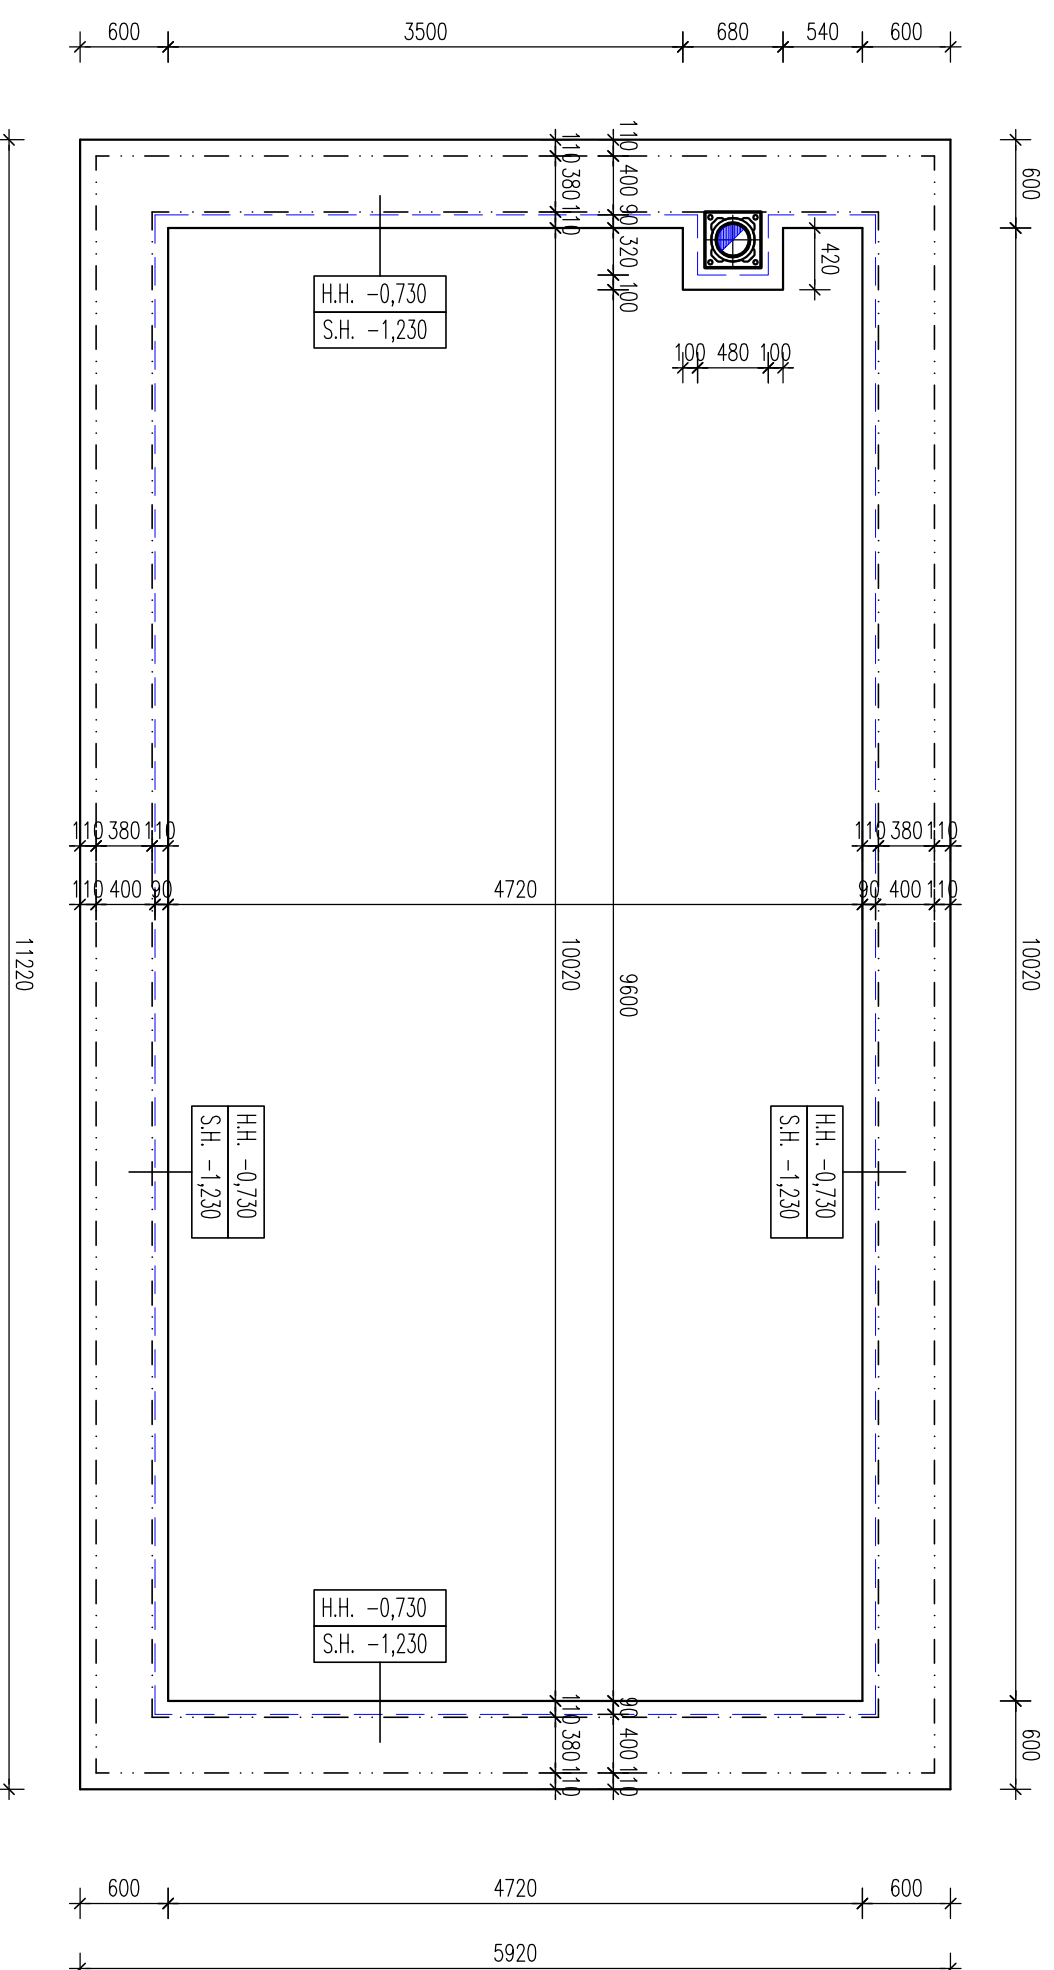

PŕODORYS ZÁKLADOV

ZNAČENIE HMOT:

ZODP. PROJEKTANT:	PROJEKTOVAL:		
BODRI MARIAN	GAAL ZOLTAN		
INVESTOR:	ZÁHRADNÝ DOM - NOVOSTAVBA		
ROBERT TOMAŠOVIČ			
MIESTO STAVBY:	PŕODORYS ZÁKLADOV		
CHORVÁTSKY GROB, k.ú.: CHORVÁTSKY GROB, p.č.: 2213/2,15			
HAHRADNÁ 321/21, 900 26 SLOVENSKÝ GROB			
PROFESIA:	ARCH. Č.:	MIERKA:	VYKR. Č.:
ARCH. Č.:	ARCHITECTURA	1:50	A - 2
STUPEN:	2 x A4		
FORMÁT:			
10.2013			
P.S.			
DATUM:			