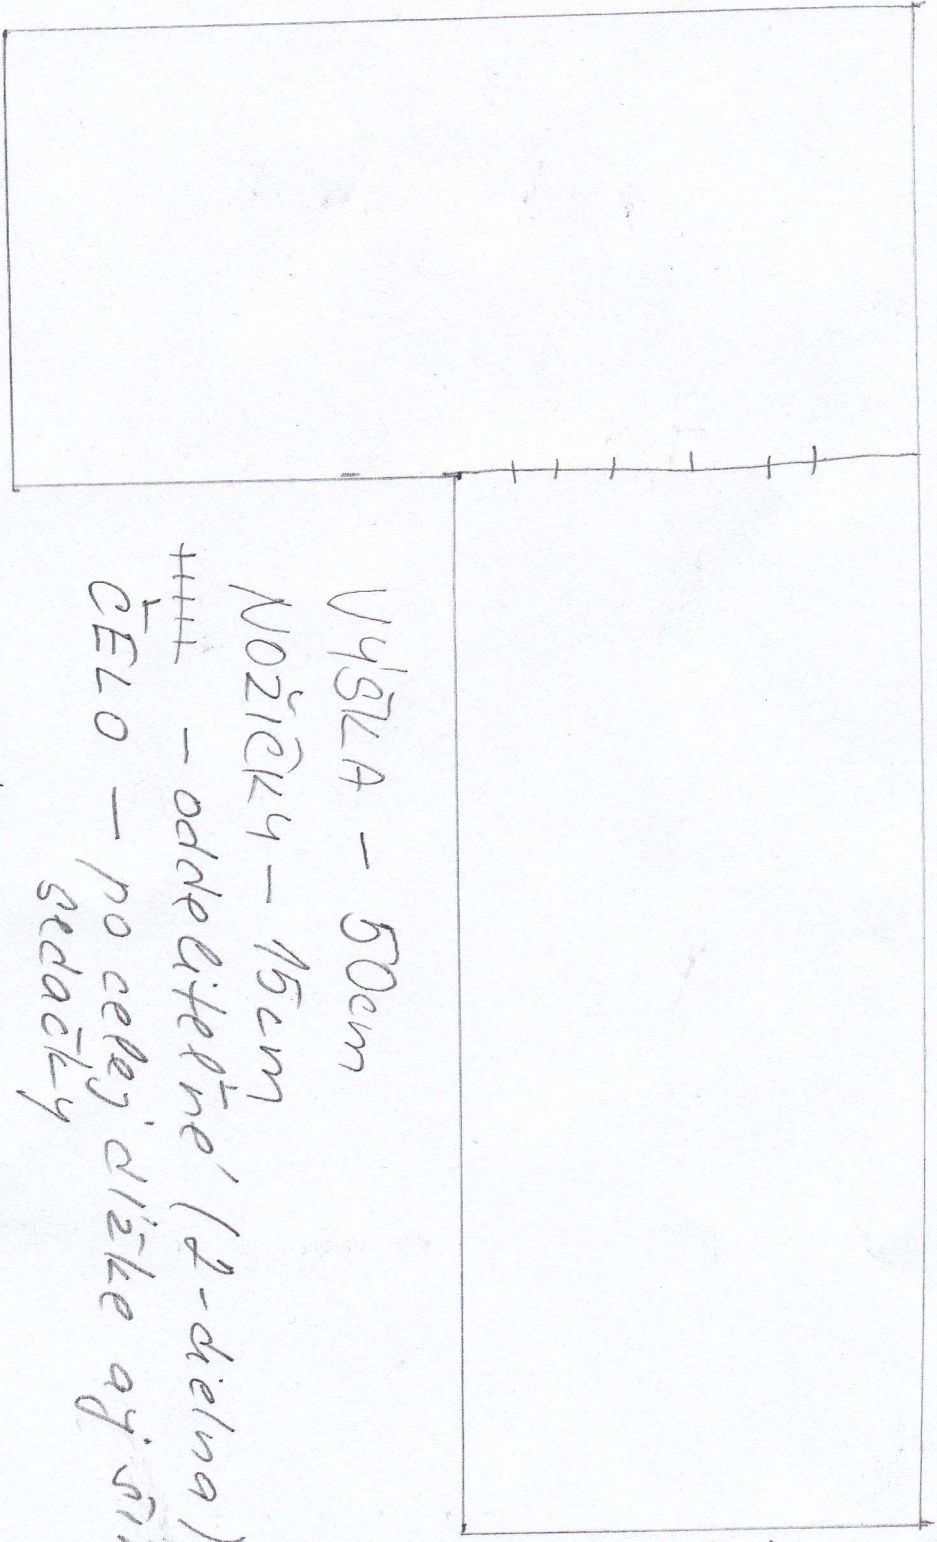

120cm

200cm

60cm

60cm

VÝŠKA - 50cm

NOŽIČKY - 15cm

|||| - oddelitelne (2-dielna)

CELO - po celej dĺžke aj s rúčkou sedacích

VAŇKUSIE - PO CELEJ SEDACKE

BARBA - tmavo hnedá + slonová kosať

MATERIAL - hrubá látka

TABURET - 60 x 60 cm
MATERIAL - hrubá látka
BARBA - ako sedacia