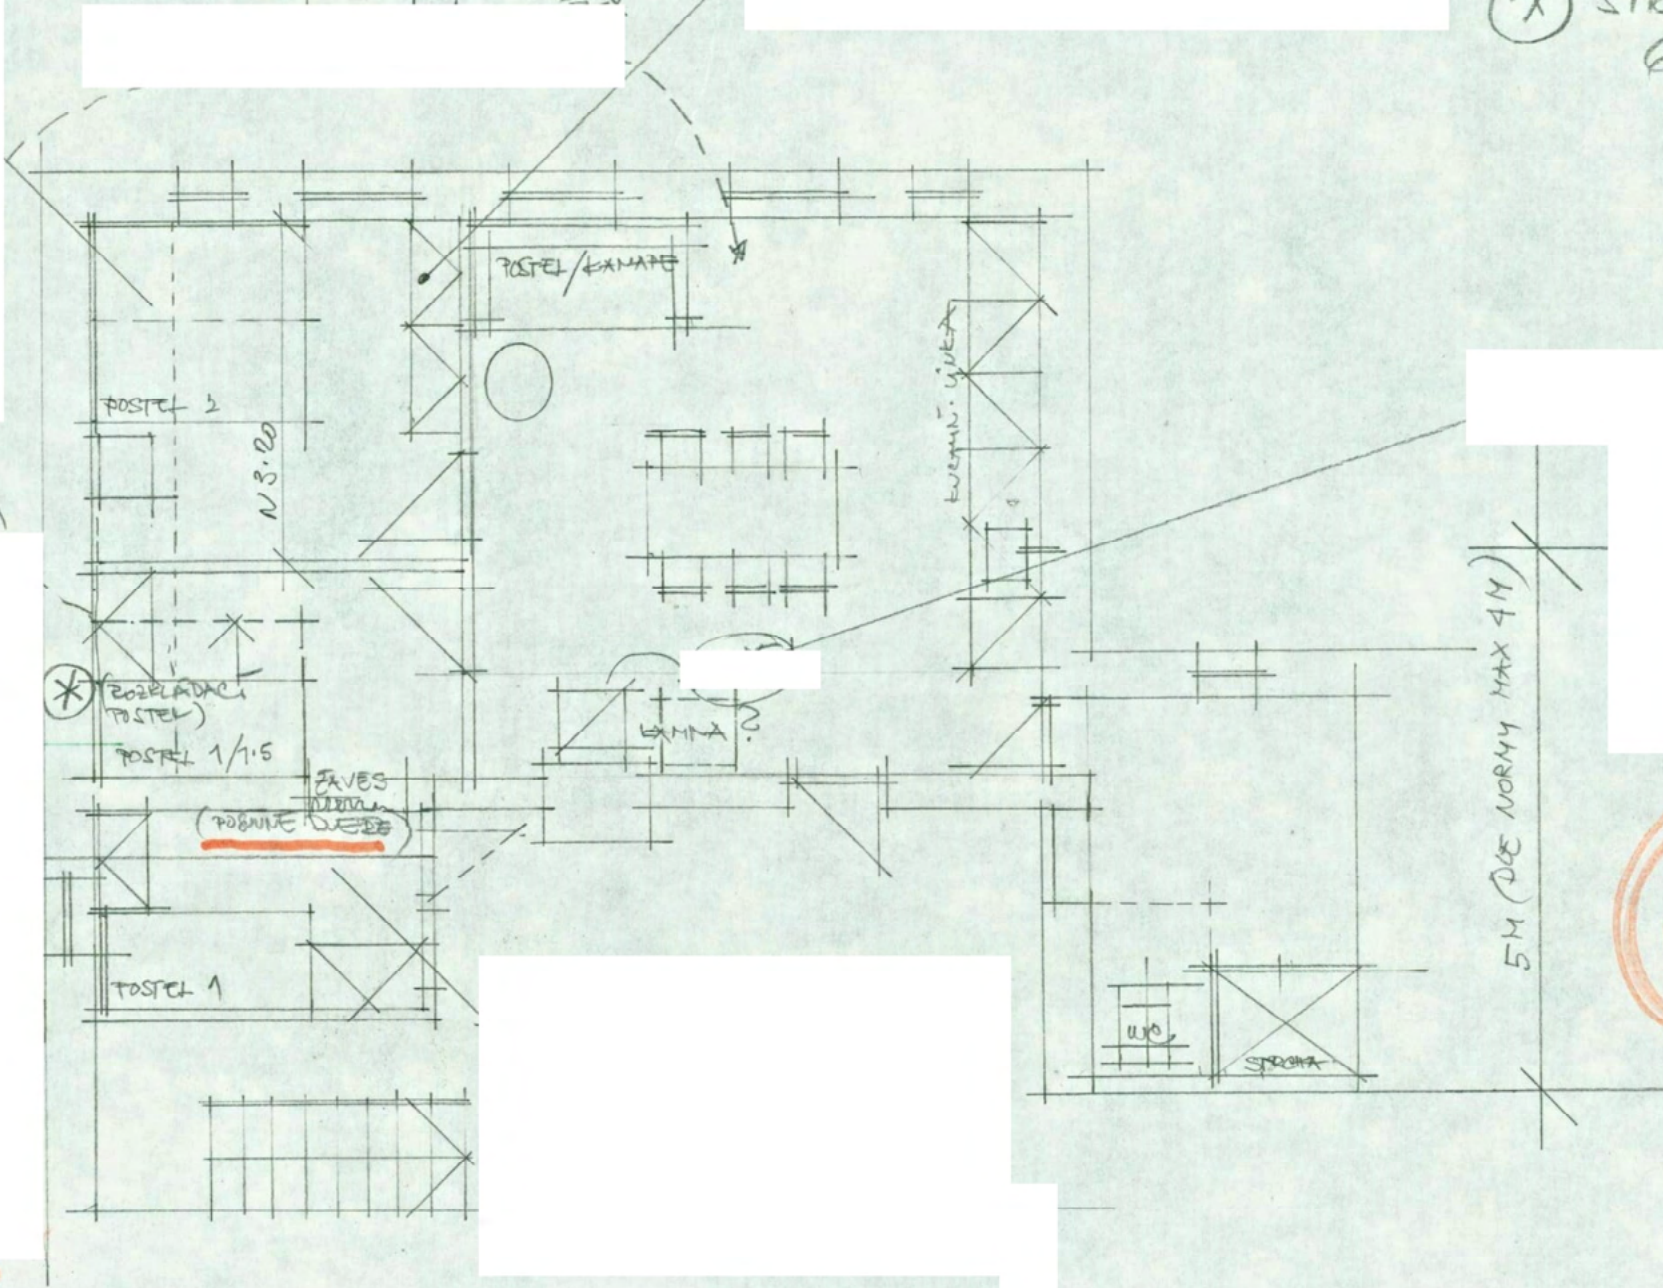

100 / 40

⊗ STŘEŠNÍ OKNO
60/60

POSTEL 2

N 3.20

POSTEL / EVJENNÍ

EVJENNÍ ÚVĚZ

⊗ (ROZKLADACÍ PÍSTEL)

POSTEL 1/1.5

ROZKLADACÍ PÍSTEL

EVJENNÍ ÚVĚZ

POSTEL 1

5M (DĚ NORMY MAX 4M)

3

!