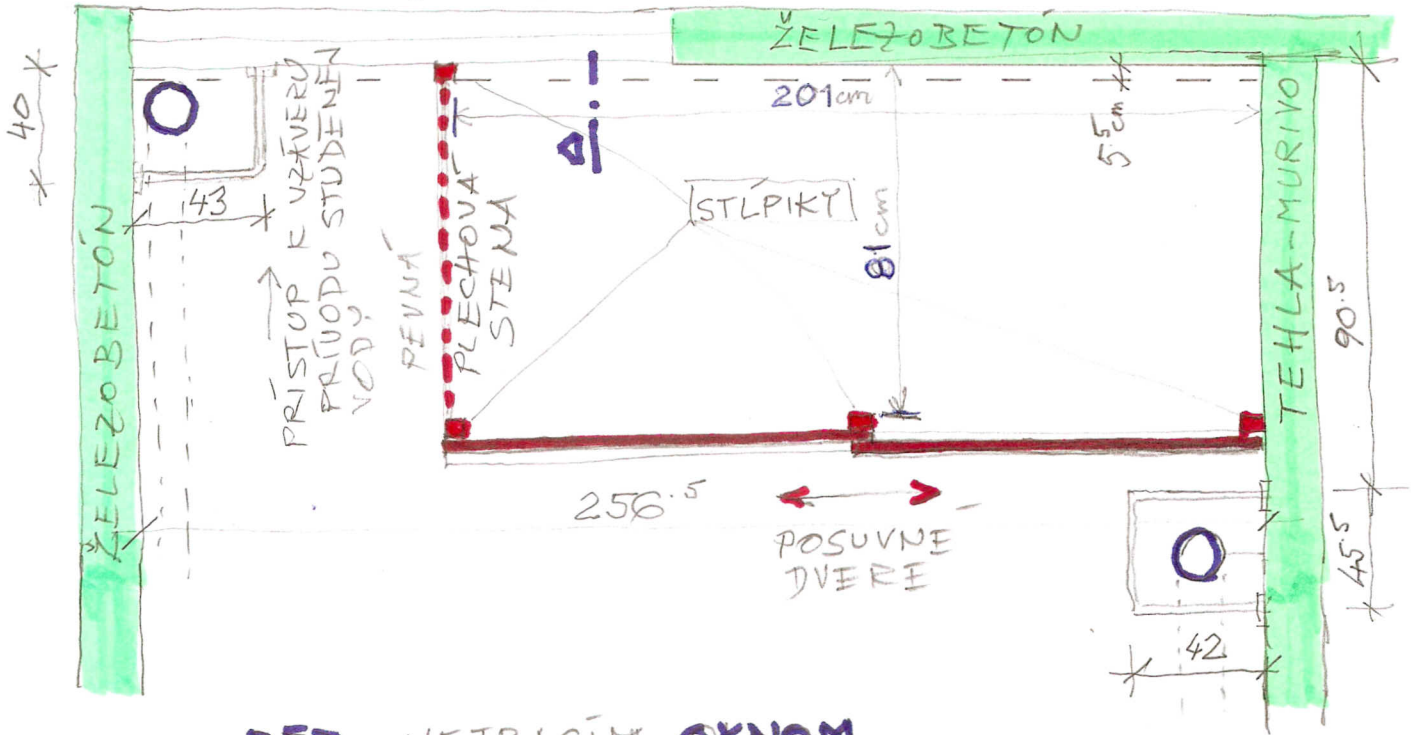

GARÁŽOVÉ STÁTIE - PÔDORYS

VETRACIÉ OKNO 120/495

REZ VETRACIÝ OKNOM