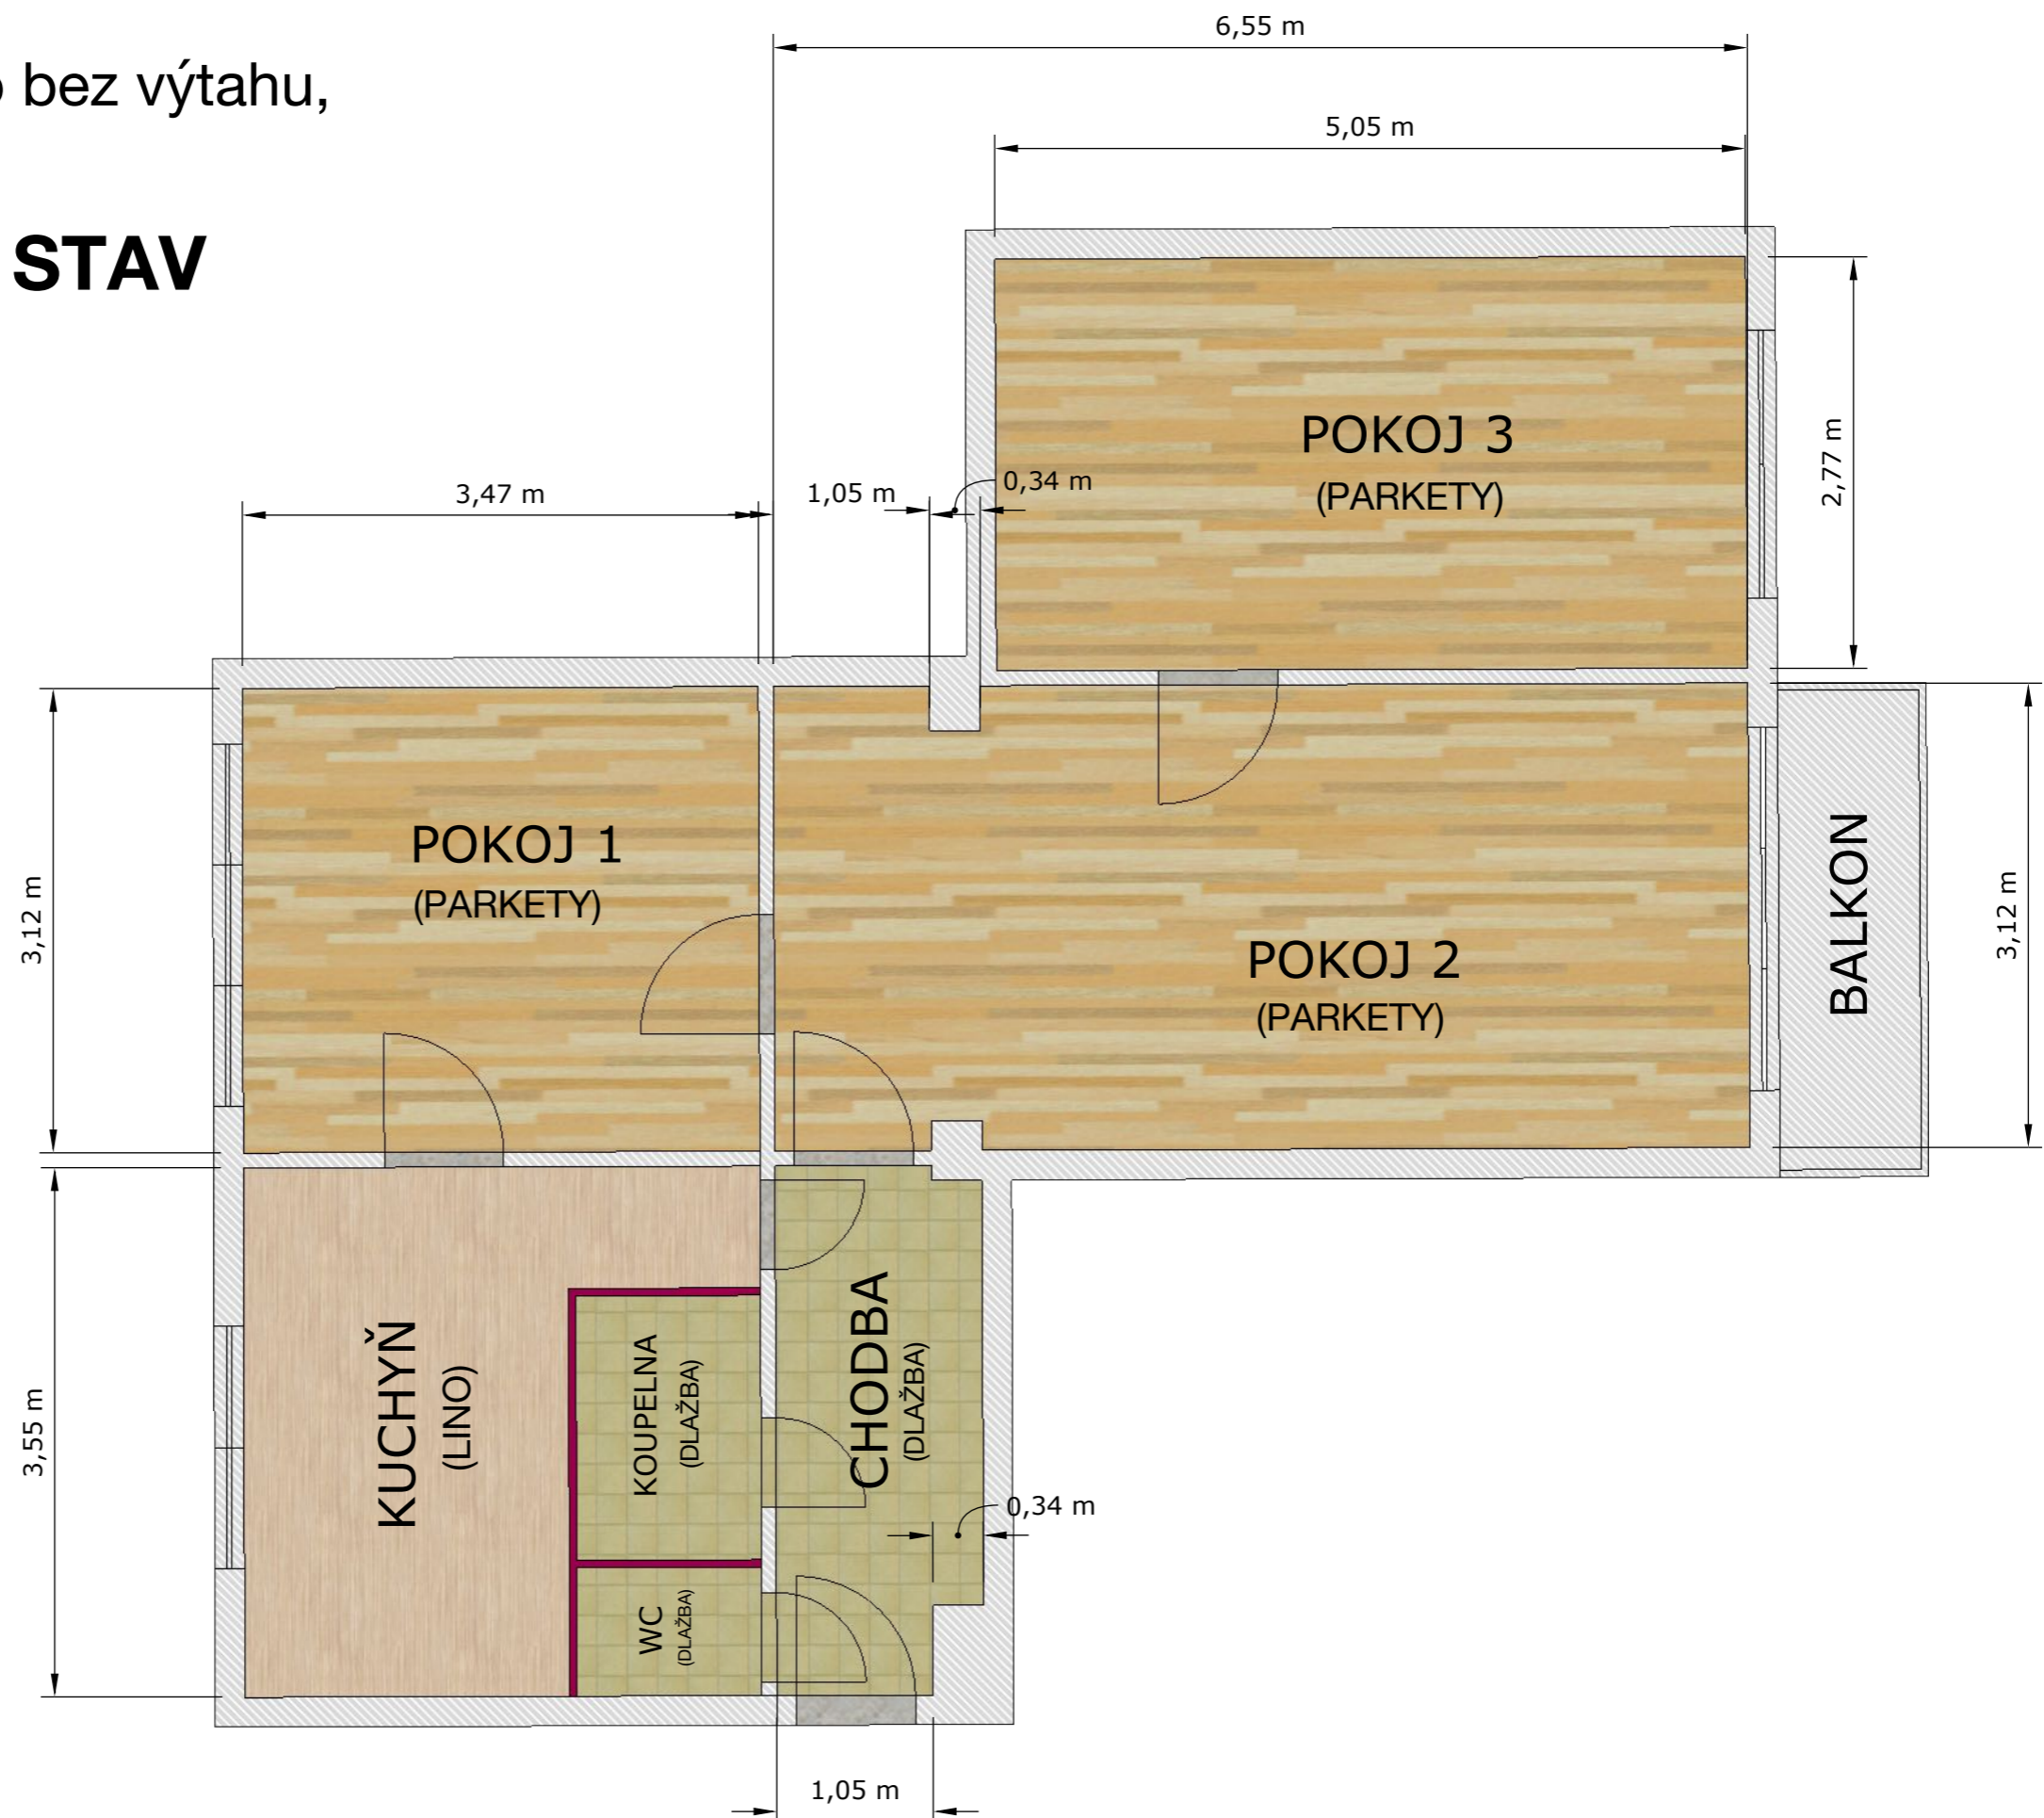

Byt 3+1, 1.patro bez výtahu,
Ústí nad Labem

SOUČASNÝ STAV

STAV PO REKONSTRUKCI

POŽADOVANÉ PRÁCE

- Rekonstrukce elektriky v celém bytě pro spotřebiče (ideálně včetně revize) ...
 - indukční deska + sporák
 - pračka
 - myčka
 - TV
 - atd.
- Snížení stropu
 - sádkarton nebo navrhnete
- Podlahy
 - varianta 1 ... dle nákresu (parkety zůstávají)
 - varianta 2 ... vinyl celý byt kromě koupelny a WC
- Stěny
 - perlinka
 - štuk
 - základní malba
- Vstupní dveře
 - vybourání a osazení nových (dveře včetně zárubně budou dodány)
- Ostatní stavební otvory
 - pouze příprava stavebního otvoru pro usazení posuvných dveří
- Ostatní práce
 - vybourání starého a vyzdění nového jádra (koupelna záchod)
 - přívody a odvody vody (myčka, dřez, vana, WC, atd)
 - osazení vany (bude dodána nebo dle dohody)
 - osazení WC (bude dodáno nebo dle dohody)
 - výměna parapetů v interiéru
 - odvoz vybouraného materiálu
- ostatní dle nákresu

**VŠECHNY
ROZMĚRY
JSOU POUZE
ORIENTAČNÍ !**