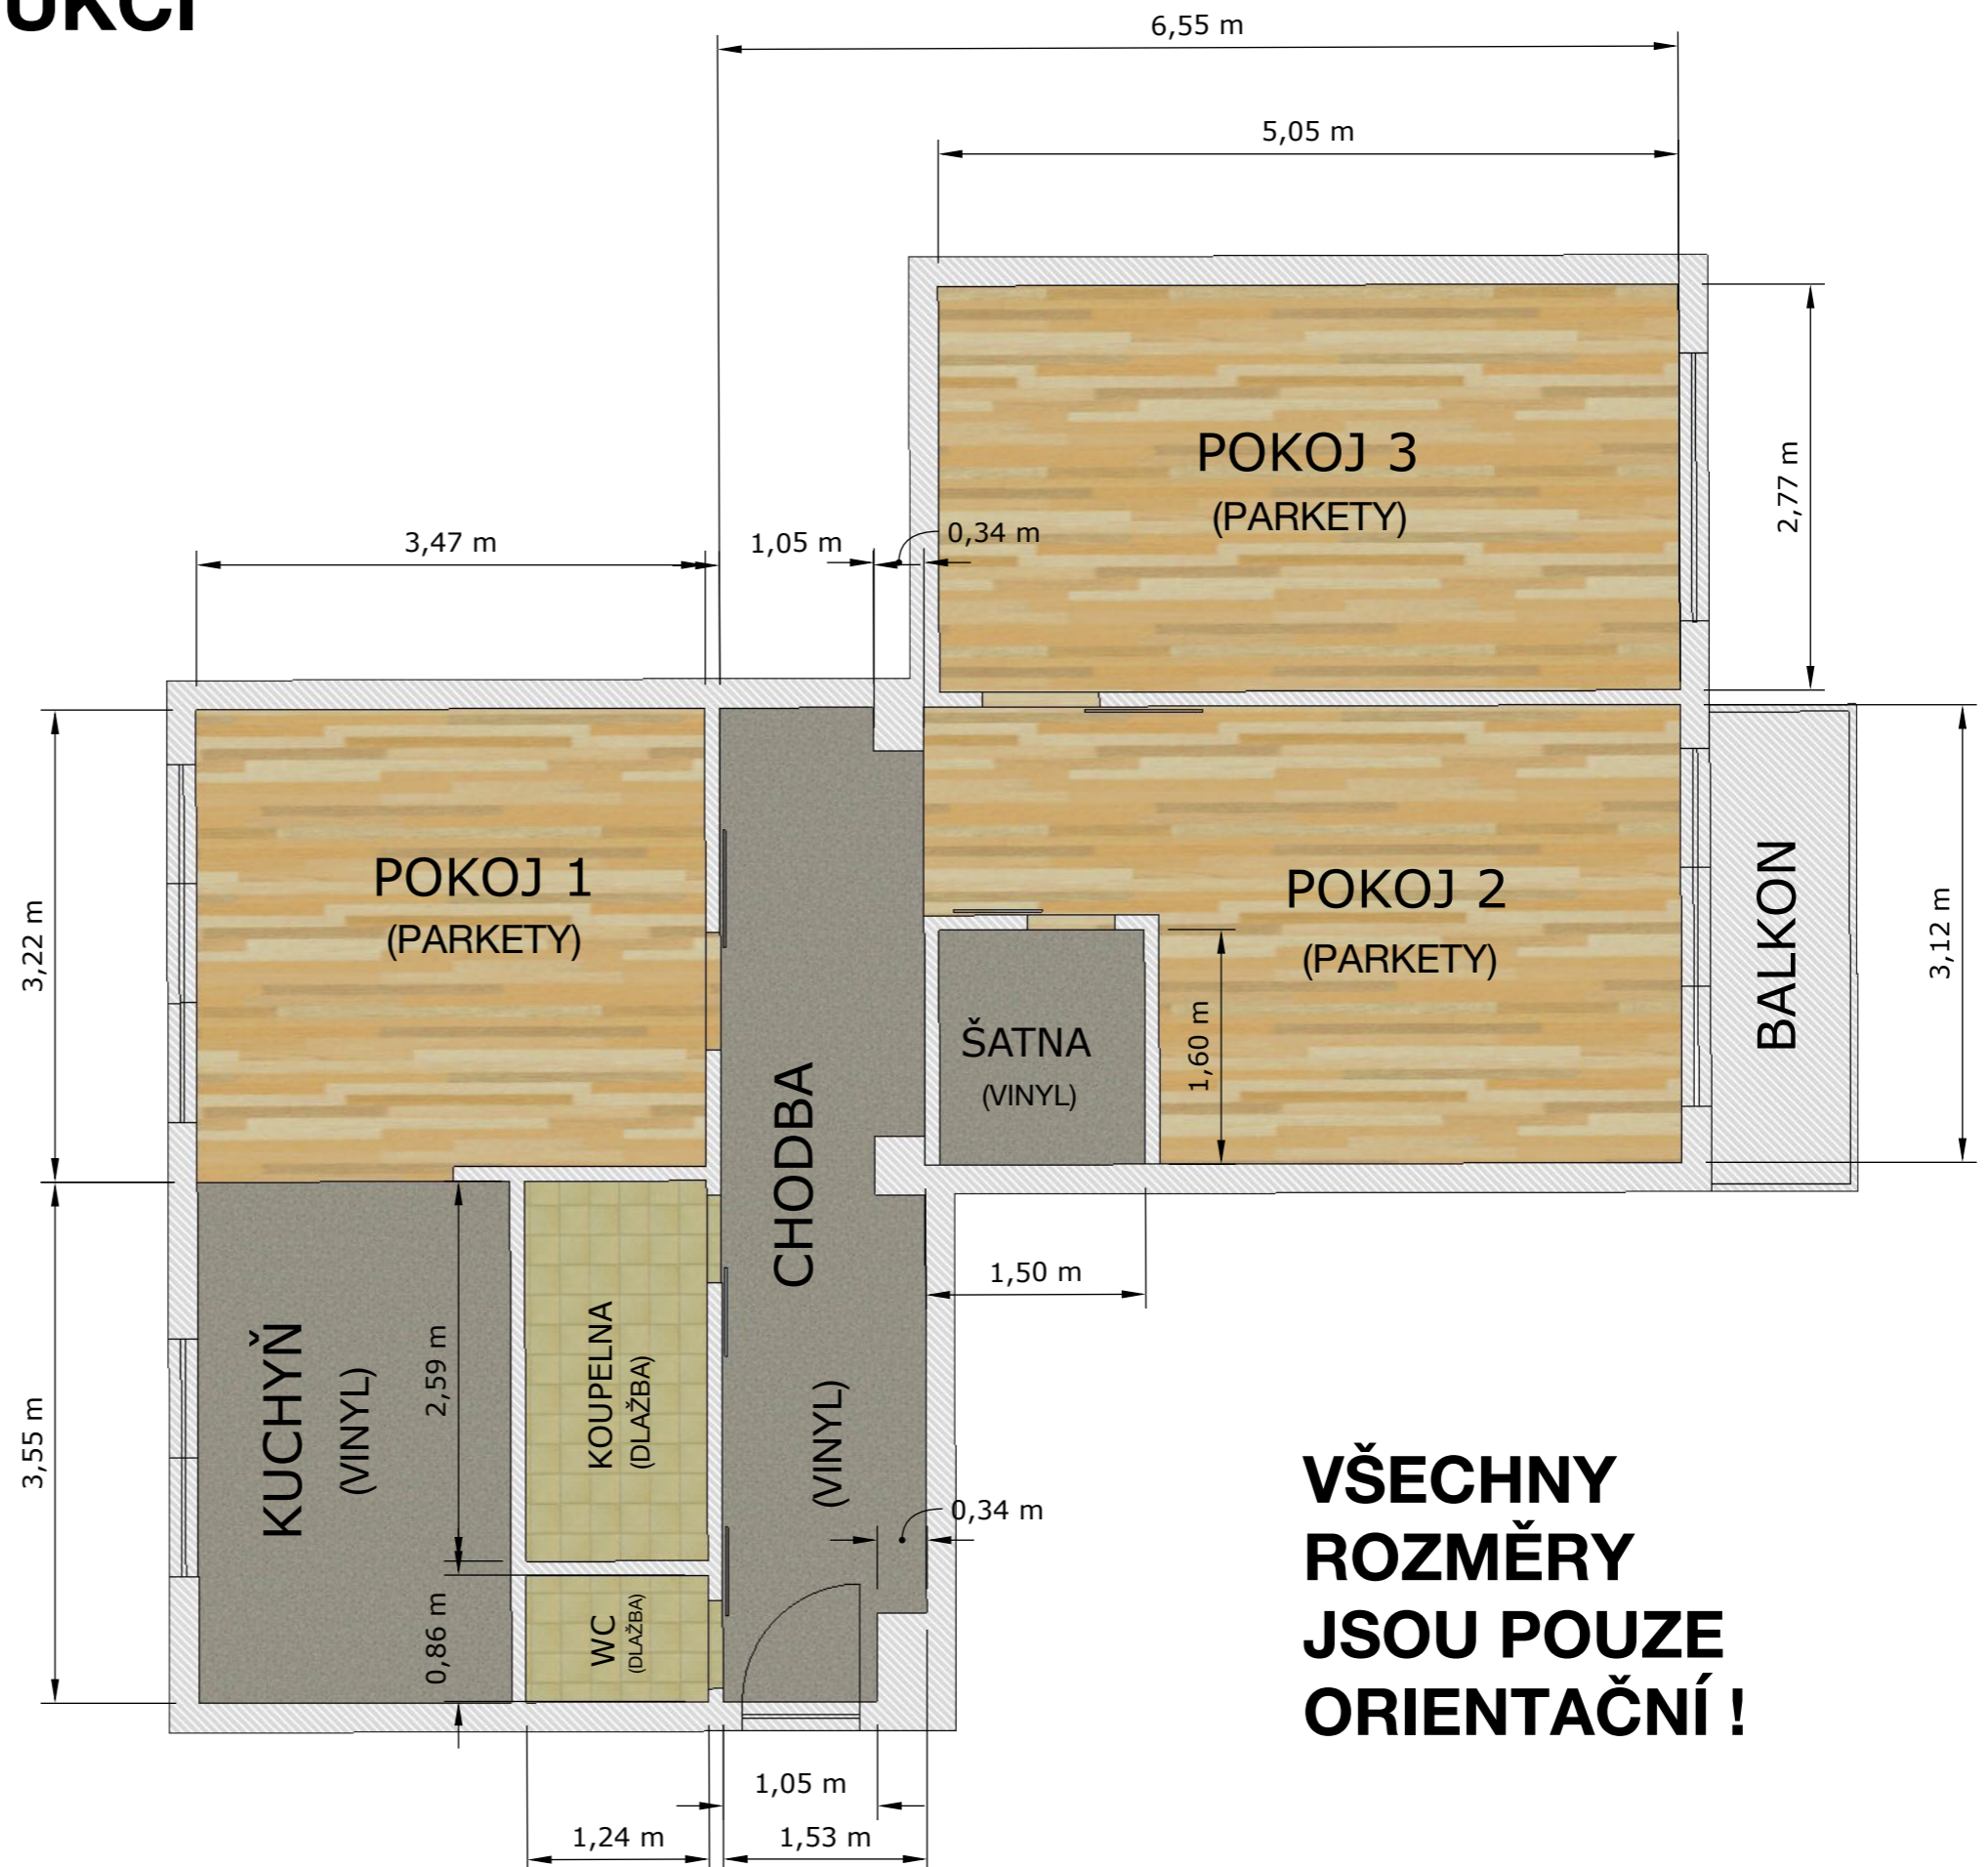

Byt 3+1, 1.patro bez výtahu,
Ústí nad Labem

SOUČASNÝ STAV

STAV PO REKONSTRUKCI

POŽADOVANÉ PRÁCE

- Rekonstrukce elektriky v celém bytě pro spotřebiče (ideálně včetně revize) ...
 - indukční deska + sporák
 - pračka
 - myčka
 - TV
 - atd.
- Snížení stropu
 - sádkarton nebo navrhnete
- Podlahy
 - varianta 1 ... dle nákresu (parkety zůstávají)
 - varianta 2 ... vinyl celý byt kromě koupelny a WC
- Stěny
 - perlinka
 - štuk
 - základní malba
- Vstupní dveře
 - vybourání a osazení nových (dveře včetně zárubně budou dodány)
- Ostatní stavební otvory
 - pouze příprava stavebního otvoru pro usazení posuvných dveří
- Ostatní práce
 - vybourání starého a vyzdění nového jádra (koupelna záchod)
 - přívody a odvody vody (myčka, dřez, vana, WC, atd)
 - osazení vany (bude dodána nebo dle dohody)
 - osazení WC (bude dodáno nebo dle dohody)
 - výměna parapetů v interiéru
 - odvoz vybouraného materiálu
- ostatní dle nákresu

**VŠECHNY
ROZMĚRY
JSOU POUZE
ORIENTAČNÍ !**