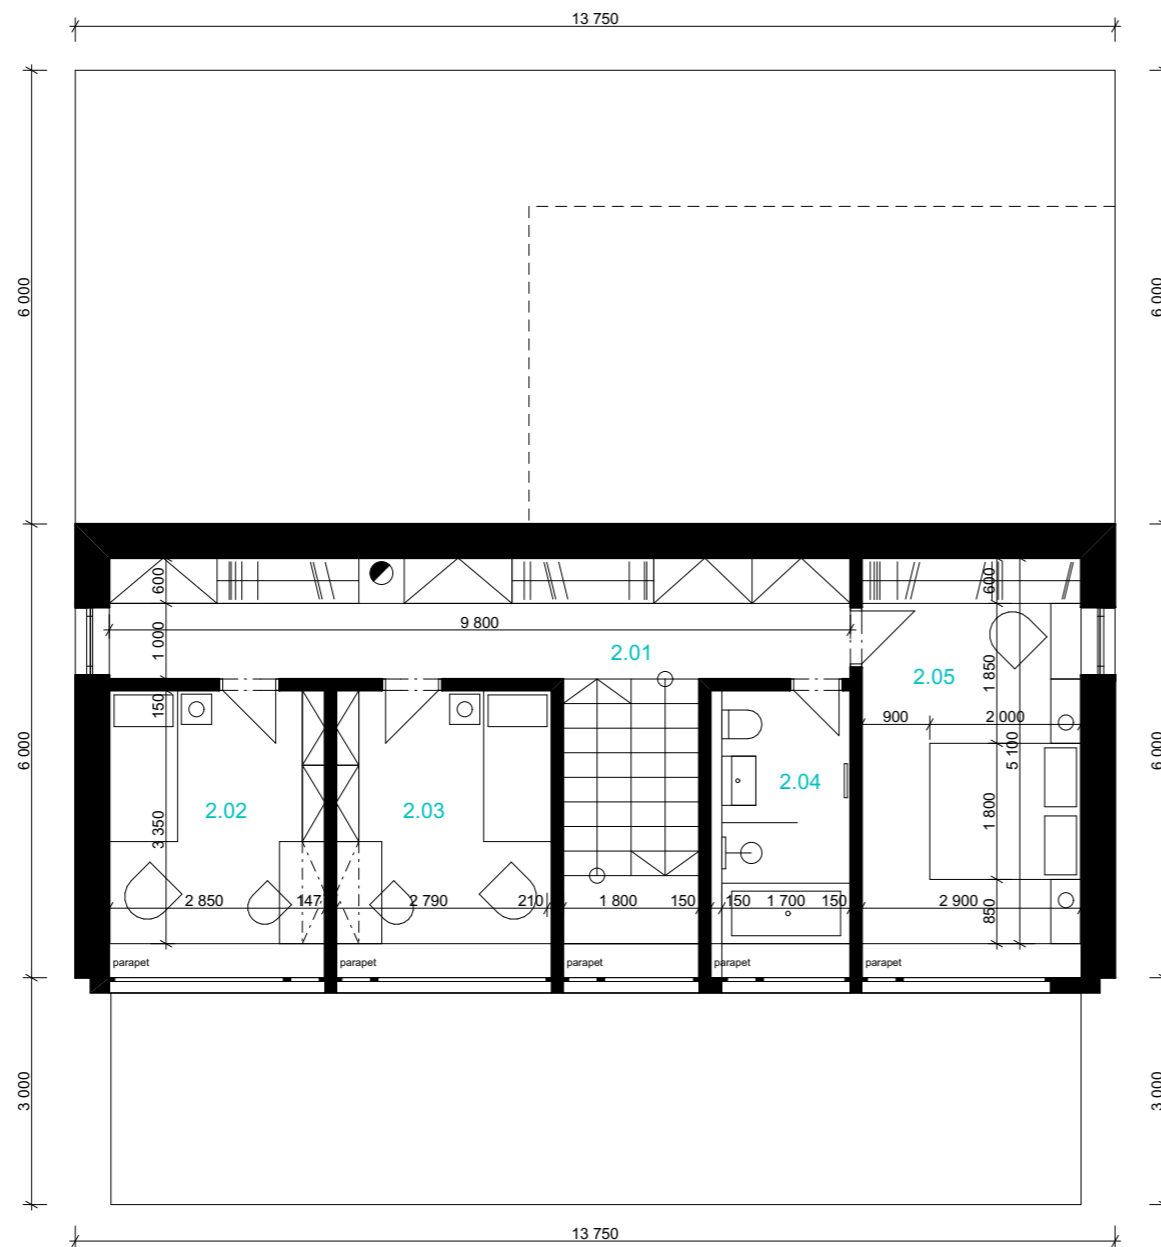

Č.M.	NÁZEV MÍSTNOSTI	PLOCHA
1.01	PŘEDSÍŇ	7,6
1.02	KOUPELNA	3,8
1.03	TECHNICKÁ MÍSTNOST	2,8
1.04	KUCHYŇ + JÍDELNA + SCHODIŠTĚ	29,8
1.05	OBÝVACÍ POKOJ	37,1
1.06	PRACOVNA/POKOJ PRO HOSTY	9,8
		91,1 m²

Č.M.	NÁZEV MÍSTNOSTI	PLOCHA
2.01	CHODBA	15,7
2.02	POKOJ	9,6
2.03	POKOJ	9,6
2.04	KOUPELNA	5,7
2.05	LOŽNICE	14,8
		55,3 m²