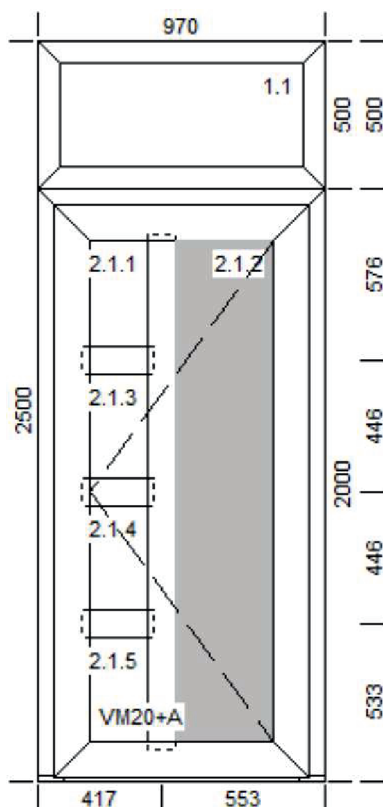

Poz.	Název	Počet	šířka	výška délka
------	-------	-------	-------	----------------

3	Sestava	1		
---	---------	---	--	--

Popis pozice:

Profil: **Prestige**

Šířka x Výška [mm]: 970 x 2500

Typ1: Okno 1-díl Prestige 6K ST

- nízký Al práh

čistý průchod: 800/1893mm

otevřené VEN,levé

- kování GU bezpečnostní rozvora

-klika/koule, široký štítek, imitace drásaného nerez

- zasklení izolační reflexní (zrcadlové) trojsklo

NADSVĚTLÍK

Profil: **Prestige**

Šířka x Výška [mm]: 1000 x 1500

Typ1: BD DOVNITŘ 109mm

Barva rám: Irský dub/Irský dub-3145 křídlo: Irský dub/Irský dub-314

Výplň:

1 x Dveřní výplň hladká 24mm Irský dub/Irský dub-3145

Kování: