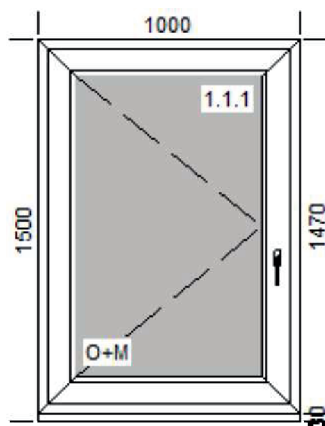

Popis pozice:

Profil: **Prestige**

Šířka x Výška [mm]: 970 x 2500

Typ1: Okno 1-díl Prestige 6K ST

Typ2: VD VEN 125mm práh

Barva rám: Irský dub/Irský dub-3145 křídlo: Irský dub/Irský dub-3145

Výplň:

5 x Stopsol clasik čirý 4mm-12-ClearVision 1.1 4mm-14-Planibel Top N+ 4mm U=0.6

1 x Dveřní výplň hladká 36mm Irský dub/Irský dub-3145

Sloupky: 4 x Sloupek 95 mm Irský dub/Irský dub-3145

Kování:

1 x VEN Dveře serury automatic GU

1 x KP3 SADA 3mm spoj.profil Irský dub/Irský dub

HN176 AL práh Prestige

1x klika-koule Verona stříbrná

Vchodové dveře s nadsvětlíkem

- nízký Al práh

čistý průchod: 800/1893mm

otevřené VEN,levé

- kování GU bezpečnostní rozvora

-klika/koule, široký štítek, imitace drásaného nerez

- zasklení izolační reflexní (zrcadlové) trojsklo

NADSVĚTLÍK

- zasklení izolační reflexní (zrcadlové) trojsklo

4	MATERIÁL JINÝ	1,0 ks

Příplatek za široký štítek klika/koule barva imitace drásaného nerez

5	Dveře	1