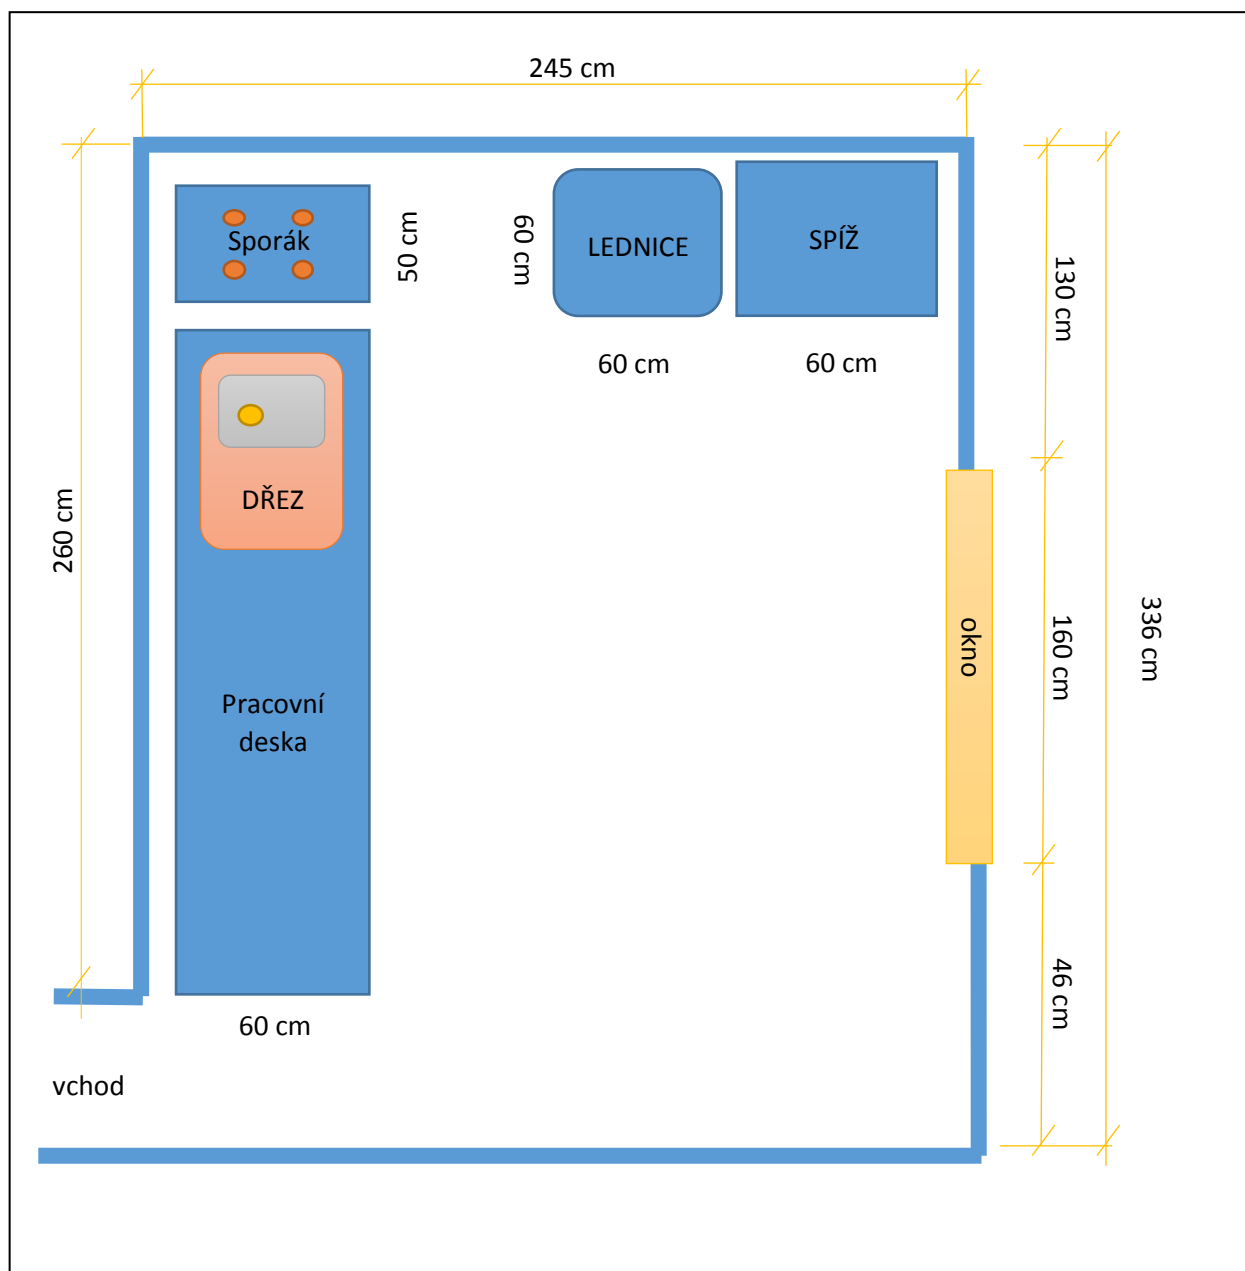

## Kuchyně

**Nákres popisuje současný stav.**  
Klasická paneláková kuchyně.

Představa nové kuchyně:

rohová ve tvaru L o rozměrech 260 X 245 cm o šířce 60 cm a výšce libovolné (max. 200 cm).

Spotřebiče: plynová deska, trouba a myčka – vše možno zánovní. Lednici a digestoř mám.

Spodní prostor zcela vyplněn a vrchní skříňky jen na jedné straně. Druhá strana možno jen police.

Linka nemusí být nová možno použít nějakou lehce použitou a poskládat do těchto rozměrů.

Žádné speciální kování. Nebazíruiji na nejnovějších trendech. Jen se již nemůžu dívat na tu starou kuchyň a potřebuji změnu. Demontáž stávající si provedu sám a při montáži nové jsem schopen být nápomocen.