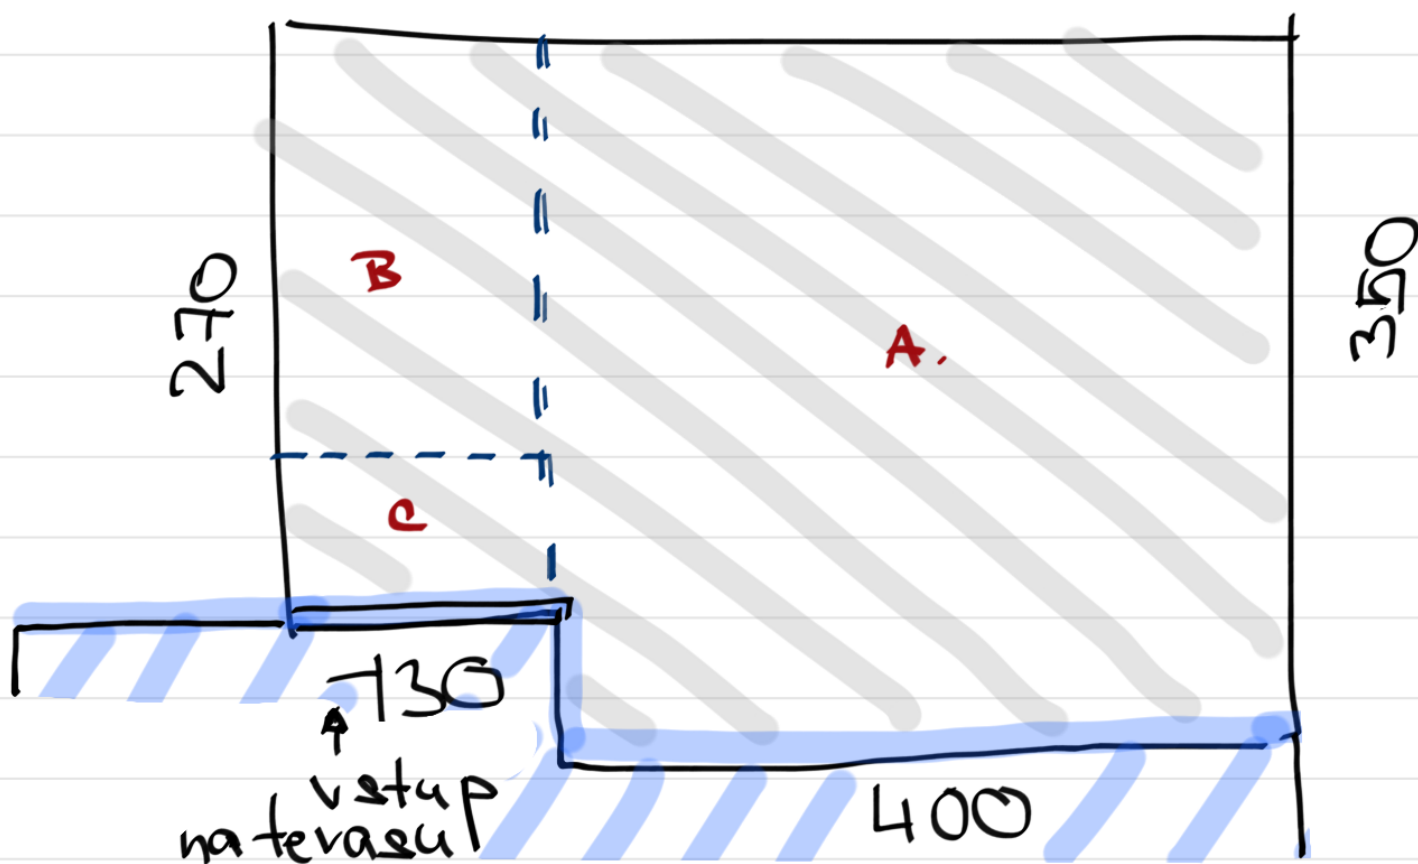

Zastřešení terasy

řadová RD Nehvizdy, Na Zámku 670

Fiala : propagraf@seznam.cz

GOŠ 220 120

varianty:

 fasáda domu
 zastřešení

A jednoduché zastřešení
B vč. prodloužení stříšky nad vstupem
C vč. krátké stříšky nad vstupem