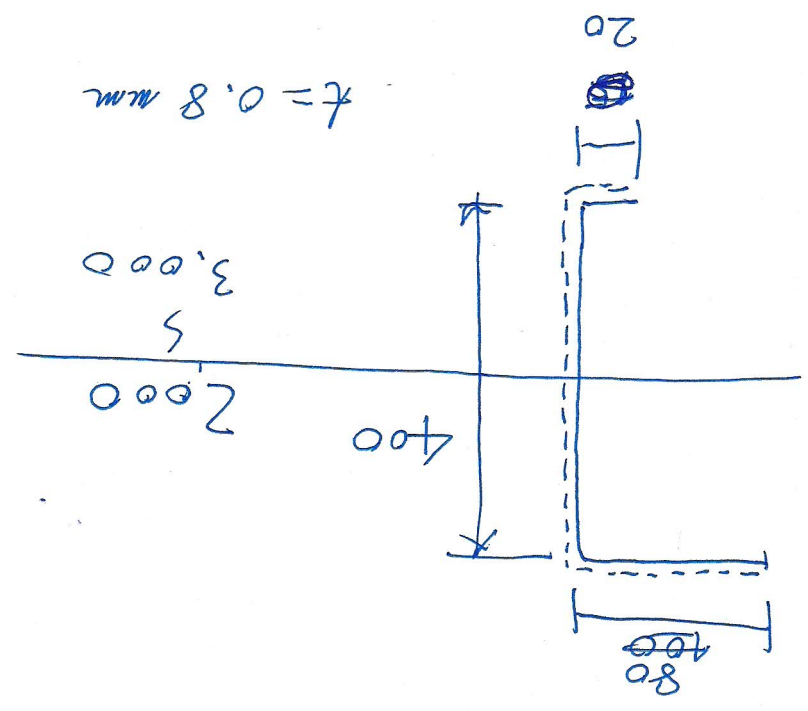

(Vapero)
 —
 —
 —
 yield
 Dye

C.V. 15A020-012
 COVER (UPPER)

Barva : PAL 5015 (Venku jem)
 Total : 1440 m