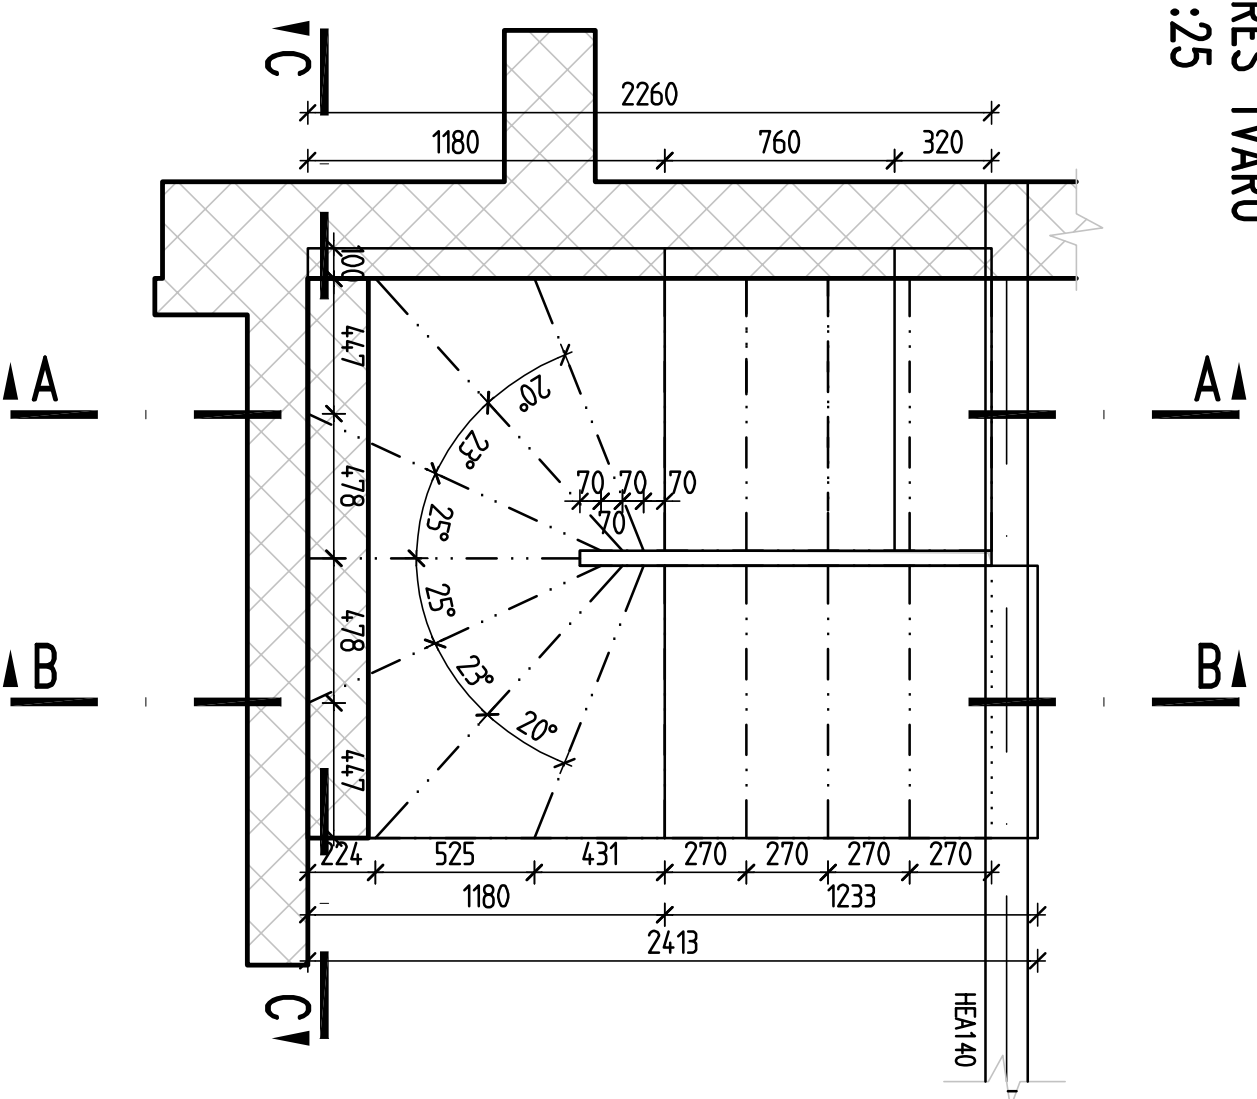

SCHODIŠTĚ
VÝKRES TVARU
M 1:25

ŘEZ C-C

ŘEZ A-A

ŘEZ B-B

- LEGENDA:
- ZDIVO POD DESKOU
 - ŽELEZOBETON ŘEZU