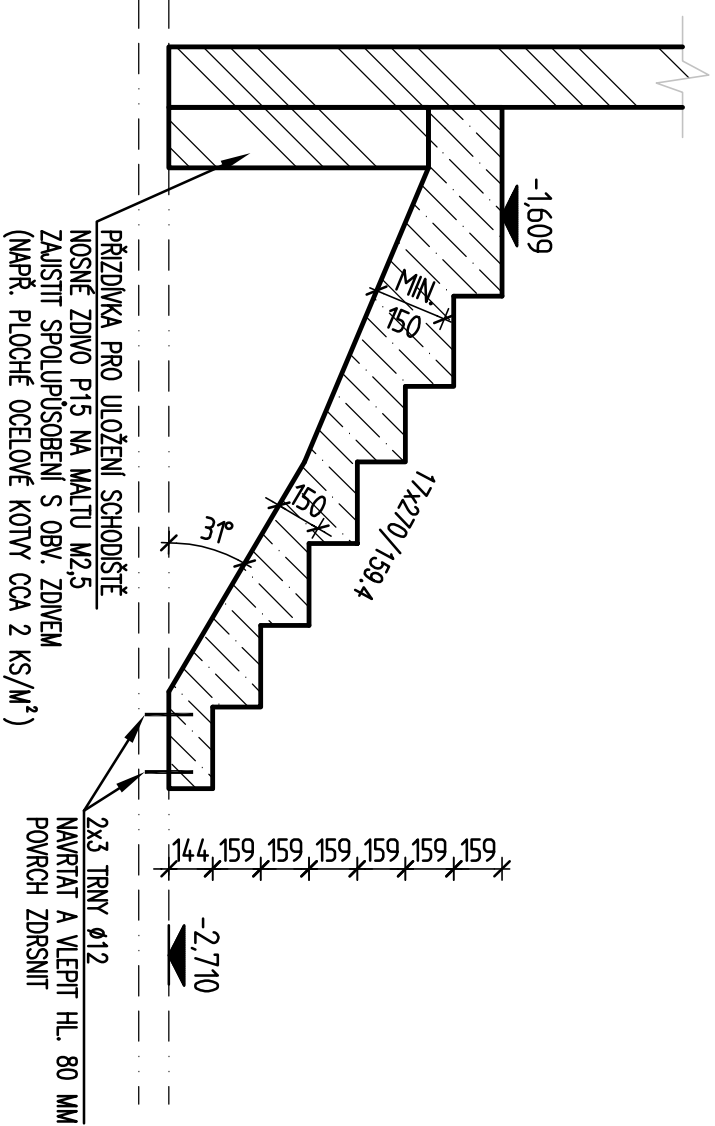

SCHODIŠTĚ
VÝKRES TVARU
M 1:25

ŘEZ C-C

ŘEZ A-A

ŘEZ B-B

- LEGENDA:
- ZDIVO POD DESKOU
 - ŽELEZOBETON ŘEZU