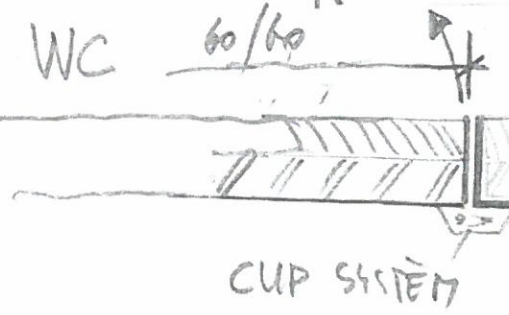

ODEKLADACIA  
PLOORA

Euro - 0917 660 694  
 Polus - 251.

Osadenie diaľok 60/60cm.

~~OSADENIE DIAĽOK 60/60cm.~~