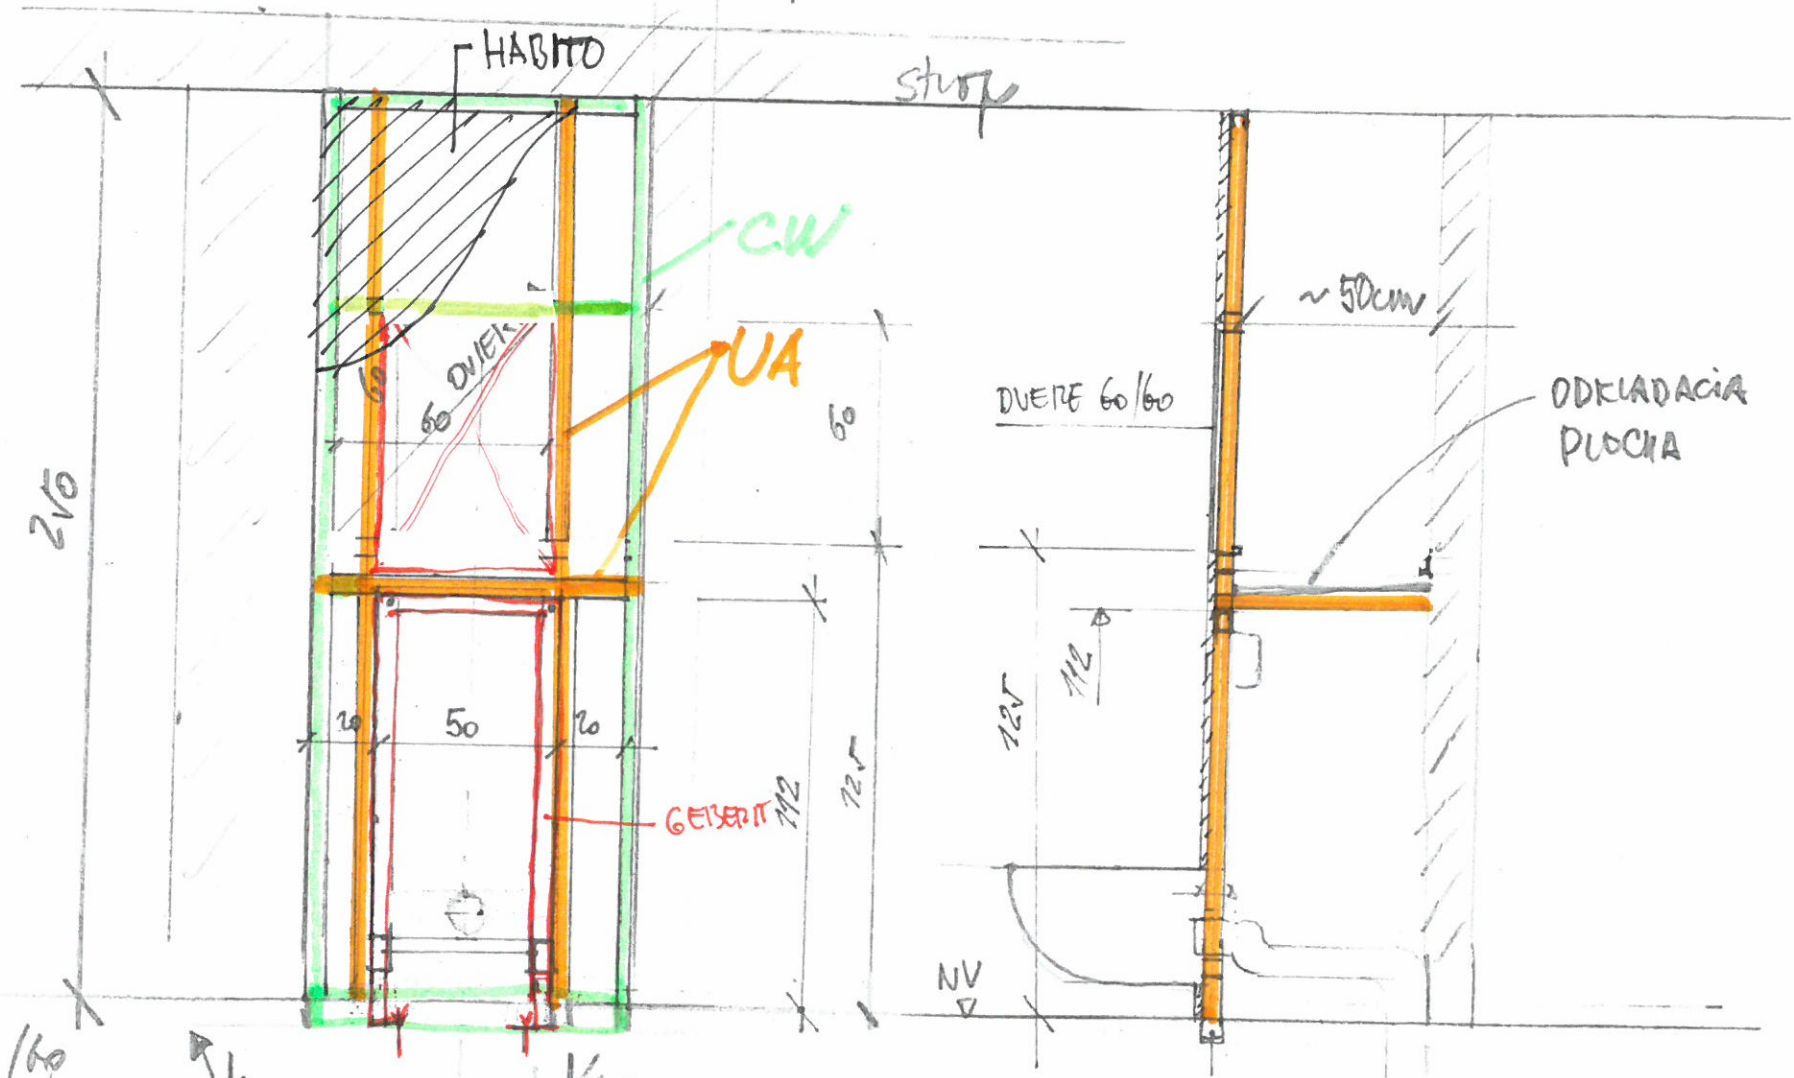

ODEKLADACIA  
PLOORA

Euro - 0917 660 694  
 Polus - 251.

Osadenie diaľok 60/60cm.

~~OSADENIE DIAĽOK 60/60cm.~~