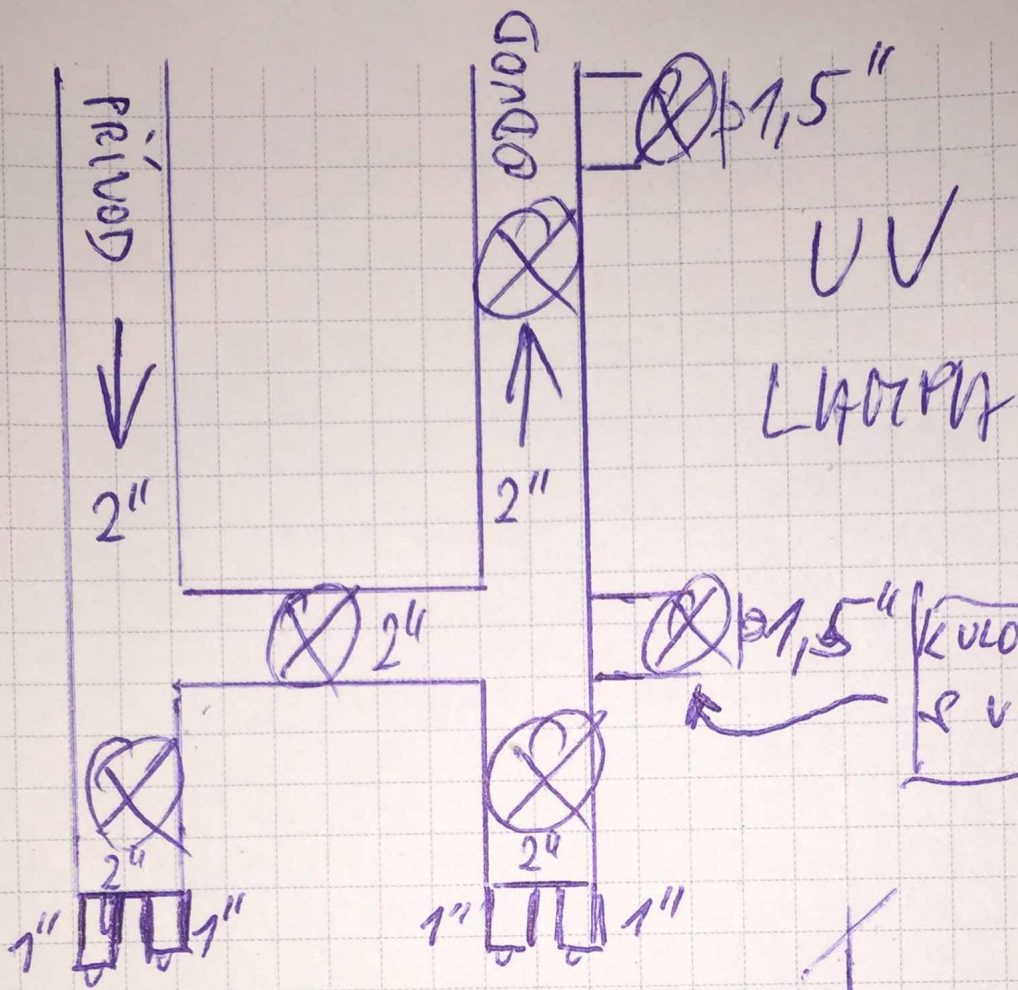

KULOVÝ VENTIL  
VMEJÍ  
ZÁVIT

UV  
LAMPY

KULOVÝ VENTIL  
S VYPOVÍTELEM

↓  
PŘÍVOD  
DO  
ZHEKČOVACÍ

↑  
ODVOD  
OD  
ZHEKČOVACÍ

H = 130 cm  
od podlahy