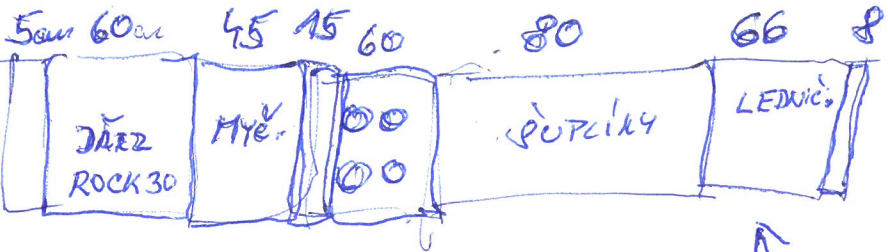

zdr. výhled

ZÁS. CEDNICE

Hodní dvířka stou
 PŘEZ ACQUEL ROCK 30

43 cm OBYT
 A VOJA

JEN OBESTAVENÝ
 OTVOR PRO VSTUP
 KOUPELĚ CEDNICE 60

0,5
 m²
 on