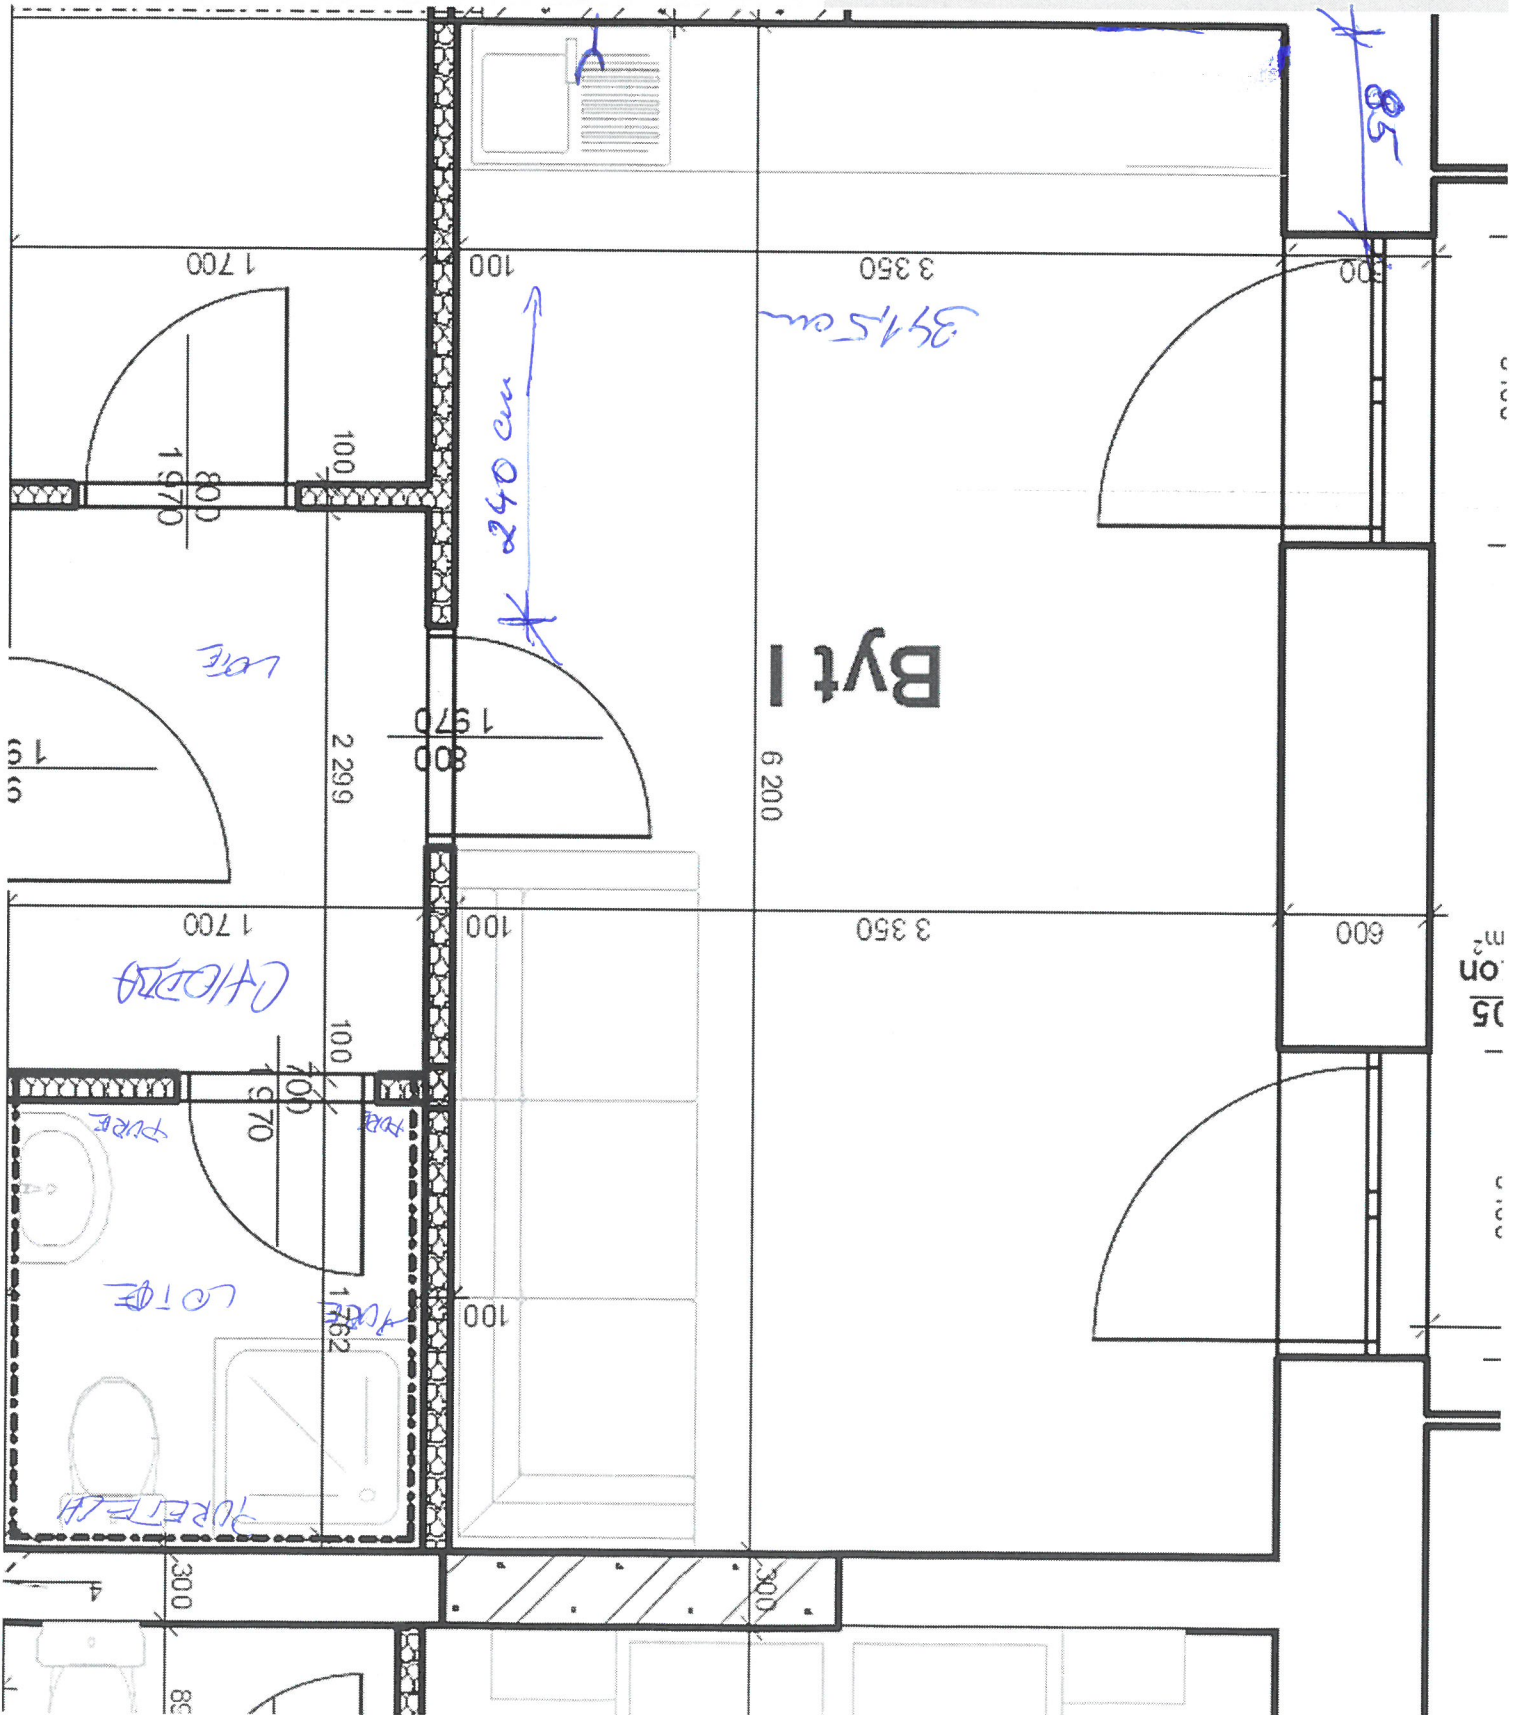

zdr. výhled

ZÁS. CEDNICE

Hodní dvířka stou
 PŘEZ ACQUEL ROCK 30

43 cm OBYT
 A VOJA

JEN OBESTAVENÝ
 OTVOR PRO VSTUP
 KOUPELĚ CEDNICE 60

0,5
 m²
 on