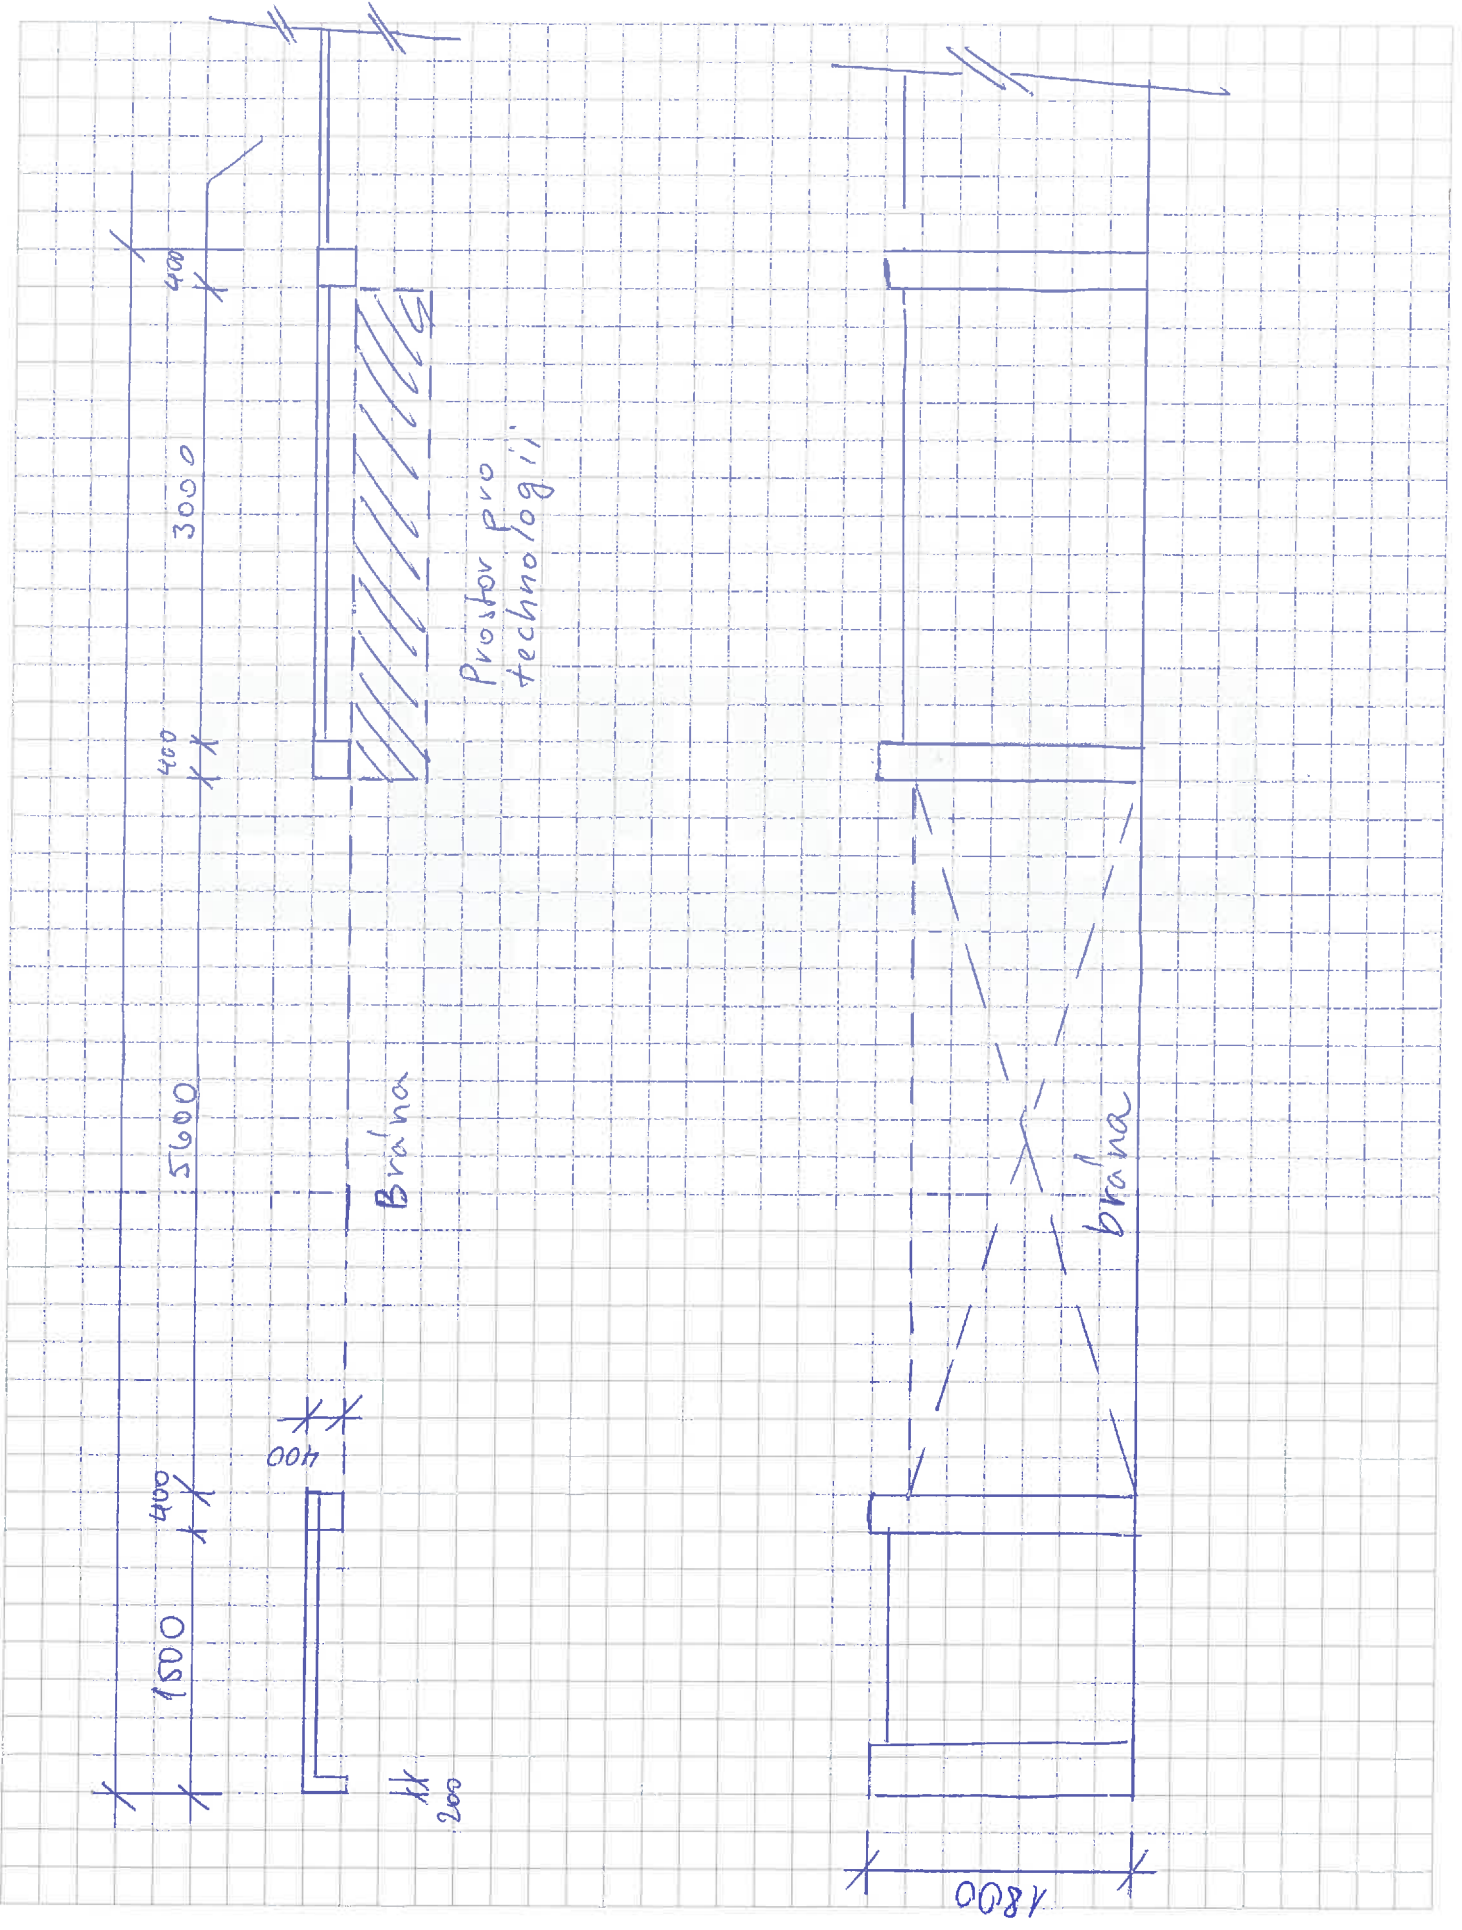

KOTLE A ENERGETICKÁ ZÁŘIŽENÍ

1500

400

5600

400

3000

400

400

kk
200

Brána

Prostor pro
technologie

1800

brána